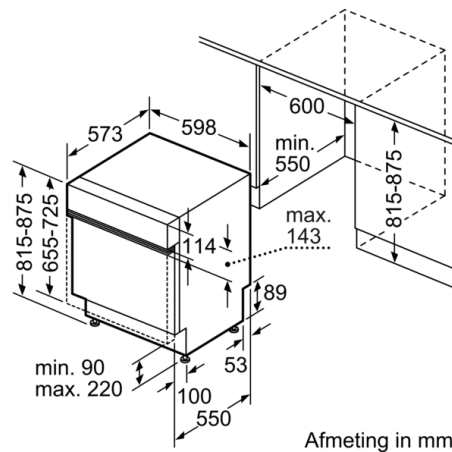

Technische gegevens

Waterverbruik (l) :	9,5
Uitvoering :	Inbouw
Hoogte van afneembaar bovenblad (mm) :	0
Afmetingen van het toestel (mm) :	815 x 598 x 573
Inbouwafmetingen :	815-875 x 600 x 550
Diepte met 90° geopende deur (mm) :	1150
In hoogte verstelbare pootjes :	Yes - all from front
Maximaal instelbare hoogte (mm) :	60
Verstelbare sokkel :	Horizontaal en verticaal
Nettogewicht (kg) :	35,312
Brutogewicht (kg) :	37,5
Minimale smeltveiligheid (A) :	10
Spanning (V) :	220-240
Frequentie (Hz) :	50; 60
Lengte elektriciteitsnoer (cm) :	175
Type stekker :	Schuko-/Gardy. met aarding
Lengte toevoerslang (cm) :	165
Lengte afvoerslang (cm) :	190
EAN-code :	4242002969268
Aantal couverts :	13
Energie-efficiëntieklasse (2010/30/EG) :	A++
Energieverbruik per jaar (kWh/annum) - NIEUW (2010/30/EG) :	262,00
Energieverbruik (kWh) :	0,92
Elektriciteitsverbruik in de sluimerstand (W) - NIEUW (2010/30/EG) :	0,10
Energieverbruik in de uitstand (W) - NIEUW (2010/30/EG) :	0,10
Waterverbruik per jaar (l/annum) - NIEUW (2010/30/EG) :	2660
Droogprestaties :	A
Referentieprogramma :	Eco
Totale programmaduur referentieprogramma (min) :	210
Geluidsniveau (dB (A) re 1pW) :	44
Type installatie :	Half geïntegreerd

**Serie | 4, Integreerbare vaatwasser, 60 cm,
Inox
SMI46IS03E**

() Werte mit Verlängerungssatz

Afmeting in mm