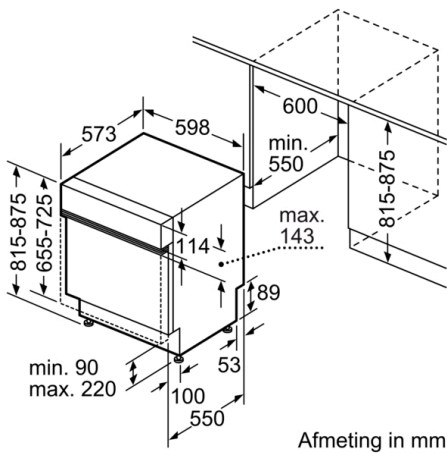

**Serie | 4, Integreerbare vaatwasser, 60 cm,
Inox
SMI46AS01E**

Afmeting in mm