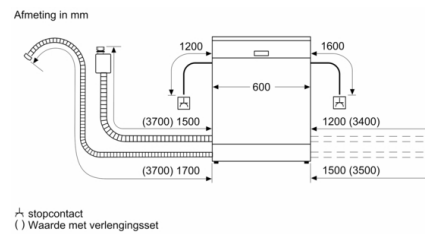

**Serie | 4, Integreerbare vaatwasser, 60 cm,
Inox
SMI46AS01E**