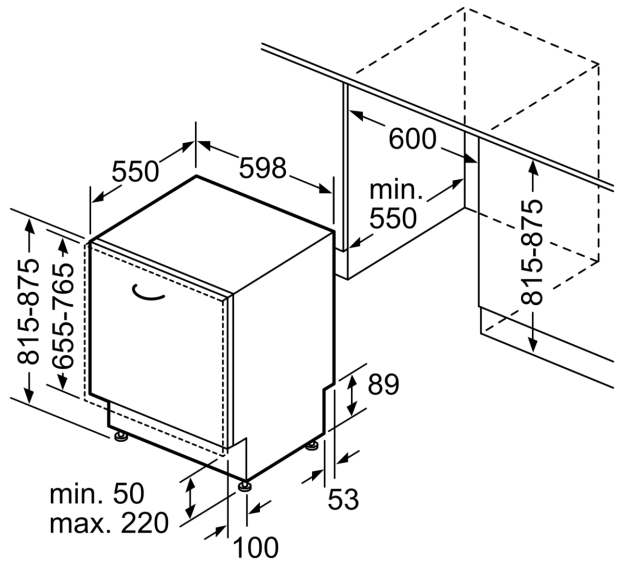

Afmeting in mm