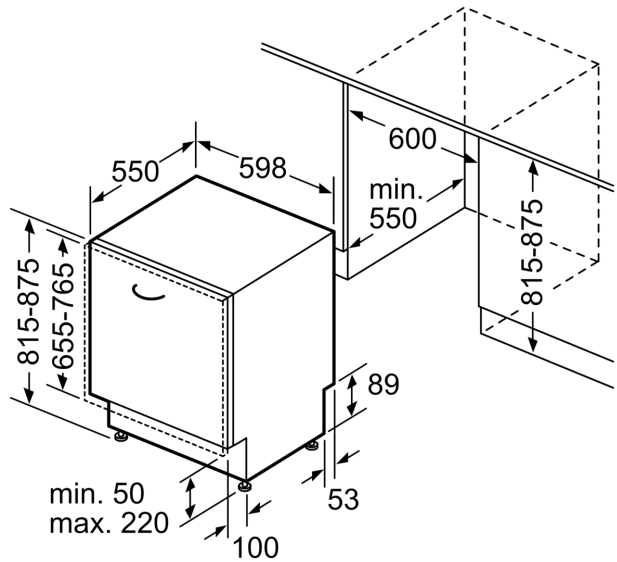

Display en bediening

- Bediening bovenaan
- Bedieningspaneel met tekstbedrukking (engels)
- InfoLight rood
- Resttijdaanduiding in minuten

Afmetingen

- Afmetingen (H x B x D): 81.5 x 59.8 x 55 cm
- VarioScharnieren

* De garantievoorwaarden kunnen gevonden worden op onze website

**Serie 4, Volledig integreerbare
vaatwasser, 60 cm, VarioScharnier
SMH4EVX00E**

Afmeting in mm

⏏ stopcontact
() Waarde met verlengingsset

Afmeting in mm