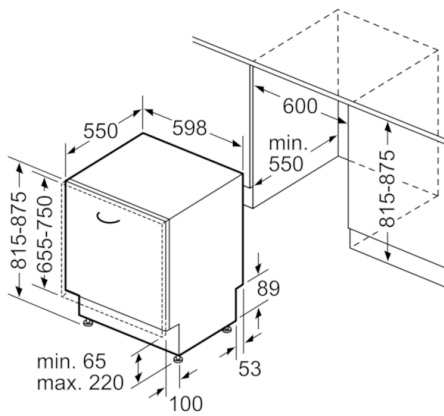

**Serie | 4, volledig integreerbare vaatwasser,  
60 cm  
SME46MX03E**

Afmeting in mm