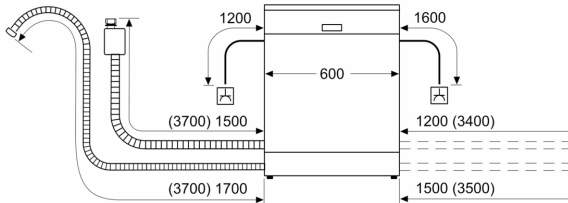

Afmetingen

- Afmetingen (H x B x D): 81.5 x 59.8 x 55 cm

¹ Schaal van energie efficiëntieklasse van A tot G

² Energieverbruik in kWu per 100 cycli (in Eco 50 °C programma)

³ Waterverbruik in liter per cyclus (in programma Eco 50 °C)

⁴ Duur van het programma Eco 50 °C

* De garantievoorwaarden kunnen gevonden worden op onze website

**Serie 6, Volledig integreerbare
vaatwasser, 60 cm
SMD6ZB802E**

Afmeting in mm

⏏ stopcontact
() Waarde met verlengingsset