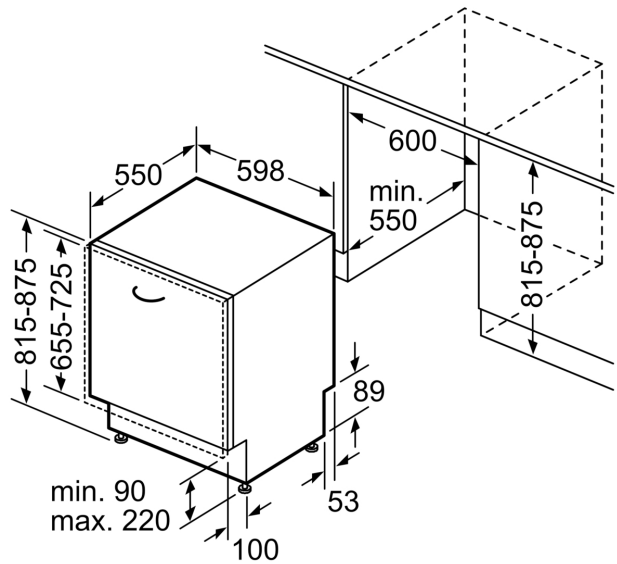

Afmetingen

- Afmetingen (H x B x D): 81.5 x 59.8 x 55 cm

¹ Schaal van energie efficiëntieklasse van A tot G

² Energieverbruik in kWu per 100 cycli (in Eco 50 °C programma)

³ Waterverbruik in liter per cyclus (in programma Eco 50 °C)

⁴ Duur van het programma Eco 50 °C

* De garantievoorwaarden kunnen gevonden worden op onze website

**Serie 6, Volledig integreerbare
vaatwasser, 60 cm
SMD6ZB802E**

Afmeting in mm

⏏ stopcontact
() Waarde met verlengingsset

Afmeting in mm