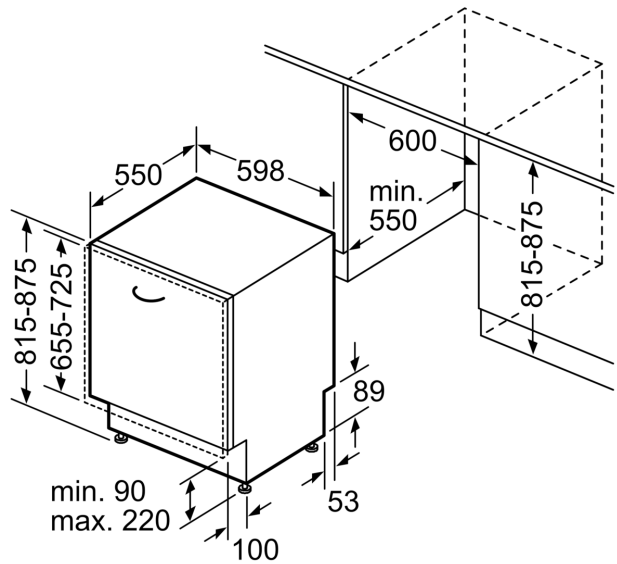

#### Afmetingen

- Afmetingen (H x B x D): 81.5 x 59.8 x 55 cm

\* De garantievoorwaarden kunnen gevonden worden op onze website

<sup>1</sup> Schaal van energie efficiëntieklasse van A tot G

<sup>2</sup> Energieverbruik in kWu per 100 cycli (in Eco 50 °C programma)

**Serie 6, Volledig integreerbare  
vaatwasser, 60 cm  
SMD6ECX57E**

Afmeting in mm

⏏ stopcontact  
( ) Waarde met verlengingsset

Afmeting in mm