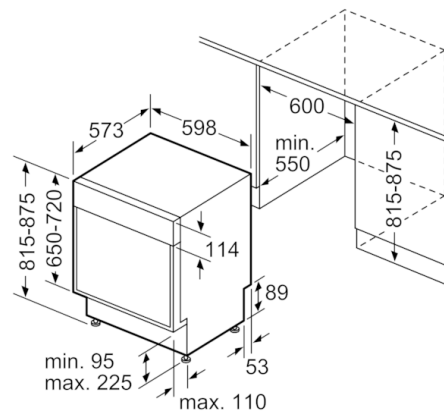

**Technische gegevens**

WATERVERBRUIK (l) :	9,5
UITVOERING :	Inbouw
HOOGTE VAN AFNEEMBAAR BOVENBLAD (mm) :	0
AFMETINGEN VAN HET TOESTEL (mm) :	815 x 598 x 573
INBOUWAFMETINGEN :	815-875 x 600 x 550
Diepte met 90° geopende deur (mm) :	1150
In hoogte verstelbare pootjes :	Yes - all from front
Maximaal instelbare hoogte (mm) :	60
Verstelbare sokkel :	Horizontaal en verticaal
Nettogewicht (kg) :	39,312
Brutogewicht (kg) :	41,5
Minimale smeltveiligheid (A) :	10
Spanning (V) :	220-240
Frequentie (Hz) :	50; 60
Lengte elektriciteitsnoer (cm) :	175
Type stekker :	Schuko-/Gardy. met aarding
Lengte toevoerslang (cm) :	165
Lengte afvoerslang (cm) :	190
EAN-code :	4242002955513
Aantal couverts :	13
Energie-efficiëntieklasse (2010/30/EG) :	A++
Energieverbruik per jaar (kWh/annum) - NIEUW (2010/30/EG) :	262,00
Energieverbruik (kWh) :	0,92
Elektriciteitsverbruik in de sluimerstand (W) - NIEUW (2010/30/EG) :	0,10
Energieverbruik in de uitstand (W) - NIEUW (2010/30/EG) :	0,10
Waterverbruik per jaar (l/annum) - NIEUW (2010/30/EG) :	2660
Droogprestaties :	A
Referentieprogramma :	Eco
Totale programmaduur referentieprogramma (min) :	210
Geluidsniveau (dB (A) re 1pW) :	44
Type installatie :	onderbouw toestel

**Serie | 4, onderbouw vaatwasser, 60 cm,  
Bruin  
SMD46IM03E**

( ) Werte mit Verlängerungssatz

Afmeting in mm