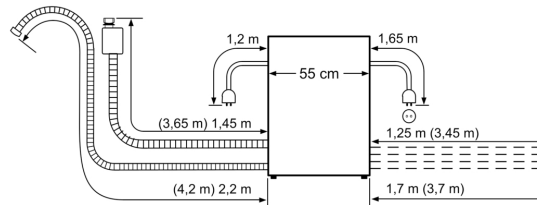

##### **Uitrusting en comfort**

- Elektronisch regeneratiesysteem
- Doorstroomverwarmer
- EcoSilence Drive
- AquaSensor
- Automatische herkenning van het reinigingsmiddel
- Warmtewisselaar.
- Zelfreinigende filter, met 3-voudig filtersysteem
- S-vormige sproeiarmen voor extra reinigingskracht
- Resttijdaanduiding in minuten
- Elektronische starttijduitstel: 1-24 uur
- Elektronische bijvulaanduiding voor zout
- Elektronische bijvulaanduiding voor spoelmiddel
- Flexibel korfsysteem: neerklapbare bordenrekken, Vario-bestekkorf, kopjeshouders
- Polinox kuip
- aquaStop®: Bosch garantie in geval van waterschade - gedurende de volledige levensduur van het toestel\*
- Elektronische sleutelfunctie
- Glass protection technology
- Inox decorset inbegrepen
- Toebehoren inbegrepen: AquaStop-verlenging
- Afmetingen (H x B x D): 45.4 x 59.5 x 50 cm
- \* Gelieve de garantievoorwaarden te vinden op: <https://www.bosch-home.be/nl/service/garanties/voorwaarden-waarborg-bosch>

\* De garantievoorwaarden kunnen gevonden worden op onze website

**Serie 6, Integreerbare modular vaatwasser, 60 cm, Geborsteld staal SKE52M75EU**

Afmeting in mm

Nominale lengten:			
AquaStop:	1,65 m	Verlenging:	
Afvoerslang:	2,25 m	AquaStop:	
Netkabel:	1,70 m	Afvoerslang:	
			2,20 m
			2,00 m