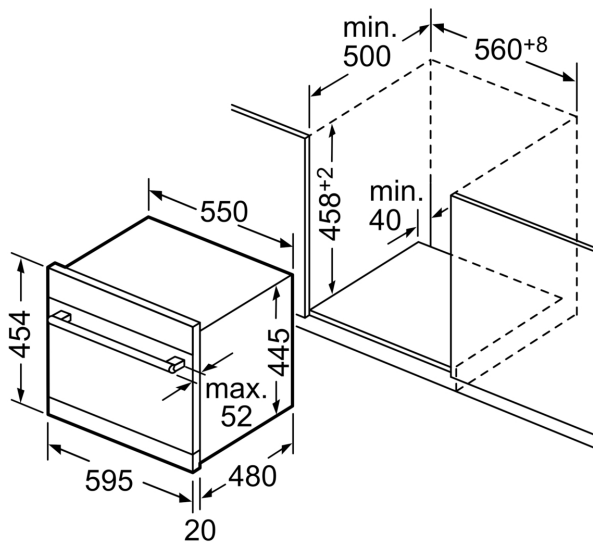

\* De garantievoorwaarden kunnen gevonden worden op onze website

**Serie 6, Integreerbare modular vaatwasser, 60 cm, Geborsteld staal SKE52M75EU**

Afmeting in mm

Nominale lengten:			
AquaStop:	1,65 m	Verlenging:	
Afvoerslang:	2,25 m	AquaStop:	
Netkabel:	1,70 m	Afvoerslang:	
			2,20 m
			2,00 m