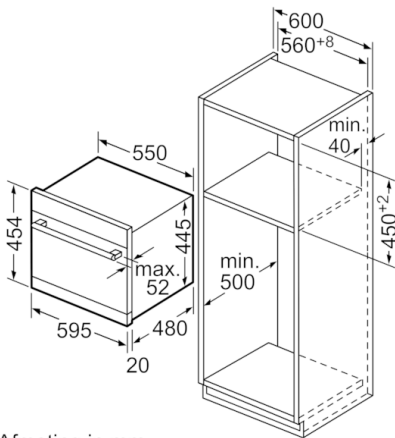

Afmeting in mm