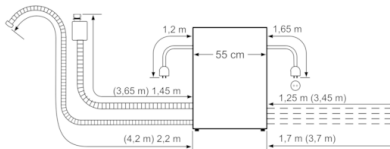

Technische gegevens

Waterverbruik (l) :	8,0
Uitvoering :	Inbouw
Hoogte van afneembaar bovenblad (mm) :	0
Afmetingen van het toestel (mm) :	454 x 595 x 500
Diepte met 90° geopende deur (mm) :	845
In hoogte verstelbare pootjes :	Nee
Verstelbare sokkel :	Nee
Nettogewicht (kg) :	23,452
Brutogewicht (kg) :	24,8
Minimale smeltveiligheid (A) :	10
Spanning (V) :	220-240
Frequentie (Hz) :	50; 60
Lengte elektriciteitsnoer (cm) :	175
Type stekker :	Schuko-/Gardy. met aarding
Lengte toevoerslang (cm) :	165
Lengte afvoerslang (cm) :	215
EAN-code :	4242002841663
Aantal couverts :	6
Energieverbruik per jaar (kWh/annum) - NIEUW (2010/30/EG) :	174,00
Energieverbruik (kWh) :	0,61
Elektriciteitsverbruik in de sluimerstand (W) - NIEUW (2010/30/EG) :	0,10
Energieverbruik in de uitstand (W) - NIEUW (2010/30/EG) :	0,10
Waterverbruik per jaar (l/annum) - NIEUW (2010/30/EG) :	2240
Droogprestaties :	A
Referentieprogramma :	Eco
Totale programmaduur referentieprogramma (min) :	200
Geluidsniveau (dB (A) re 1pW) :	47
Type installatie :	Tafelmodel

**Serie | 6, Integreerbare modular vaatwasser,
60 cm, Inox
SKE52M65EU**

**De ActiveWater Smart met modulaire hoogte
van 45 cm: volledige inbouwflexibiliteit.**

Algemene informatie

- Energie-efficiëntieklasse: A+
- Droogefficiëntieklasse: A
- Verbruik bij Eco 50°C: 0.61 kWu
- Energieverbruik bij het programma Eco 50: 174 kWh per jaar, gebaseerd op 280 standaard reinigingscycli gebruik makend van koud water en de modus voor laag stroomverbruik. Het reële energieverbruik zal afhangen van het effectieve gebruik van het toestel.
- Waterverbruik bij Eco 50°C programma: 8 l
- Waterverbruik bij Eco 50°C: 2240 liter per jaar, op basis van 280 standaard-cycli. Het reële verbruik hangt af van het werkelijk gebruik van de vaatwasser.

**Serie | 6, Integreerbare modular vaatwasser,
60 cm, Inox
SKE52M65EU**

Nominale lengten:
 AquaStop: 1,65 m
 Afvoerslang: 2,25 m
 Netkabel: 1,70 m
 Verlenging: 2,20 m
 AquaStop: 2,20 m
 Afvoerslang: 2,00 m