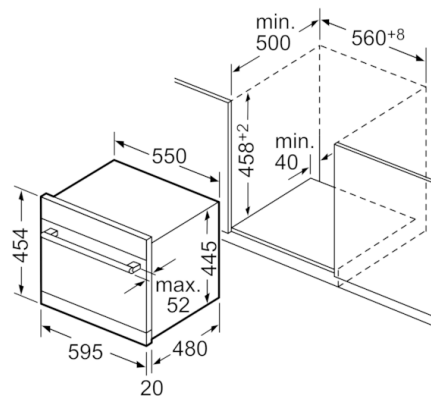

Technische gegevens

Waterverbruik (l) :	8,0
Uitvoering :	Inbouw
Hoogte van afneembaar bovenblad (mm) :	0
Afmetingen van het toestel (mm) :	454 x 595 x 500
Diepte met 90° geopende deur (mm) :	845
In hoogte verstelbare pootjes :	Nee
Verstelbare sokkel :	Nee
Nettogewicht (kg) :	23,452
Brutogewicht (kg) :	24,8
Minimale smeltveiligheid (A) :	10
Spanning (V) :	220-240
Frequentie (Hz) :	50; 60
Lengte elektriciteitsnoer (cm) :	175
Type stekker :	Schuko-/Gardy. met aarding
Lengte toevoerslang (cm) :	165
Lengte afvoerslang (cm) :	215
EAN-code :	4242002841663
Aantal couverts :	6
Energieverbruik per jaar (kWh/annum) - NIEUW (2010/30/EG) :	174,00
Energieverbruik (kWh) :	0,61
Elektriciteitsverbruik in de sluimerstand (W) - NIEUW (2010/30/EG) :	0,10
Energieverbruik in de uitstand (W) - NIEUW (2010/30/EG) :	0,10
Waterverbruik per jaar (l/annum) - NIEUW (2010/30/EG) :	2240
Droogprestaties :	A
Referentieprogramma :	Eco
Totale programmaduur referentieprogramma (min) :	200
Geluidsniveau (dB (A) re 1pW) :	47
Type installatie :	Tafelmodel

**Serie | 6, Integreerbare modular vaatwasser,
60 cm, Inox
SKE52M65EU**

Nominale lengten:
 AquaStop: 1,65 m
 Afvoerslang: 2,25 m
 Netkabel: 1,70 m
 Verlenging: 2,20 m
 AquaStop: 2,20 m
 Afvoerslang: 2,00 m

Afmeting in mm

Afmeting in mm

Afmeting in mm