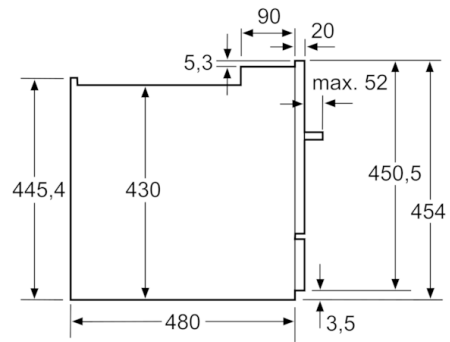

Technische gegevens

Waterverbruik (l) :	8,0
Uitvoering :	Inbouw
Hoogte van afneembaar bovenblad (mm) :	0
Afmetingen van het toestel (mm) :	454 x 595 x 500
Diepte met 90° geopende deur (mm) :	845
In hoogte verstelbare pootjes :	Nee
Verstelbare sokkel :	Nee
Nettogewicht (kg) :	23,452
Brutogewicht (kg) :	24,8
Minimale smeltveiligheid (A) :	10
Spanning (V) :	220-240
Frequentie (Hz) :	50; 60
Lengte elektriciteitsnoer (cm) :	175
Type stekker :	Schuko-/Gardy. met aarding
Lengte toevoerslang (cm) :	165
Lengte afvoerslang (cm) :	215
EAN-code :	4242002841663
Aantal couverts :	6
Energieverbruik per jaar (kWh/annum) - NIEUW (2010/30/EG) :	174,00
Energieverbruik (kWh) :	0,61
Elektriciteitsverbruik in de sluimerstand (W) - NIEUW (2010/30/EG) :	0,10
Energieverbruik in de uitstand (W) - NIEUW (2010/30/EG) :	0,10
Waterverbruik per jaar (l/annum) - NIEUW (2010/30/EG) :	2240
Droogprestaties :	A
Referentieprogramma :	Eco
Totale programmaduur referentieprogramma (min) :	200
Geluidsniveau (dB (A) re 1pW) :	47
Type installatie :	Tafelmodel

**Serie | 6, Integreerbare modular vaatwasser,
60 cm, Inox
SKE52M65EU**

Nominale lengten:
 AquaStop: 1,65 m
 Afvoerslang: 2,25 m
 Netkabel: 1,70 m
 Verlenging: 2,20 m
 AquaStop: 2,20 m
 Afvoerslang: 2,00 m

Afmeting in mm

Afmeting in mm

Afmeting in mm