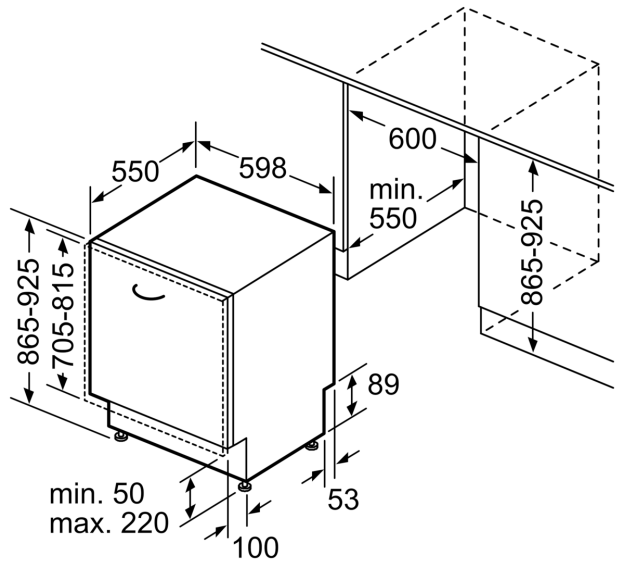

Afmeting in mm