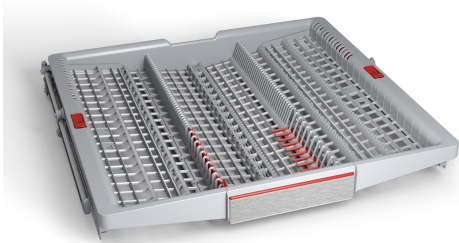

VarioLade 2 SGZ6DB04

VarioLade Pro: zichtbaar meer flexibiliteit en beter gebruik van de ruimte

- **Bestek en kleine keukenartikelen kunnen veilig in de vaatwasser worden geplaatst en hygiënisch worden gereinigd- Verlaagbare elementen aan de linker- en rechterkant voor het plaatsen van extra klein servies - Neerklapbare pinnen aan de voorkant voor bestek met bredere handvatten - Rood gekleurde delen:** zie meteen wat flexibel kan worden aangepast - Extra ruimte in het midden van de VarioLade Pro voor klein servies (bijv. espressokopjes) of groot bestek (bijv. soeplepels) - Uittreksysteem met kogelgelagerde wielletjes
- **Voor 60 cm brede vaatwassers met RetroFit (achteraf in te bouwen 3e laadniveau)**
- **EAN code 4242005216277**

Afmetingen inclusief verpakking h x b x d: 660 x 65 x 700 mm
Palletafmetingen: 148.0 x 80.0 x 120.0
Standaard aantal units per pallet:36
Nettogewicht: 1.6 kg
Brutogewicht:2.6 kg
EAN-code:4242005216277