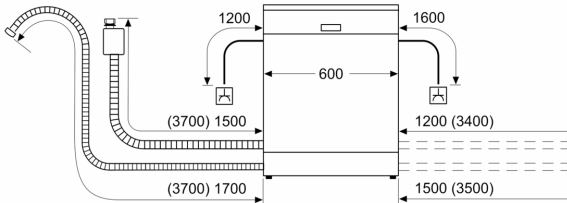

Technische gegevens

| | |
|---|----------------------------|
| Energieklasse: | E |
| Energieverbruik voor 100 cycli ecoprogramma's: | 92 kWh |
| Maximale aantal plaatsinstellingen: | 12 |
| Het waterverbruik van de ecoprogramma's in liters per cyclus: ... | 9.5 l |
| Programmaduur: | 3:45 h |
| Akoestische geluidsemissies: | 46 dB(A) re 1 pW |
| Akoestische geluidsemissieklasse: | C |
| Type constructie: | Inbouw |
| Hoogte van afneembaar bovenblad: | 0 mm |
| Afmetingen van het toestel: | 815 x 598 x 573 mm |
| Inbouwafmetingen: | 815-875 x 600 x 550 mm |
| Diepte met 90° geopende deur: | 1150 mm |
| In hoogte verstelbare pootjes: | Ja - alle vanaf voorzijde |
| Maximaal instelbare hoogte: | 60 mm |
| Verstelbare sokkel: | Horizontaal en verticaal |
| Nettogewicht: | 36.3 kg |
| Brutogewicht: | 38.4 kg |
| Aansluitvermogen: | 2400 W |
| Minimale smeltveiligheid: | 10 A |
| Spanning: | 220-240 V |
| Frequentie: | 50; 60 Hz |
| Repair index: | 7.8 |
| Lengte elektriciteitsnoer: | 175.0 cm |
| Type stekker: | Schuko-/Gardy, met aarding |
| Lengte toevoerslang: | 165 cm |
| Lengte afvoerslang: | 190 cm |
| EAN-code: | 4242005321742 |
| Type installatie: | Half geïntegreerd |

Afmetingen

- Afmetingen (H x B x D): 81.5 x 59.8 x 57.3 cm

¹ Schaal van energie efficiëntieklasse van A tot G

² Energieverbruik in kWu per 100 cycli (in Eco 50 °C programma)

³ Waterverbruik in liter per cyclus (in programma Eco 50 °C)

Serie 4, Integreerbare vaatwasser, 60 cm, Inox SGI4HTS31E

Afmeting in mm

⏏ stopcontact
 () Waarde met verlengingsset