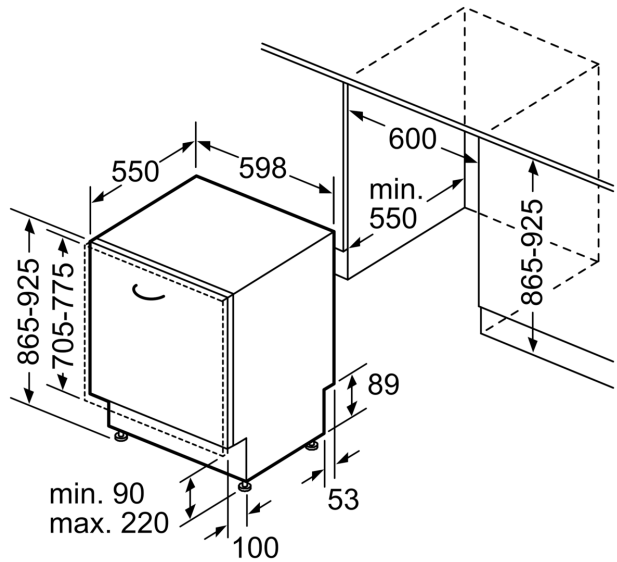

Veiligheid

- aquaStop®: Bosch garantie in geval van waterschade - gedurende de volledige levensduur van het toestel*
- Glass protection technology

Afmetingen

- Dampbescherming voor werkblad inbegrepen
- Afmetingen (H x B x D): 86.5 x 59.8 x 55 cm

* De garantievooraarden kunnen gevonden worden op onze website

**Serie 8, Volledig integreerbare
vaatwasser, 60 cm, XXL (extra hoog)
SBV8ZCX02E**

Afmeting in mm

⏏ stopcontact
() Waarde met verlengingsset

Afmeting in mm