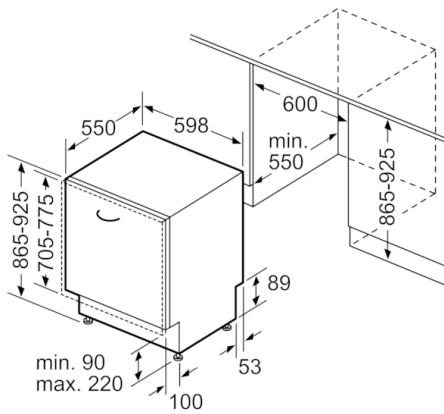

Technische gegevens

WATERVERBRUIK (l) :	7,5
UITVOERING :	Inbouw
HOOGTE VAN AFNEEMBAAR BOVENBLAD (mm) :	0
AFMETINGEN VAN HET TOESTEL (mm) :	865 x 598 x 550
INBOUWAFMETINGEN :	865-925 x 600 x 550
Diepte met 90° geopende deur (mm) :	1200
In hoogte verstelbare pootjes :	Yes - all from front
Maximaal instelbare hoogte (mm) :	60
Verstelbare sokkel :	Horizontaal en verticaal
Nettogewicht (kg) :	46,817
Brutogewicht (kg) :	49,0
Minimale smeltveiligheid (A) :	10
Spanning (V) :	220-240
Frequentie (Hz) :	50; 60
Lengte elektriciteitsnoer (cm) :	175
Type stekker :	Schuko-/Gardy. met aarding
Lengte toevoerslang (cm) :	165
Lengte afvoerslang (cm) :	190
EAN-code :	4242002958811
Aantal couverts :	13
Energieverbruik per jaar (kWh/annum) - NIEUW (2010/30/EG) :	211,00
Energieverbruik (kWh) :	0,73
Elektriciteitsverbruik in de sluimerstand (W) - NIEUW (2010/30/EG) :	0,50
Energieverbruik in de uitstand (W) - NIEUW (2010/30/EG) :	0,50
WATERVERBRUIK PER JAAR (l/annum) - NIEUW (2010/30/EG) :	2100
Droogprestaties :	A
Referentieprogramma :	Eco
Totale programmaduur referentieprogramma (min) :	225
Geluidsniveau (dB (A) re 1pW) :	42
Type installatie :	Volledig integreerbaar

**Serie | 8, volledig integreerbare vaatwasser,
60 cm, XXL
SBV88TX36E**

Afmeting in mm