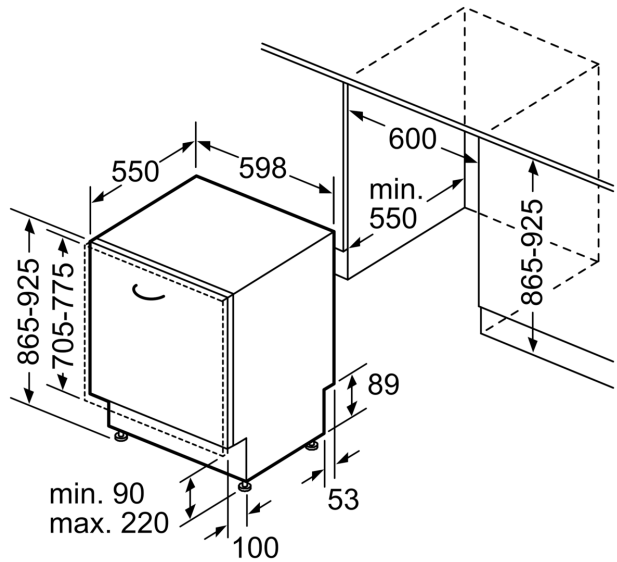

### Technische gegevens

Energieklasse:	..... C
Energieverbruik voor 100 cycli ecoprogramma's:	..... 75 kWh
Maximale aantal plaatsinstellingen:	..... 14
Het waterverbruik van de ecoprogramma's in liters per cyclus: ...	9.5 l
Programmaduur:	..... 3:55 h
Geluidsniveau:	..... 44 dB(A) re 1 pW
Geluidsniveaукlasse:	..... B
Inbouw/vrijstaand:	..... Inbouw
Hoogte van afneembaar bovenblad:	..... 0 mm
Afmetingen van het toestel:	..... 865 x 598 x 550 mm
Inbouwafmetingen:	..... 865-925 x 600 x 550 mm
Diepte met 90° geopende deur:	..... 1200 mm
In hoogte verstelbare pootjes:	..... Ja - alle vanaf voorzijde
Maximaal instelbare hoogte:	..... 60 mm
Verstelbare sokkel:	..... Horizontaal en verticaal
Nettogewicht:	..... 47.1 kg
Brutogewicht:	..... 49.0 kg
Aansluitvermogen:	..... 2400 W
Minimale smeltveiligheid:	..... 10 A
Spanning:	..... 220-240 V
Frequentie:	..... 50; 60 Hz
Lengte elektriciteits snoer:	..... 175.0 cm
Type stekker:	..... Schuko/Gardy-stekker met aarding
Lengte toevoerslang:	..... 165 cm
Lengte afvoerslang:	..... 190 cm
EAN-code:	..... 4242005183869
Type installatie:	..... Volledig integreerbaar

### Afmetingen

- Afmetingen (H x B x D): 86.5 x 59.8 x 55 cm

\* De garantievoorwaarden kunnen gevonden worden op onze website

<sup>1</sup> Schaal van energie efficiëntieklasse van A tot G

<sup>2</sup> Energieverbruik in kWu per 100 cycli (in Eco 50 °C programma)

Afmeting in mm