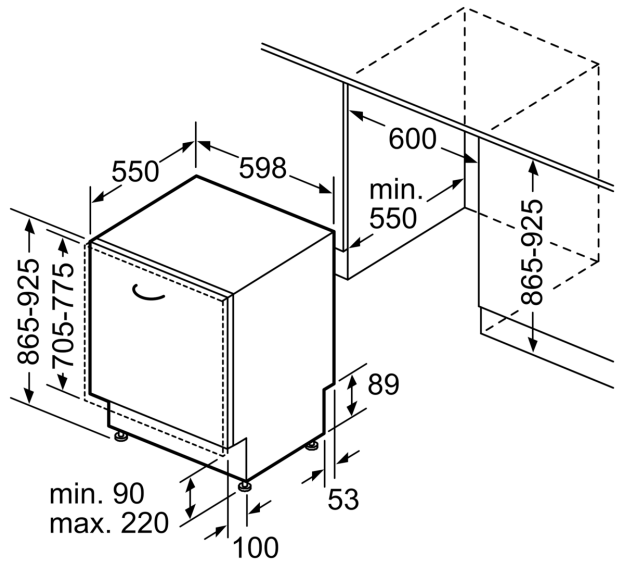

Display en bediening

- Bediening bovenaan
- Bedieningspaneel met tekstbedrukking (engels)
- InfoLight rood
- Resttijdaanduiding in minuten

Afmetingen

- Afmetingen (H x B x D): 86.5 x 59.8 x 55 cm

¹ Schaal van energie efficiëntieklasse van A tot G

**Serie 6, Volledig integreerbare
vaatwasser, 60 cm, XXL (extra hoog)
SBV6YCX02E**

Afmeting in mm

⏏ stopcontact
() Waarde met verlengingsset

Afmeting in mm