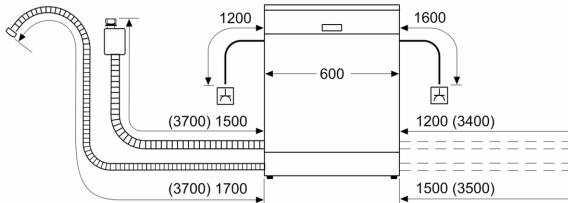

Afmetingen

- Afmetingen (H x B x D): 86.5 x 59.8 x 55 cm

¹ Schaal van energie efficiëntieklasse van A tot G

² Energieverbruik in kWu per 100 cycli (in Eco 50 °C programma)

³ Waterverbruik in liter per cyclus (in programma Eco 50 °C)

⁴ Duur van het programma Eco 50 °C

* De garantievoorwaarden kunnen gevonden worden op onze website

**Serie 6, Volledig integreerbare
vaatwasser, 60 cm, XXL (extra hoog)
SBV6EB801E**

Afmeting in mm

⏏ stopcontact
() Waarde met verlengingsset