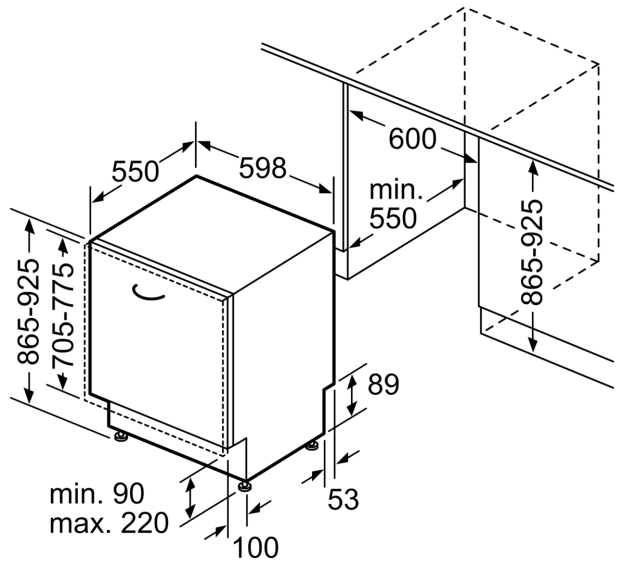

Afmetingen

- Afmetingen (H x B x D): 86.5 x 59.8 x 55 cm

¹ Schaal van energie efficiëntieklasse van A tot G

² Energieverbruik in kWu per 100 cycli (in Eco 50 °C programma)

³ Waterverbruik in liter per cyclus (in programma Eco 50 °C)

⁴ Duur van het programma Eco 50 °C

* De garantievoorwaarden kunnen gevonden worden op onze website

**Serie 6, Volledig integreerbare
vaatwasser, 60 cm, XXL (extra hoog)
SBV6EB801E**

Afmeting in mm

⏏ stopcontact
() Waarde met verlengingsset

Afmeting in mm