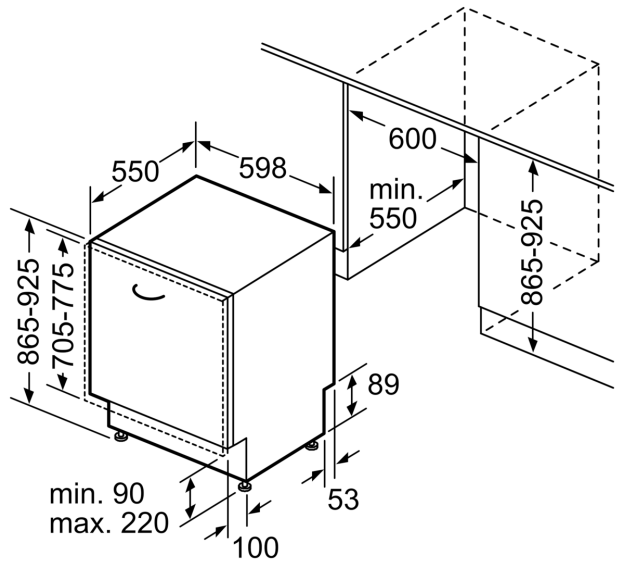

Energieklasse: D
Energieverbruik voor 100 cycli ecoprogramma's: 84 kWh
Maximale aantal plaatsinstellingen: 13
Het waterverbruik van de ecoprogramma's in liters per cyclus: ...	9.5 l
Programmaduur: 4:35 h
Geluidsniveau: 42 dB(A) re 1 pW
Geluidsniveauroep: B
Type constructie: Inbouw
Hoogte van afneembaar bovenblad: 0 mm
Afmetingen van het toestel: 865 x 598 x 550 mm
Inbouwafmetingen: 865-925 x 600 x 550 mm
Diepte met 90° geopende deur: 1200 mm
In hoogte verstelbare pootjes: Ja - alle vanaf voorzijde
Maximaal instelbare hoogte: 60 mm
Verstelbare sokkel: Horizontaal en verticaal
Nettogewicht: 43.1 kg
Brutogewicht: 45.0 kg
Aansluitvermogen: 2400 W
Minimale smeltveiligheid: 10 A
Spanning: 220-240 V
Frequentie: 50; 60 Hz
Lengte elektriciteits snoer: 175.0 cm
Type stekker: Schuko/Gardy-stekker met aarding
Lengte toevoerslang: 165 cm
Lengte afvoerslang: 190 cm
EAN-code: 4242005206926
Type installatie: Volledig integreerbaar

Serie 6, Volledig integreerbare vaatwasser, 60 cm, XXL (extra hoog) SBV6EB800E

Betere droogresultaten dankzij een zone met intensieve reiniging voor moeilijk te reinigen vaat.

- Afmetingen (H x B x D): 86.5 x 59.8 x 55 cm

Afmetingen

**Serie 6, Volledig integreerbare
vaatwasser, 60 cm, XXL (extra hoog)
SBV6EB800E**

Afmeting in mm

⏏ stopcontact
() Waarde met verlengingsset

Afmeting in mm