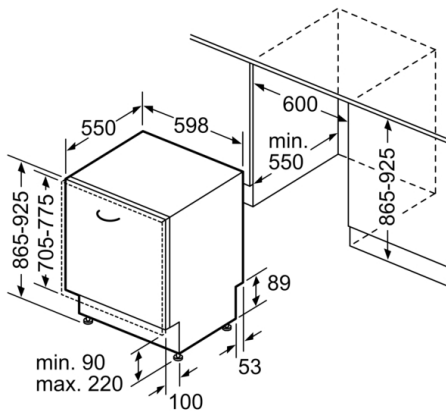

Akoestische geluidsemissies: 42 dB(A) re 1 pW

Akoestische geluidsemissieklasse: B

Uitvoering: Inbouw

Hoogte van afneembaar bovenblad: 0 mm

Afmetingen van het toestel: 865 x 598 x 550 mm

Inbouwfmetingen: 865-925 x 600 x 550 mm

Keurmerken: CE, VDE

Diepte met 90° geopende deur: 1200 mm

In hoogte verstelbare pootjes: Ja - alle vanaf voorzijde

Maximaal instelbare hoogte: 60 mm

Verstelbare sokkel: Horizontaal en verticaal

Nettogewicht: 43,2 kg

Lengte afvoerslang: 190 cm

EAN-code: 4242002953519

Type installatie: Volledig integreerbaar

4 242002 953519

**Serie | 6, volledig integreerbare vaatwasser,  
60 cm, XXL  
SBV68MD02E**

**De SuperSilence vaatwasser is extra stil  
dankzij het Silence programma.**

**Serie | 6, volledig integreerbare vaatwasser,  
60 cm, XXL  
SBV68MD02E**

Afmeting in mm