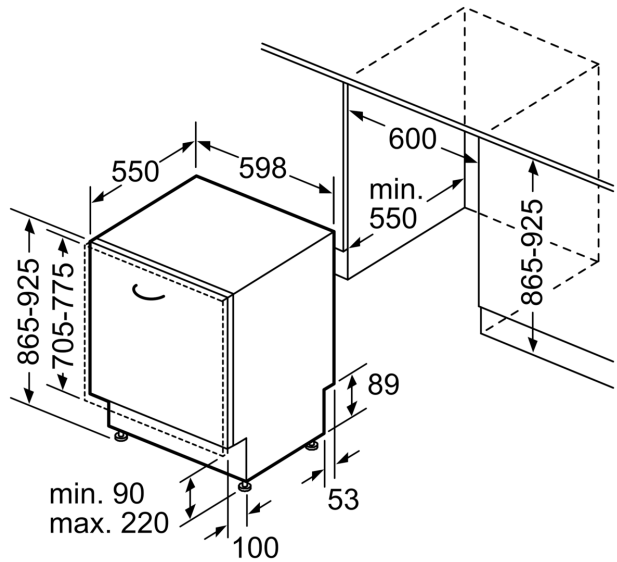

#### Afmetingen

- Afmetingen (H x B x D): 86.5 x 59.8 x 55 cm

\* De garantievoorwaarden kunnen gevonden worden op onze website

<sup>1</sup> Schaal van energie efficiëntieklasse van A tot G

<sup>2</sup> Energieverbruik in kWu per 100 cycli (in Eco 50 °C programma)

**Serie 4, Volledig integreerbare  
vaatwasser, 60 cm, XXL (extra hoog)  
SBV4HCX48E**

Afmeting in mm

⏏ stopcontact  
( ) Waarde met verlengingsset

Afmeting in mm