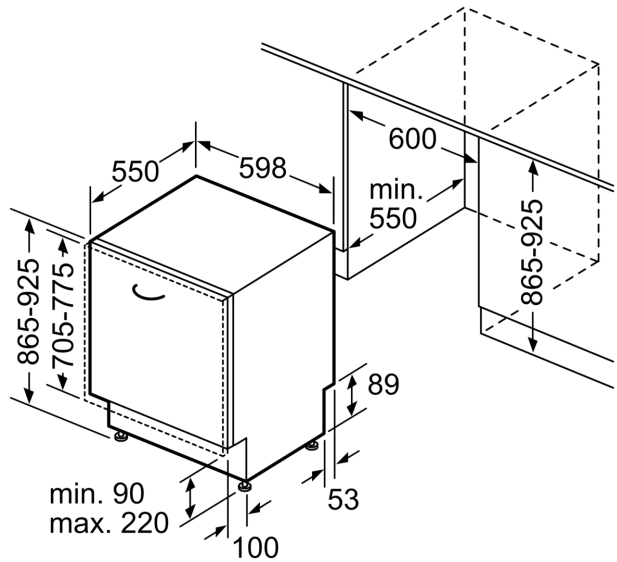

Technische gegevens

| | |
|---|----------------------------------|
| Energieklasse: | D |
| Energieverbruik voor 100 cycli ecoprogramma's: | 84 kWh |
| Maximale aantal plaatsinstellingen: | 13 |
| Het waterverbruik van de ecoprogramma's in liters per cyclus: ... | 9.5 l |
| Programmaduur: | 4:55 h |
| Geluidsniveau: | 44 dB(A) re 1 pW |
| Geluidsniveaукlasse: | B |
| Inbouw/vrijstaand: | Inbouw |
| Hoogte van afneembaar bovenblad: | 0 mm |
| Afmetingen van het toestel: | 865 x 598 x 550 mm |
| Inbouwafmetingen: | 865-925 x 600 x 550 mm |
| Diepte met 90° geopende deur: | 1200 mm |
| In hoogte verstelbare pootjes: | Ja - alle vanaf voorzijde |
| Maximaal instelbare hoogte: | 60 mm |
| Verstelbare sokkel: | Horizontaal en verticaal |
| Nettogewicht: | 36.6 kg |
| Brutogewicht: | 38.5 kg |
| Aansluitvermogen: | 2400 W |
| Minimale smeltveiligheid: | 10 A |
| Spanning: | 220-240 V |
| Frequentie: | 50; 60 Hz |
| Lengte elektriciteitsnoer: | 175.0 cm |
| Type stekker: | Schuko/Gardy-stekker met aarding |
| Lengte toevoerslang: | 165 cm |
| Lengte afvoerslang: | 190 cm |
| EAN-code: | 4242005179497 |
| Type installatie: | Volledig integreerbaar |

Afmetingen

- Afmetingen (H x B x D): 86.5 x 59.8 x 55 cm

* De garantievoorwaarden kunnen gevonden worden op onze website

¹ Schaal van energie efficiëntieklasse van A tot G

² Energieverbruik in kWu per 100 cycli (in Eco 50 °C programma)

³ Waterverbruik in liter per cyclus (in programma Eco 50 °C)

**Serie 4, Volledig integreerbare
vaatwasser, 60 cm, XXL (extra hoog)
SBV4HAX48E**

Afmeting in mm

⏏ stopcontact
() Waarde met verlengingsset

Afmeting in mm