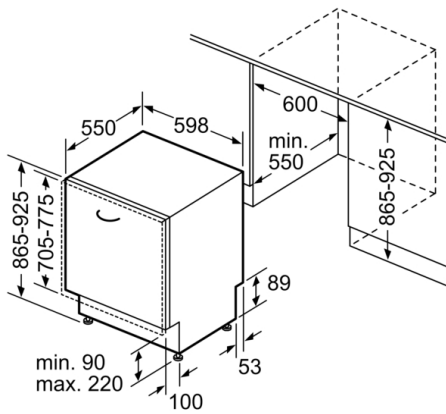

Akoestische geluidsemissies: 44 dB(A) re 1 pW

Akoestische geluidsemissieklasse: B

Uitvoering: Inbouw

Hoogte van afneembaar bovenblad: 0 mm

Afmetingen van het toestel: 865 x 598 x 550 mm

Inbouwafmetingen: 865-925 x 600 x 550 mm

Keurmerken: CE, VDE

Diepte met 90° geopende deur: 1200 mm

In hoogte verstelbare pootjes: Ja - alle vanaf voorzijde

Maximaal instelbare hoogte: 60 mm

Verstelbare sokkel: Horizontaal en verticaal

Nettogewicht: 35,7 kg

Prestatie en verbruik

Programma's / Opties

Technische kenmerken

Comfort/Veiligheid

Display en bediening

Veiligheid

Afmetingen

BOSCH - Header 8

Afmeting in mm