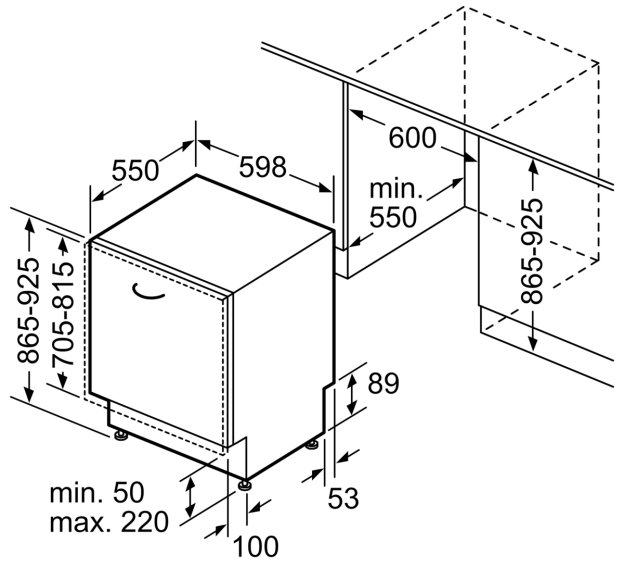

- Afmetingen (H x B x D): 86.5 x 59.8 x 55 cm
- Inox Decorset inbegrepen
- Dampbescherming voor werkblad inbegrepen
- Trechter om de vaatwasser te vullen met regenererzout

¹ Schaal van energie efficiëntieklasse van A tot G

Serie 6, Volledig integreerbare vaatwasser, 60 cm, XXL (extra hoog), VarioScharnier SBT6TC800E

Afmeting in mm

⏏ stopcontact
() Waarde met verlengingsset

Afmeting in mm