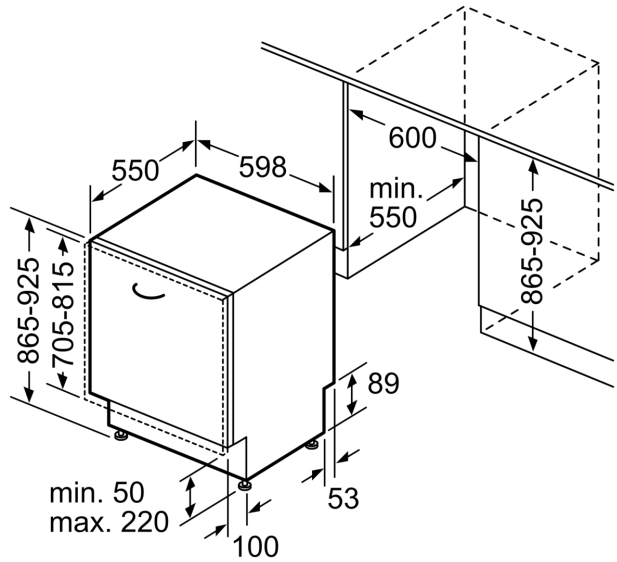

Afmeting in mm