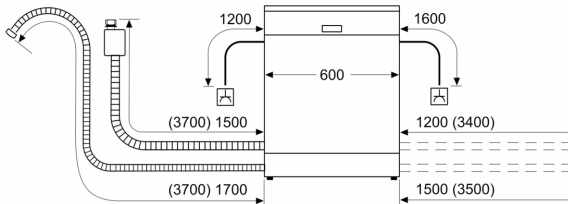

Serie 8, Volledig integreerbare vaatwasser, 60 cm, XXL (extra hoog), VarioScharnier SBH8TB800E

Afmeting in mm

⏏ stopcontact
( ) Waarde met verlengingsset