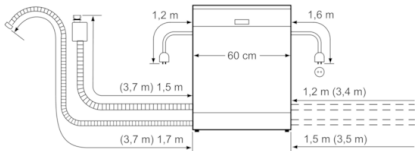

Technische gegevens

Watervbruik (l) :	9,5
Uitvoering :	Inbouw
Hoogte van afneembaar bovenblad (mm) :	0
Inbouwafmetingen :	865-925 x 600 x 550
Diepte met 90° geopende deur (mm) :	1200
In hoogte verstelbare pootjes :	Ja - alleen voorzijde
Maximaal instelbare hoogte (mm) :	60
Verstelbare sokkel :	Horizontaal en verticaal
Nettogewicht (kg) :	39,746
Brutogewicht (kg) :	42,0
Aansluitwaarde (W) :	2400
Minimale smeltveiligheid (A) :	10
Spanning (V) :	220-240
Frequentie (Hz) :	50; 60
Lengte elektriciteits snoer (cm) :	175
Type stekker :	Schuko-/Gardy. met aarding
Lengte toevoerslang (cm) :	165
Lengte afvoerslang (cm) :	190
EAN-code :	4242002960036
Aantal couverts :	14
Energie-efficiëntieklasse (2010/30/EG) :	A++
Energieverbruik per jaar (kWh/annum) - NIEUW (2010/30/EG) :	266,00
Energieverbruik (kWh) :	0,93
Elektriciteitsverbruik in de sluimerstand (W) - NIEUW (2010/30/EG) :	0,10
Energieverbruik in de uitstand (W) - NIEUW (2010/30/EG) :	0,10
Watervbruik per jaar (l/annum) - NIEUW (2010/30/EG) :	2660
Droogprestaties :	A
Referentieprogramma :	Eco
Totale programmaduur referentieprogramma (min) :	210
Geluidsniveau (dB (A) re 1pW) :	44
Type installatie :	Volledig integreerbaar

Optionele toebehoren

- SGZ1010 : Verlengslang voor aqua-stop
- SMZ2014 : Korfinzet voor glazen met lange steel
- SMZ5015 : Roestvrijstalen bevestigingsstrip
- SMZ5300 : Wijn glazenhouder

Serie | 4, volledig integreerbare vaatwasser, 60 cm SBE46MX03E

**Serie | 4, volledig integreerbare vaatwasser,
60 cm
SBE46MX03E**

() Werte mit Verlängerungssatz

Afmeting in mm