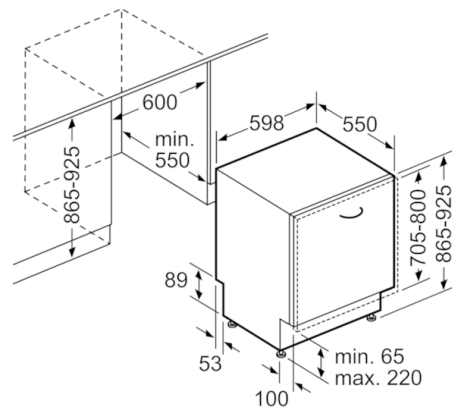

Technische gegevens

Watervbruik (l) :	9,5
Uitvoering :	Inbouw
Hoogte van afneembaar bovenblad (mm) :	0
Inbouwafmetingen :	865-925 x 600 x 550
Diepte met 90° geopende deur (mm) :	1200
In hoogte verstelbare pootjes :	Ja - alleen voorzijde
Maximaal instelbare hoogte (mm) :	60
Verstelbare sokkel :	Horizontaal en verticaal
Nettogewicht (kg) :	39,746
Brutogewicht (kg) :	42,0
Aansluitwaarde (W) :	2400
Minimale smeltveiligheid (A) :	10
Spanning (V) :	220-240
Frequentie (Hz) :	50; 60
Lengte elektriciteits snoer (cm) :	175
Type stekker :	Schuko-/Gardy. met aarding
Lengte toevoerslang (cm) :	165
Lengte afvoerslang (cm) :	190
EAN-code :	4242002960036
Aantal couverts :	14
Energie-efficiëntieklasse (2010/30/EG) :	A++
Energieverbruik per jaar (kWh/annum) - NIEUW (2010/30/EG) :	266,00
Energieverbruik (kWh) :	0,93
Elektriciteitsverbruik in de sluimerstand (W) - NIEUW (2010/30/EG) :	0,10
Energieverbruik in de uitstand (W) - NIEUW (2010/30/EG) :	0,10
Watervbruik per jaar (l/annum) - NIEUW (2010/30/EG) :	2660
Droogprestaties :	A
Referentieprogramma :	Eco
Totale programmaduur referentieprogramma (min) :	210
Geluidsniveau (dB (A) re 1pW) :	44
Type installatie :	Volledig integreerbaar

**Serie | 4, volledig integreerbare vaatwasser,
60 cm
SBE46MX03E**

() Werte mit Verlängerungssatz

Afmeting in mm