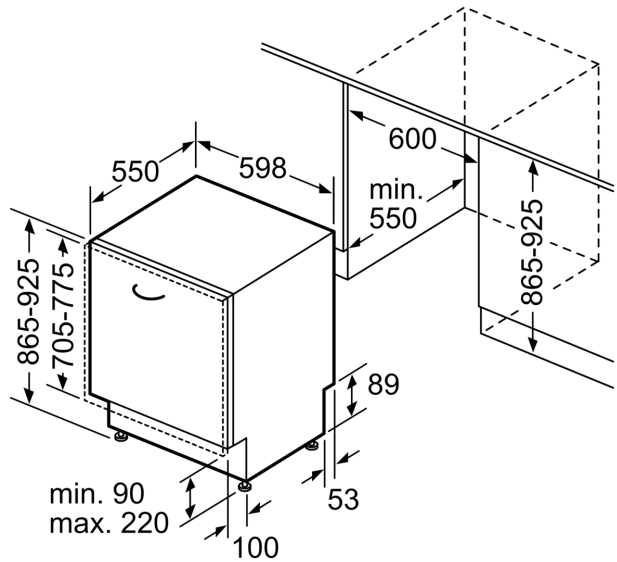

Veiligheid

- aquaStop®: Bosch garantie in geval van waterschade - gedurende de volledige levensduur van het toestel*
- Kinderbeveiliging
- OpenAssist
- Glass protection technology

Afmetingen

- Inox Decorset inbegrepen
- Dampbescherming voor werkblad inbegrepen
- Afmetingen (H x B x D): 86.5 x 59.8 x 55 cm

* De garantievoorwaarden kunnen gevonden worden op onze website

Serie 8, Volledig integreerbare vaatwasser, 60 cm, XXL (extra hoog) SBD8TC800E

Afmeting in mm

⏏ stopcontact
 () Waarde met verlengingsset

Afmeting in mm