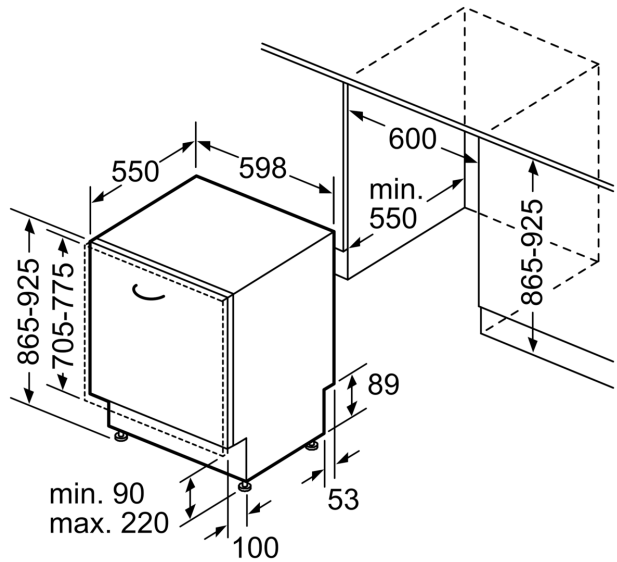

Veiligheid

- aquaStop®: Bosch garantie in geval van waterschade - gedurende de volledige levensduur van het toestel*
- Kinderbeveiliging
- OpenAssist
- Glass protection technology

Afmetingen

- Inox Decorset inbegrepen
- Trechter om de vaatwasser te vullen met regenererzout
- Dampbescherming voor werkblad inbegrepen
- Afmetingen (H x B x D): 86.5 x 59.8 x 55 cm

* De garantievoorwaarden kunnen gevonden worden op onze website

Serie 6, Volledig integreerbare vaatwasser, 60 cm, XXL (extra hoog) SBD6ZB801E

Afmeting in mm

⏏ stopcontact
 () Waarde met verlengingsset

Afmeting in mm