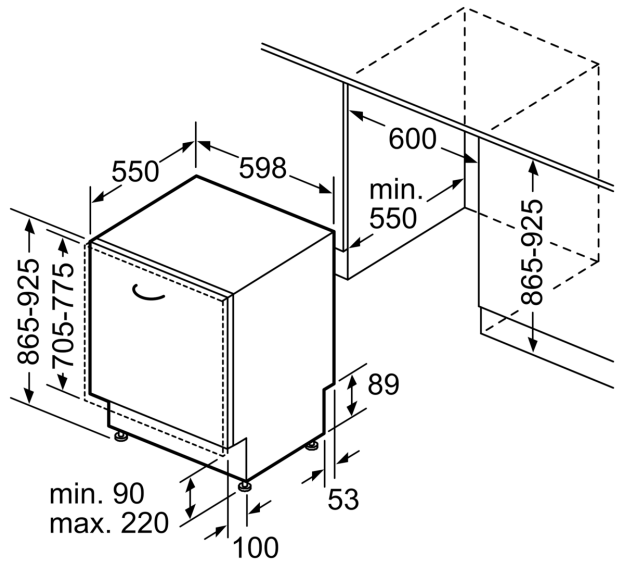

- Vaatwasser 60 cm, 86,5 cm hoog
- Volledig integreerbaar

### **Afmetingen**

- Afmetingen (H x B x D): 86.5 x 59.8 x 55 cm

<sup>1</sup> Schaal van energie efficiëntieklasse van A tot G

<sup>2</sup> Energieverbruik in kWu per 100 cycli (in Eco 50 °C programma)

<sup>3</sup> Waterverbruik in liter per cyclus (in programma Eco 50 °C)

<sup>4</sup> Duur van het programma Eco 50 °C

**Serie 6, Volledig integreerbare vaatwasser, 60 cm, XXL (extra hoog) SBD6TCX00E**

Afmeting in mm

⏏ stopcontact  
 ( ) Waarde met verlengingsset

Afmeting in mm