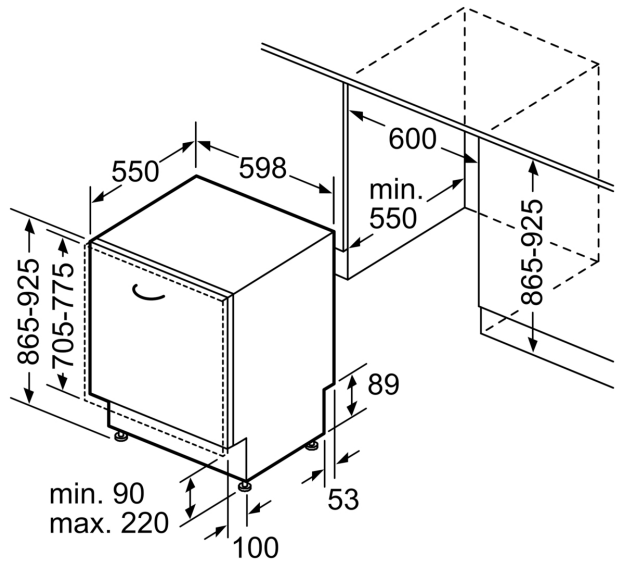

Energieklasse: C
 Energieverbruik voor 100 cycli ecoprogramma's: 74 kWh
 Max. aantal bestekken: 13
 Waterverbruik Ecoprogramma: 9.0 l
 Programmaduur: 3:20 h
 Geluidsniveau: 40 dB(A) re 1pW
 Geluidsniveauroep: B
 Inbouw/vrijstaand: Inbouw
 Hoogte van afneembaar bovenblad: 0 mm
 Afmetingen van het toestel (hxbxd): 865 x 598 x 550 mm
 Inbouwafmetingen: 865-925 x 600 x 550 mm
 Diepte met 90° geopende deur: 1200 mm
 In hoogte verstelbare pootjes: Ja - alle vanaf voorzijde
 Maximaal instelbare hoogte: 60 mm
 Verstelbare sokkel: Horizontaal en verticaal
 Nettogewicht: 43.6 kg
 Brutowicht: 45.5 kg
 Aansluitvermogen: 2400 W
 Minimale smeltveiligheid: 10 A
 Spanning: 220-240 V
 Frequentie: 50; 60 Hz
 Lengte elektriciteits snoer: 175.0 cm
 Type stekker: Schuko/Gardy-stekker met aarding
 Lengte toevoerslang: 165 cm
 Lengte afvoerslang: 190 cm
 EAN-code: 4242005422616
 Type installatie: Volledig integreerbaar

- Bediening bovenaan
- Bedieningspaneel met tekstbedrukking (Engels)
- TimeLight
- Resttijdaanduiding in minuten
- Inox Decorset inbegrepen

Afmetingen

- Afmetingen (H x B x D): 86.5 x 59.8 x 55 cm

¹ Schaal van energie efficiëntieklasse van A tot G

Serie 4, Volledig integreerbare vaatwasser, 60 cm, XXL (extra hoog) SBD4EB802E

Afmeting in mm

⏏ stopcontact
 () Waarde met verlengingsset

Afmeting in mm