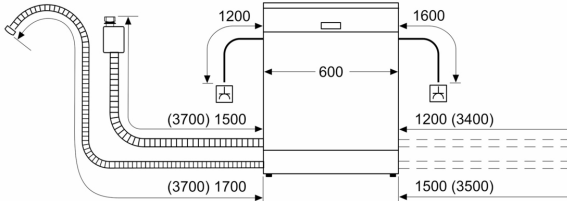

Energieklasse: C
 Energieverbruik voor 100 cycli ecoprogramma's: 74 kWh
 Max. aantal bestekken: 13
 Waterverbruik Ecoprogramma: 9.0 l
 Programmaduur: 3:20 h
 Geluidsniveau: 40 dB(A) re 1pW
 Geluidsniveauroep: B
 Inbouw/vrijstaand: Inbouw
 Hoogte van afneembaar bovenblad: 0 mm
 Afmetingen van het toestel (hxbxd): 865 x 598 x 550 mm
 Inbouwafmetingen: 865-925 x 600 x 550 mm
 Diepte met 90° geopende deur: 1200 mm
 In hoogte verstelbare pootjes: Ja - alle vanaf voorzijde
 Maximaal instelbare hoogte: 60 mm
 Verstelbare sokkel: Horizontaal en verticaal
 Nettogewicht: 43.6 kg
 Brutowicht: 45.5 kg
 Aansluitvermogen: 2400 W
 Minimale smeltveiligheid: 10 A
 Spanning: 220-240 V
 Frequentie: 50; 60 Hz
 Lengte elektriciteits snoer: 175.0 cm
 Type stekker: Schuko/Gardy-stekker met aarding
 Lengte toevoerslang: 165 cm
 Lengte afvoerslang: 190 cm
 EAN-code: 4242005422616
 Type installatie: Volledig integreerbaar

- Bediening bovenaan
- Bedieningspaneel met tekstbedrukking (Engels)
- TimeLight
- Resttijdaanduiding in minuten
- Inox Decorset inbegrepen

Afmetingen

- Afmetingen (H x B x D): 86.5 x 59.8 x 55 cm

¹ Schaal van energie efficiëntieklasse van A tot G

Serie 4, Volledig integreerbare vaatwasser, 60 cm, XXL (extra hoog) SBD4EB802E

Afmeting in mm

⏏ stopcontact
 () Waarde met verlengingsset

Afmeting in mm