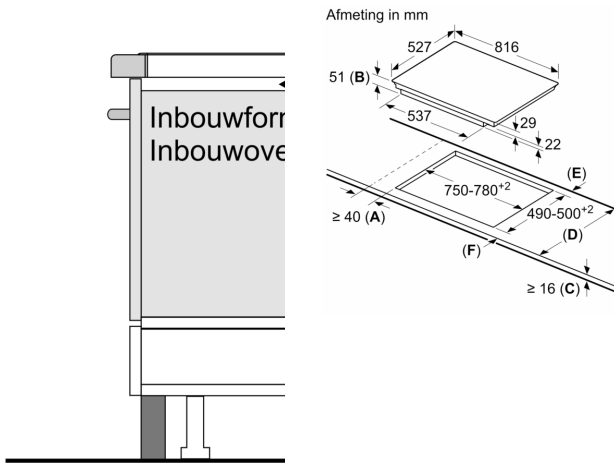

Technische gegevens

Productnaam/ Productfamilie: kookplaat glaskeramiek
Inbouw/vrijstaand: Inbouw
Energiebron: Electrisch
Aantal kookzones: 5
Inbouwafmetingen: 51 x 750-780 x 490-500 mm
Breedte: 816 mm
Afmetingen van het toestel: 51 x 816 x 527 mm
Afmetingen inclusief verpakking hxbxd: 126 x 953 x 608 mm
Nettogewicht: 12.8 kg
Brutogewicht: 16.5 kg
Indicator restwarmte: Apart
Positie Bedieningspaneel: Front
Materiaal vangschaal: Glaskeramisch
Kleur oppervlak: Zwart
Lengte elektriciteits snoer: 110.0 cm
EAN-code: 4242005124886
Spanning: 220-240 V
Frequentie: 50; 60 Hz

Installatie

- Toestelafmetingen (HxBxD): 51 x 816 x 527

**Serie 6, Inductiekookplaat, 80 cm,
Zwart, Opbouw met kader
PVW895FC5E**

① Er moet voor een ve worden gezorgd.