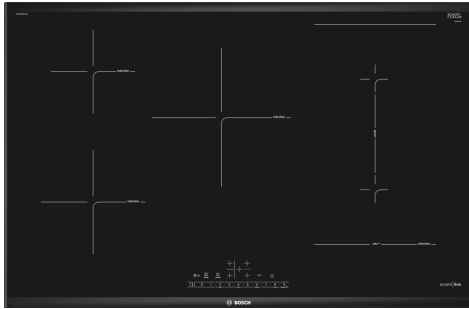

Serie 6, Inductiekookplaat, 80 cm, Zwart, Opbouw met kader PVW895FC5E

Optionele toebehoren

HEZ390090	rvs wokpan glazen deksel
HEZ390210	Systeem koekenpan Ø 15cm
HEZ394301	Verbindingslijst
HEZ9ES100 :	
HEZ9FE280	Gietijzeren braadpan Ø 18 / 28 cm
HEZ9SE040	4-delige pannenset
HEZ9SE060	6-delige pannenset

Met de CombiInductie kookplaat kun je grote, ovale of rechthoekige pannen plaatsen op 2 gecombineerde zones.

- **DirectSelect** : selecteer makkelijk en direct je gewenste kookzone, vermogen en extra functies.
- **CombiZone**: combineer twee inductiekookzones om groot kookgerei te verwarmen.
- **PerfectFry**: geen zorgen meer over aangebrand vlees.
- **PowerBoost**: tot 50% meer vermogen voor sneller opwarmen op je inductiekookplaat.
- **Weergave van het energieverbruik**: indicatie van de energie die tijdens de laatste kooksessie is gebruikt.

Technische gegevens

Productnaam/ Productfamilie: kookplaat glaskeramiek
Inbouw/vrijstaand: Inbouw
Energiebron: Electrisch
Aantal kookzones: 5
Inbouwafmetingen: 51 x 750-780 x 490-500 mm
Breedte: 816 mm
Afmetingen van het toestel: 51 x 816 x 527 mm
Afmetingen inclusief verpakking hxbxd: 126 x 953 x 608 mm
Nettogewicht: 12.8 kg
Brutogewicht: 16.5 kg
Indicator restwarmte: Apart
Positie Bedieningspaneel: Front
Materiaal vangschaal: Glaskeramisch
Kleur oppervlak: Zwart
Lengte elektriciteits snoer: 110.0 cm
EAN-code: 4242005124886
Spanning: 220-240 V
Frequentie: 50; 60 Hz

Serie 6, Inductiekookplaat, 80 cm, Zwart, Opbouw met kader PVW895FC5E

Met de CombiInductie kookplaat kun je grote, ovale of rechthoekige pannen plaatsen op 2 gecombineerde zones.

- Kookplaat 80 cm: ruimte voor 5 potten or pannen.