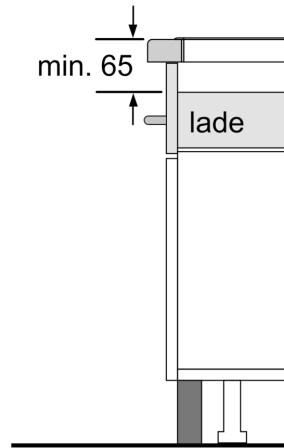

Technische gegevens

Productnaam/ Productfamilie: kookplaat glaskeramiek
Inbouw/vrijstaand: Inbouw
Energiebron: Electrisch
Aantal kookzones: 5
Inbouwafmetingen: 51 x 750-780 x 490-500 mm
Breedte: 816 mm
Afmetingen van het toestel: 51 x 816 x 527 mm
Afmetingen inclusief verpakking hxbxd: 126 x 953 x 608 mm
Nettogewicht: 12.8 kg
Brutogewicht: 16.5 kg
Indicator restwarmte: Apart
Positie Bedieningspaneel: Front
Materiaal vangschaal: Glaskeramisch
Kleur oppervlak: Zwart
Lengte elektriciteits snoer: 110.0 cm
EAN-code: 4242005124886
Spanning: 220-240 V
Frequentie: 50; 60 Hz

Installatie

- Toestelafmetingen (HxBxD): 51 x 816 x 527

**Serie 6, Inductiekookplaat, 80 cm,
Zwart, Opbouw met kader
PVW895FC5E**

① Er moet voor een ve worden gezorgd.