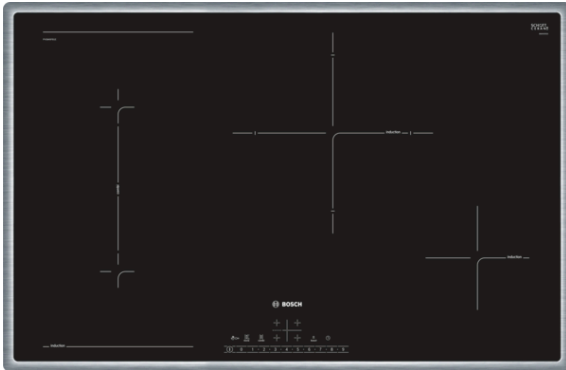

Serie | 6, inductiekookplaat, 80 cm, PVS845FB1E

Optionele toebehoren

HEZ390042 : 4-delige pannenset

HEZ390090 : rvs wokpan glazen deksel

De inductiekookplaat: zo kookt u snel, veilig, schoon en zuinig.

- **DirectSelect:** eenvoudige en directe keuze van de gewenste zone en vermogen, evenals extra functies.
- **CombiZone:** meer flexibiliteit door het verbinden van 2 kookzones, voor het gebruiken van grote potten.
- **Inductie:** snel, nauwkeurig, energiezuinig en eenvoudig schoon te maken.
- **Kader rondom:** volledige platte inox-kader, geschikt voor integratie in een bestaande uitsparing.
- **PowerBoost:** tot 50% sneller koken.
- **Timer met automatische uitschakeling:** schakelt de gewenste kookzone uit na afloop van de bepaalde tijd.

Technische gegevens

Productnaam/ Productfamilie :	kookplaat glaskeramiek
Uitvoering :	Inbouw
Energiesoort :	Elektrisch
Aantal zones dat tegelijk kan worden gebruikt :	4
Inbouwfmetingen :	55 x 780-780 x 500-500
Breedte apparaat (mm) :	795
Afmetingen van het toestel (mm) :	55 x 795 x 517
Afmetingen inclusief verpakking hxbxd (mm) :	126 x 953 x 603
Nettogewicht (kg) :	14,901
Brutogewicht (kg) :	16,4
Indicator restwarmte :	Apart
Positie bedieningspaneel :	Voorzijde kookplaat
Materiaal vangschaal :	glaskeramisch
Kleur oppervlak :	edelstaal, zwart
Kleur van de omlijsting :	edelstaal
Keurmerken :	AENOR, CE
Lengte elektriciteits snoer (cm) :	110
EAN-code :	4242002870830
Aansluitwaarde (W) :	7400
Spanning (V) :	220-240
Frequentie (Hz) :	50; 60

Design:

- Kader rondom in inox
- Bedieningspaneel met sensortoetsen "DirectSelect"

Afmetingen:

- Minimale dikte van het werkvlak: 20 mm
- Toestelafmetingen (BxD): 795 x 517 mm
- Inbouwafmetingen (HxBxD): 55 x 780 x 500 mm
- Aansluitwaarde: 7,4 kW