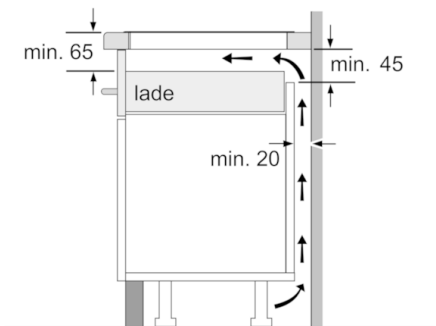

Technische gegevens

Productnaam/ Productfamilie :	kookplaat glaskeramiek
Uitvoering :	Inbouw
Energiesoort :	Elektrisch
Aantal zones dat tegelijk kan worden gebruikt :	4
Inbouwfmetingen :	55 x 780-780 x 500-500
Breedte apparaat (mm) :	795
Afmetingen van het toestel (mm) :	55 x 795 x 517
Afmetingen inclusief verpakking hxbxd (mm) :	126 x 953 x 603
Nettogewicht (kg) :	14,901
Brutogewicht (kg) :	16,4
Indicator restwarmte :	Apart
Positie bedieningspaneel :	Voorzijde kookplaat
Materiaal vangschaal :	glaskeramisch
Kleur oppervlak :	edelstaal, zwart
Kleur van de omlijsting :	edelstaal
Keurmerken :	AENOR, CE
Lengte elektriciteits snoer (cm) :	110
EAN-code :	4242002870830
Aansluitwaarde (W) :	7400
Spanning (V) :	220-240
Frequentie (Hz) :	50; 60

Design:

- Kader rondom in inox
- Bedieningspaneel met sensortoetsen "DirectSelect"

Afmetingen:

- Minimale dikte van het werkvlak: 20 mm
- Toestelafmetingen (BxD): 795 x 517 mm
- Inbouwafmetingen (HxBxD): 55 x 780 x 500 mm
- Aansluitwaarde: 7,4 kW

**Serie | 6, inductiekookplaat, 80 cm,
PVS845FB1E**

①
Er moet voor een ventilatiespleet
worden gezorgd.

Afmetingen in mm

Afmetingen
in mm

Afmetingen in mm

* Minimale afstand van
kookplaatuitsparing tot de wand
** Inbouwdiepte
*** met ondergebouwde bakoven min. 30,
eventueel meer; zie maatvereisten
van de bakoven

Afmeting in mm