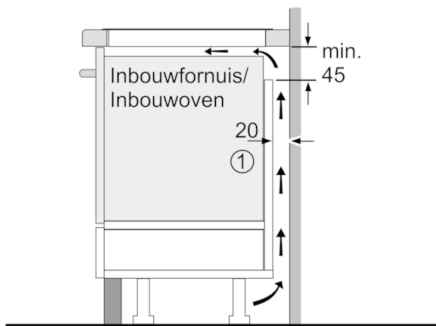

**Serie | 6, inductiekookplaat, 80 cm,
PVS845FB1E**

①
Er moet voor een ventilatiespleet
worden gezorgd.

Afmetingen in mm