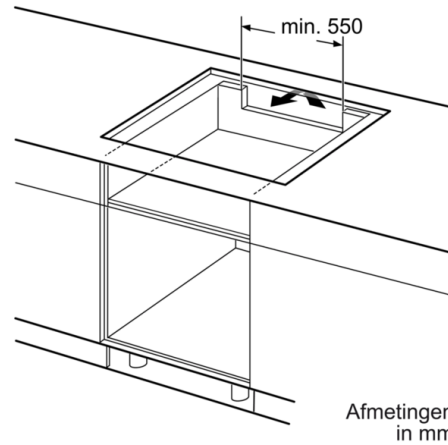

Technische gegevens

Productnaam/ Productfamilie :	kookplaat glaskeramiek
Uitvoering :	Inbouw
Energiesoort :	Elektrisch
Aantal zones dat tegelijk kan worden gebruikt :	4
Inbouwfmetingen :	55 x 780-780 x 500-500
Breedte apparaat (mm) :	795
Afmetingen van het toestel (mm) :	55 x 795 x 517
Afmetingen inclusief verpakking hxbxd (mm) :	126 x 953 x 603
Nettogewicht (kg) :	14,901
Brutogewicht (kg) :	16,4
Indicator restwarmte :	Apart
Positie bedieningspaneel :	Voorzijde kookplaat
Materiaal vangschaal :	glaskeramisch
Kleur oppervlak :	edelstaal, zwart
Kleur van de omlijsting :	edelstaal
Keurmerken :	AENOR, CE
Lengte elektriciteits snoer (cm) :	110
EAN-code :	4242002870830
Aansluitwaarde (W) :	7400
Spanning (V) :	220-240
Frequentie (Hz) :	50; 60

Design:

- Kader rondom in inox
- Bedieningspaneel met sensortoetsen "DirectSelect"

Afmetingen:

- Minimale dikte van het werkvlak: 20 mm
- Toestelafmetingen (BxD): 795 x 517 mm
- Inbouwafmetingen (HxBxD): 55 x 780 x 500 mm
- Aansluitwaarde: 7,4 kW

**Serie | 6, inductiekookplaat, 80 cm,
PVS845FB1E**

①
Er moet voor een ventilatiespleet
worden gezorgd.

Afmetingen in mm

Afmetingen
in mm

Afmetingen in mm

* Minimale afstand van
kookplaatuitsparing tot de wand
** Inbouwdiepte
*** met ondergebouwde bakoven min. 30,
eventueel meer; zie maatvereisten
van de bakoven