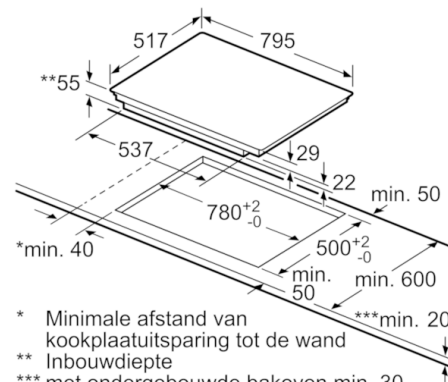

Technische gegevens

Productnaam/ Productfamilie :	kookplaat glaskeramiek
Uitvoering :	Inbouw
Energiesoort :	Elektrisch
Aantal zones dat tegelijk kan worden gebruikt :	4
Inbouwfmetingen :	55 x 780-780 x 500-500
Breedte apparaat (mm) :	795
Afmetingen van het toestel (mm) :	55 x 795 x 517
Afmetingen inclusief verpakking hxbxd (mm) :	126 x 953 x 603
Nettogewicht (kg) :	14,901
Brutogewicht (kg) :	16,4
Indicator restwarmte :	Apart
Positie bedieningspaneel :	Voorzijde kookplaat
Materiaal vangschaal :	glaskeramisch
Kleur oppervlak :	edelstaal, zwart
Kleur van de omlijsting :	edelstaal
Keurmerken :	AENOR, CE
Lengte elektriciteits snoer (cm) :	110
EAN-code :	4242002870830
Aansluitwaarde (W) :	7400
Spanning (V) :	220-240
Frequentie (Hz) :	50; 60

Design:

- Kader rondom in inox
- Bedieningspaneel met sensortoetsen "DirectSelect"

Afmetingen:

- Minimale dikte van het werkvlak: 20 mm
- Toestelafmetingen (BxD): 795 x 517 mm
- Inbouwafmetingen (HxBxD): 55 x 780 x 500 mm
- Aansluitwaarde: 7,4 kW

**Serie | 6, inductiekookplaat, 80 cm,
PVS845FB1E**

①
Er moet voor een ventilatiespleet
worden gezorgd.

Afmetingen in mm

Afmetingen
in mm

Afmetingen in mm

* Minimale afstand van
kookplaatuitsparing tot de wand
** Inbouwdiepte
*** met ondergebouwde bakoven min. 30,
eventueel meer; zie maatvereisten
van de bakoven

Afmeting in mm