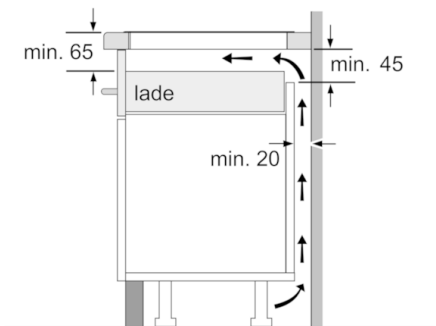

### Technische gegevens

Productnaam/ Productfamilie :	kookplaat glaskeramiek
Uitvoering :	Inbouw
Energiesoort :	Elektrisch
Aantal zones dat tegelijk kan worden gebruikt :	4
Inbouwfmetingen :	51 x 560-560 x 490-500
Breedte apparaat (mm) :	710
Afmetingen van het toestel (mm) :	51 x 710 x 527
Afmetingen inclusief verpakking hxbxd (mm) :	126 x 953 x 608
Nettogewicht (kg) :	13,670
Brutogewicht (kg) :	15,2
Indicator restwarmte :	Apart
Positie bedieningspaneel :	rechts
Materiaal vangschaal :	glaskeramisch
Kleur oppervlak :	zwart
Keurmerken :	AENOR, CE
Lengte elektriciteitsnoer (cm) :	110
EAN-code :	4242002845814
Aansluitwaarde (W) :	6900
Spanning (V) :	220-240
Frequentie (Hz) :	60; 50

### **Afmetingen:**

- Minimale dikte van het werkvlak: 20 mm
- Toestelafmetingen (BxD): 710 x 527 mm
- Inbouwafmetingen (HxBxD): 51 x 560 x 490 mm
- Kookplaat 70cm breed, voor een nis van 56cm
- Aansluitwaarde: 6,9 kW

**Serie | 6, inductiekookplaat, 70 cm,  
PVS775FC1E**

①  
Er moet voor een ventilatiespleet  
worden gezorgd.

Afmetingen in mm

Afmetingen  
in mm

Afmetingen in mm

\* Minimale afstand van  
kookplaatuitsparing tot de wand  
\*\* Inbouwdiepte  
\*\*\* met ondergebouwde bakoven  
eventueel meer; zie maatvereisten  
van de bakoven

Afmeting in mm