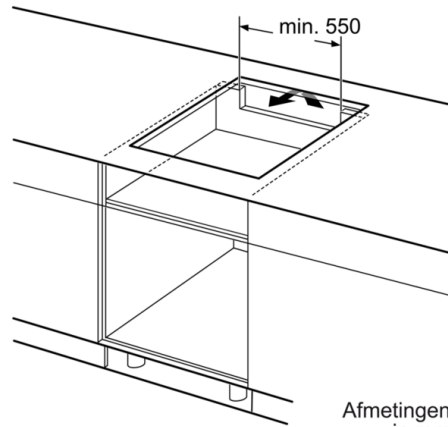

### Technische gegevens

Productnaam/ Productfamilie :	kookplaat glaskeramiek
Uitvoering :	Inbouw
Energiesoort :	Elektrisch
Aantal zones dat tegelijk kan worden gebruikt :	4
Inbouwfmetingen :	51 x 560-560 x 490-500
Breedte apparaat (mm) :	710
Afmetingen van het toestel (mm) :	51 x 710 x 527
Afmetingen inclusief verpakking hxbxd (mm) :	126 x 953 x 608
Nettogewicht (kg) :	13,670
Brutogewicht (kg) :	15,2
Indicator restwarmte :	Apart
Positie bedieningspaneel :	rechts
Materiaal vangschaal :	glaskeramisch
Kleur oppervlak :	zwart
Keurmerken :	AENOR, CE
Lengte elektriciteitsnoer (cm) :	110
EAN-code :	4242002845814
Aansluitwaarde (W) :	6900
Spanning (V) :	220-240
Frequentie (Hz) :	60; 50

### **Afmetingen:**

- Minimale dikte van het werkvlak: 20 mm
- Toestelafmetingen (BxD): 710 x 527 mm
- Inbouwafmetingen (HxBxD): 51 x 560 x 490 mm
- Kookplaat 70cm breed, voor een nis van 56cm
- Aansluitwaarde: 6,9 kW

**Serie | 6, inductiekookplaat, 70 cm,  
PVS775FC1E**

①  
Er moet voor een ventilatiespleet  
worden gezorgd.

Afmetingen in mm

Afmetingen  
in mm

Afmetingen in mm

\* Minimale afstand van  
kookplaatuitsparing tot de wand  
\*\* Inbouwdiepte  
\*\*\* met ondergebouwde bakoven  
eventueel meer; zie maatvereisten  
van de bakoven