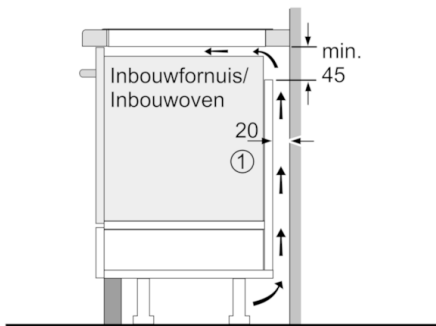

**Serie | 6, inductiekookplaat, 70 cm,
PVS775FC1E**

①
Er moet voor een ventilatiespleet
worden gezorgd.

Afmetingen in mm