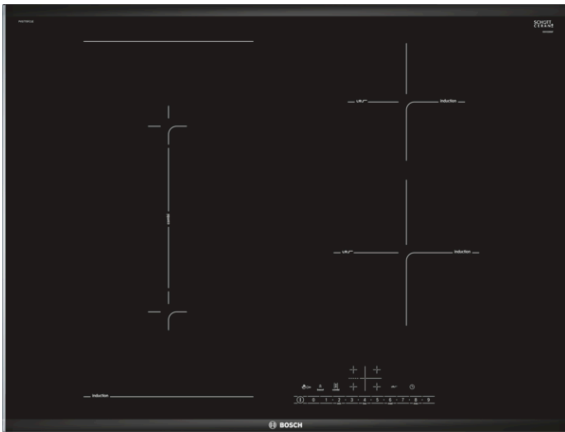

### Optionele toebehoren

HEZ390090 : rvs wokpan glazen deksel  
HEZ390210 : Systeem koekenpan Ø 15cm  
HEZ390230 : Systeem koekenpan Ø 21cm

- **DirectSelect:** eenvoudige en directe keuze van de gewenste zone en vermogen, evenals extra functies.
- **PerfectFry:** voor een perfecte bruining dankzij de braadsensor op 4 temperatuurstanden.
- **CombiZone:** meer flexibiliteit door het verbinden van 2 kookzones, voor het gebruiken van grote potten.
- **Inductie:** snel, nauwkeurig, energiezuinig en eenvoudig schoon te maken.
- **ComfortDesign:** het elegante decorloze design met facet aan de voorzijde en inox zijprofielen.
- **PowerBoost:** tot 50% sneller koken.
- **Timer met automatische uitschakeling:** schakelt de gewenste kookzone uit na afloop van de bepaalde tijd.

### Technische gegevens

Productnaam/ Productfamilie :	kookplaat glaskeramiek
Uitvoering :	Inbouw
Energiesoort :	Elektrisch
Aantal zones dat tegelijk kan worden gebruikt :	4
Inbouwfmetingen :	51 x 560-560 x 490-500
Breedte apparaat (mm) :	710
Afmetingen van het toestel (mm) :	51 x 710 x 527
Afmetingen inclusief verpakking hxbxd (mm) :	126 x 953 x 608
Nettogewicht (kg) :	13,670
Brutogewicht (kg) :	15,2
Indicator restwarmte :	Apart
Positie bedieningspaneel :	rechts
Materiaal vangschaal :	glaskeramisch
Kleur oppervlak :	zwart
Keurmerken :	AENOR, CE
Lengte elektriciteitsnoer (cm) :	110
EAN-code :	4242002845814
Aansluitwaarde (W) :	6900
Spanning (V) :	220-240
Frequentie (Hz) :	60; 50