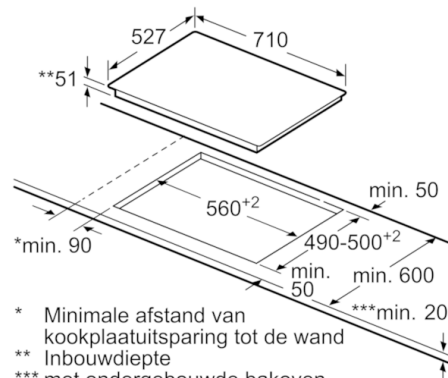

### Technische gegevens

Productnaam/ Productfamilie :	kookplaat glaskeramiek
Uitvoering :	Inbouw
Energiesoort :	Elektrisch
Aantal zones dat tegelijk kan worden gebruikt :	4
Inbouwfmetingen :	51 x 560-560 x 490-500
Breedte apparaat (mm) :	710
Afmetingen van het toestel (mm) :	51 x 710 x 527
Afmetingen inclusief verpakking hxbxd (mm) :	126 x 953 x 608
Nettogewicht (kg) :	13,670
Brutogewicht (kg) :	15,2
Indicator restwarmte :	Apart
Positie bedieningspaneel :	rechts
Materiaal vangschaal :	glaskeramisch
Kleur oppervlak :	zwart
Keurmerken :	AENOR, CE
Lengte elektriciteitsnoer (cm) :	110
EAN-code :	4242002845814
Aansluitwaarde (W) :	6900
Spanning (V) :	220-240
Frequentie (Hz) :	60; 50

### **Afmetingen:**

- Minimale dikte van het werkvlak: 20 mm
- Toestelafmetingen (BxD): 710 x 527 mm
- Inbouwafmetingen (HxBxD): 51 x 560 x 490 mm
- Kookplaat 70cm breed, voor een nis van 56cm
- Aansluitwaarde: 6,9 kW

**Serie | 6, inductiekookplaat, 70 cm,  
PVS775FC1E**

①  
Er moet voor een ventilatiespleet  
worden gezorgd.

Afmetingen in mm

Afmetingen  
in mm

Afmetingen in mm

\* Minimale afstand van  
kookplaatuitsparing tot de wand  
\*\* Inbouwdiepte  
\*\*\* met ondergebouwde bakoven  
eventueel meer; zie maatvereisten  
van de bakoven

Afmeting in mm