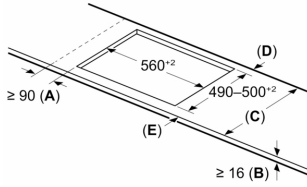

Serie 6, Inductiekookplaat, 70 cm, Zwart, Opbouw zonder kader PVS731HC1M

Afmeting in mm