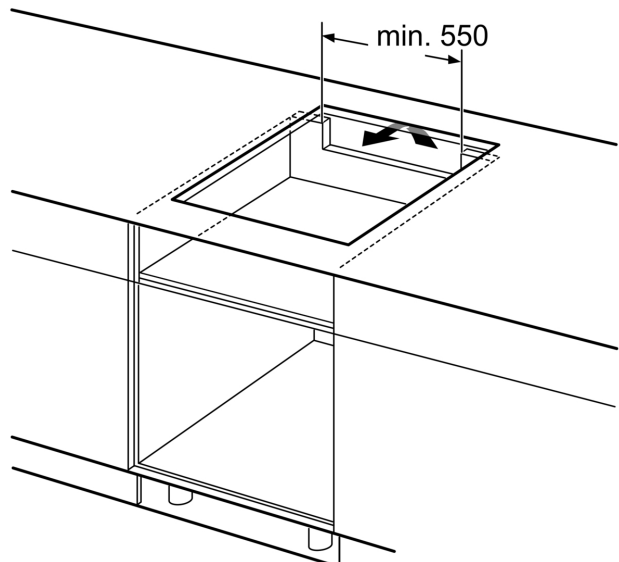

#### Installatie

- Toestelafmetingen (HxBxD): 51 x 710 x 522
- Inbouwafmetingen (HxBxD) : 51 x 560 x (490 - 500)
- Minimale dikte van het werkblad: 16 mm
- Aansluitwaarde: 6900 W
- Energiebeheer-functie: beperk het maximale vermogen indien nodig (afhankelijk van de zekering van de elektrische installatie).

Afmeting in mm

A: Inbouwdiepte

①

Er moet voor een ventilatiespleet worden gezorgd.

Afmetingen in mm

Afmetingen in mm

①  
Er moet voor een ventilatiespleet  
worden gezorgd.

Afmetingen in mm