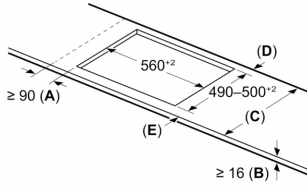

Serie 6, Inductiekookplaat, 70 cm, Opbouw zonder kader PVS731HC1M

Afmeting in mm