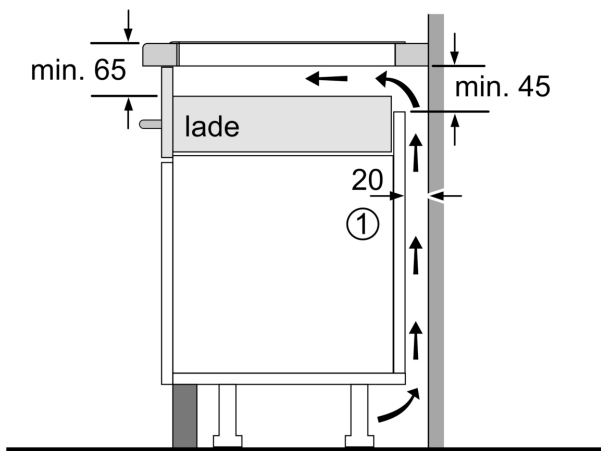

Installatie

- Toestelafmetingen (HxBxD): 51 x 710 x 522
- Inbouwafmetingen (HxBxD) : 51 x 560 x (490 - 500)
- Minimale dikte van het werkblad: 16 mm
- Aansluitwaarde: 6900 W
- Energiebeheer-functie: beperk het maximale vermogen indien nodig (afhankelijk van de zekering van de elektrische installatie).

Serie 6, Inductiekookplaat, 70 cm, Zwart, Opbouw zonder kader PVS731HC1M

Afmeting in mm

C	D	E
585-600	50	≥ 35
> 600	≥ 50	≥ 50

A: Min. afstand van de kookplatuitsparing tot de wand

B: De ruimte tussen het oppervlak van het werkblad en de bovenkant van het front van de oven moet 30 mm zijn

Zie ruimtevereisten voor de oven

Het werkblad waarin de kookplaat wordt geïnstalleerd moet bestand zijn tegen belastingen van ca. 60 kg; gebruik indien nodig geschikte steunconstructies

Afmeting in mm

A: Inbouwdiepte

①

Er moet voor een ventilatiespleet worden gezorgd.

Afmetingen in mm

Afmetingen in mm

①
Er moet voor een ventilatiespleet
worden gezorgd.

Afmetingen in mm