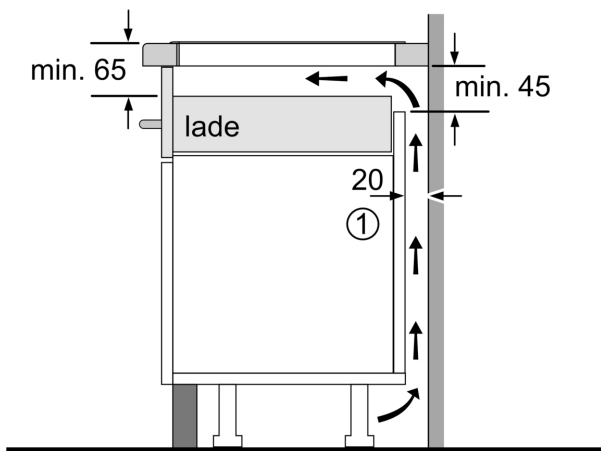

#### Installatie

- Toestelafmetingen (HxBxD): 51 x 710 x 522
- Inbouwafmetingen (HxBxD) : 51 x 560 x (490 - 500)
- Minimale dikte van het werkblad: 16 mm
- Aansluitwaarde: 6900 W
- Energiebeheer-functie: beperk het maximale vermogen indien nodig (afhankelijk van de zekering van de elektrische installatie).

## Serie 6, Inductiekookplaat, 70 cm, Opbouw zonder kader PVS731HC1M

Afmeting in mm

A: Min. afstand van de kookplatuitsparing tot de wand

B: De ruimte tussen het oppervlak van het werkblad en de bovenkant van het front van de oven moet 30 mm zijn

Zie ruimtevereisten voor de oven

Het werkblad waarin de kookplaat wordt geïnstalleerd moet bestand zijn tegen belastingen van ca. 60 kg; gebruik indien nodig geschikte steunconstructies

C	D	E
585-600	50	≥ 35
> 600	≥ 50	≥ 50

Afmeting in mm

A: Inbouwdiepte

①

Er moet voor een ventilatiespleet worden gezorgd.

Afmetingen in mm

Afmetingen in mm

①  
Er moet voor een ventilatiespleet  
worden gezorgd.

Afmetingen in mm