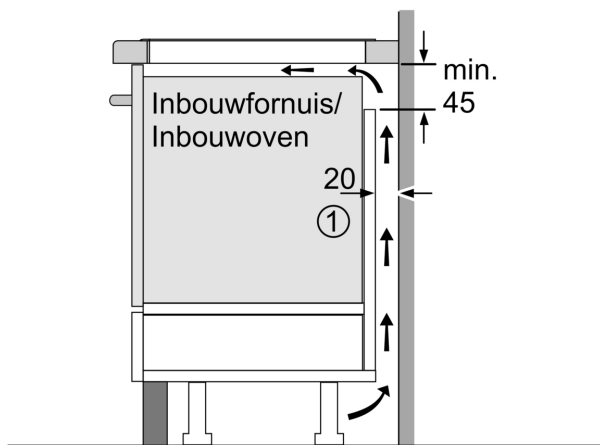

Installatie

- Toestelafmetingen (HxBxD): 51 x 710 x 522
- Inbouwafmetingen (HxBxD) : 51 x 560 x (490 - 500)
- Minimale dikte van het werkblad: 16 mm
- Aansluitwaarde: 6900 W
- Energiebeheer-functie: beperk het maximale vermogen indien nodig (afhankelijk van de zekering van de elektrische installatie).

Serie 6, Inductiekookplaat, 70 cm, Zwart, Opbouw zonder kader PVS731HC1M

Afmeting in mm

C	D	E
585-600	50	≥ 35
> 600	≥ 50	≥ 50

A: Min. afstand van de kookplatuitsparing tot de wand

B: De ruimte tussen het oppervlak van het werkblad en de bovenkant van het front van de oven moet 30 mm zijn

Zie ruimtevereisten voor de oven

Het werkblad waarin de kookplaat wordt geïnstalleerd moet bestand zijn tegen belastingen van ca. 60 kg; gebruik indien nodig geschikte steunconstructies

Afmeting in mm

A: Inbouwdiepte