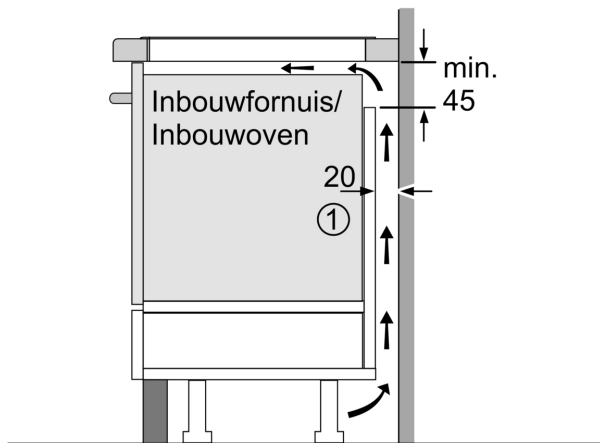

#### Installatie

- Toestelafmetingen (HxBxD): 51 x 710 x 522
- Inbouwafmetingen (HxBxD) : 51 x 560 x (490 - 500)
- Minimale dikte van het werkblad: 16 mm
- Aansluitwaarde: 6900 W
- Energiebeheer-functie: beperk het maximale vermogen indien nodig (afhankelijk van de zekering van de elektrische installatie).

## Serie 6, Inductiekookplaat, 70 cm, Opbouw zonder kader PVS731HC1M

Afmeting in mm

A: Min. afstand van de kookplatuitsparing tot de wand

B: De ruimte tussen het oppervlak van het werkblad en de bovenkant van het front van de oven moet 30 mm zijn

Zie ruimtevereisten voor de oven

Het werkblad waarin de kookplaat wordt geïnstalleerd moet bestand zijn tegen belastingen van ca. 60 kg; gebruik indien nodig geschikte steunconstructies

C	D	E
585-600	50	≥ 35
> 600	≥ 50	≥ 50

Afmeting in mm

A: Inbouwdiepte

①

Er moet voor een ventilatiespleet worden gezorgd.

Afmetingen in mm

Afmetingen in mm

①  
Er moet voor een ventilatiespleet  
worden gezorgd.

Afmetingen in mm