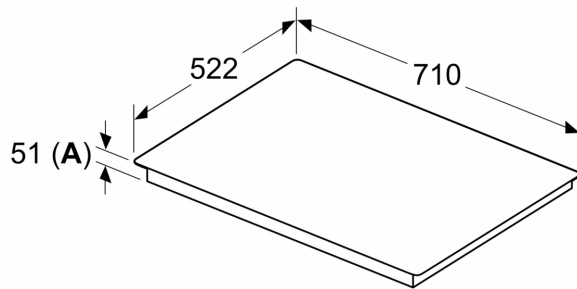

Installatie

- Toestelafmetingen (HxBxD): 51 x 710 x 522
- Inbouwafmetingen (HxBxD) : 51 x 560 x (490 - 500)
- Minimale dikte van het werkblad: 16 mm
- Aansluitwaarde: 6900 W
- Energiebeheer-functie: beperk het maximale vermogen indien nodig (afhankelijk van de zekering van de elektrische installatie).

Serie 6, Inductiekookplaat, 70 cm, Zwart, Opbouw zonder kader PVS731HC1M

Afmeting in mm

C	D	E
585-600	50	≥ 35
> 600	≥ 50	≥ 50

A: Min. afstand van de kookplatuitsparing tot de wand

B: De ruimte tussen het oppervlak van het werkblad en de bovenkant van het front van de oven moet 30 mm zijn

Zie ruimtevereisten voor de oven

Het werkblad waarin de kookplaat wordt geïnstalleerd moet bestand zijn tegen belastingen van ca. 60 kg; gebruik indien nodig geschikte steunconstructies

Afmeting in mm

A: Inbouwdiepte