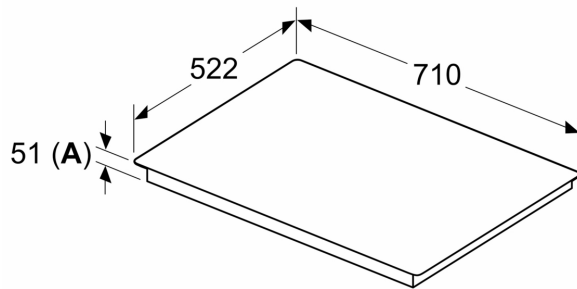

A: Min. afstand van de kookplatuitsparing tot de wand

B: De ruimte tussen het oppervlak van het werkblad en de bovenkant van het front van de oven moet 30 mm zijn

Zie ruimtevereisten voor de oven

Het werkblad waarin de kookplaat wordt geïnstalleerd moet bestand zijn tegen belastingen van ca. 60 kg; gebruik indien nodig geschikte steunconstructies

C	D	E
585-600	50	≥ 35
> 600	≥ 50	≥ 50

Afmeting in mm