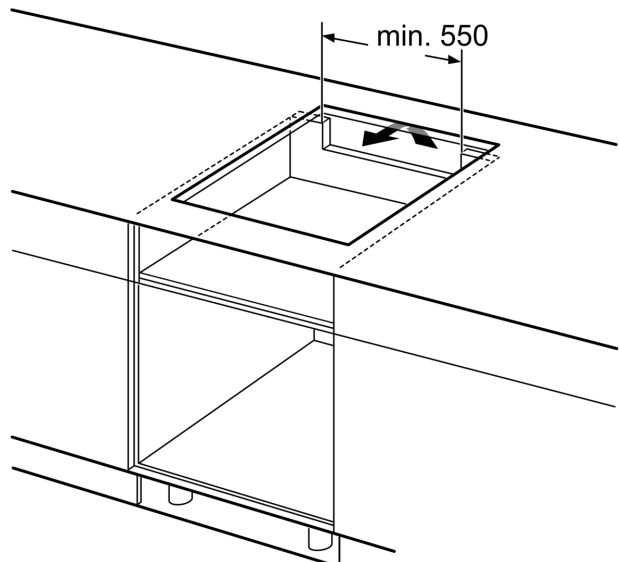

Installatie

- Toestelafmetingen (HxBxD): 51 x 710 x 522
- Inbouwafmetingen (HxBxD) : 51 x 560 x (490 - 500)
- Minimale dikte van het werkblad: 16 mm
- Aansluitwaarde: 6900 W
- Energiebeheer-functie: beperk het maximale vermogen indien nodig (afhankelijk van de zekering van de elektrische installatie).

Serie 6, Inductiekookplaat, 70 cm, Zwart, Opbouw zonder kader PVS731HC1M

Afmeting in mm

C	D	E
585-600	50	≥ 35
> 600	≥ 50	≥ 50

A: Min. afstand van de kookplatuitsparing tot de wand

B: De ruimte tussen het oppervlak van het werkblad en de bovenkant van het front van de oven moet 30 mm zijn

Zie ruimtevereisten voor de oven

Het werkblad waarin de kookplaat wordt geïnstalleerd moet bestand zijn tegen belastingen van ca. 60 kg; gebruik indien nodig geschikte steunconstructies

Afmeting in mm

A: Inbouwdiepte

①

Er moet voor een ventilatiespleet worden gezorgd.

Afmetingen in mm

Afmetingen in mm

①
Er moet voor een ventilatiespleet
worden gezorgd.

Afmetingen in mm