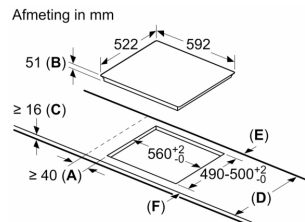

- Display energieverbruik: toont het elektriciteitsverbruik van het laatste kookproces.

Installatie

- Toestelafmetingen (HxBxD): 51 x 592 x 522
- Inbouwafmetingen (HxBxD) : 51 x 560 x (490 - 500)
- Minimale dikte van het werkblad: 16 mm
- Aansluitwaarde: 6900 W
- Energiebeheer-functie: beperk het maximale vermogen indien nodig (afhankelijk van de zekering van de elektrische installatie).
- Aansluitsnoer: 110 cm, Aansluitkabel inbegrepen

**Serie 6, Inductiekookplaat, 60 cm,
Zwart, Opbouw zonder kader
PVS651FC5E**

- A:** Minimum afstand van de kookplaatuitsparing tot de wand.
B: Inbouwdiepte
C: De speling tussen het oppervlak van het werkblad en de bovenkant van de voorkant van de oven moet 30 mm zijn. Raadpleeg de ruimtevereisten voor de oven.