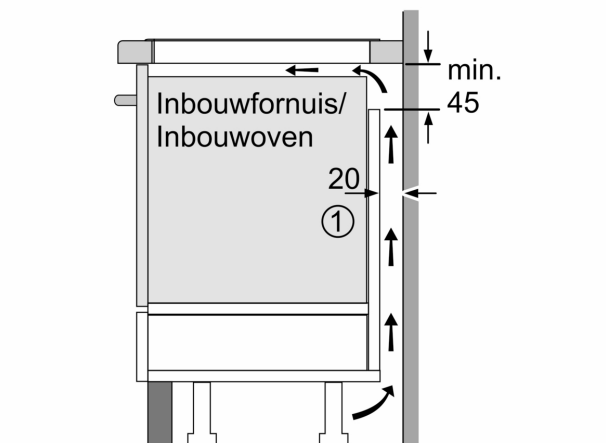

① Er moet voor een ventilatiespleet worden gezorgd.

Afmetingen in mm