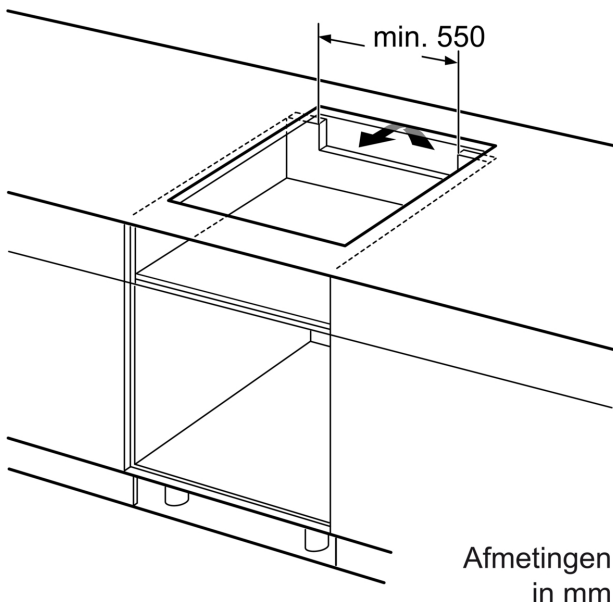

Kookhulp

- PerfectFry-sensor met 4 temperatuurstanden: voorkomt aanbranden door de automatische temperatuurregeling van de ingebouwde sensor.

Design

- U-Facet Design

Veiligheid

- 2-voudige aanduiding van de restwarmte: geeft aan welke kookzones heet of warm zijn.
- Kinderbeveiliging: voorkom onbedoelde activering van de kookplaat.
- WipeGuard: beveiliging van de instellingen gedurende 30 seconden: veeg overgekookte vloeistoffen af zonder onbedoeld de instellingen te wijzigen (blokkeer alle aanraaktoetsen gedurende 30 seconden).
- Hoofdschakelaar: schakel alle kookzones uit met een druk op de knop.
- Veiligheidsuitschakeling: om veiligheidsredenen stopt de verwarming na een vooraf ingestelde tijd zonder interactie.

- Display energieverbruik: toont het elektriciteitsverbruik van het laatste kookproces.

Installatie

- Toestelafmetingen (HxBxD): 51 x 592 x 522
- Inbouwafmetingen (HxBxD) : 51 x 560 x (490 - 500)
- Minimale dikte van het werkblad: 16 mm
- Aansluitwaarde: 6900 W
- Energiebeheer-functie: beperk het maximale vermogen indien nodig (afhankelijk van de zekering van de elektrische installatie).
- Aansluitsnoer: 110 cm, Aansluitkabel inbegrepen

**Serie 6, Inductiekookplaat, 60 cm,
Zwart, Opbouw zonder kader
PVS651FC5E**

- A:** Minimum afstand van de kookplaatuitsparing tot de wand.
B: Inbouwdiepte
C: De speling tussen het oppervlak van het werkblad en de bovenkant van de voorkant van de oven moet 30 mm zijn. Raadpleeg de ruimtevereisten voor de oven.