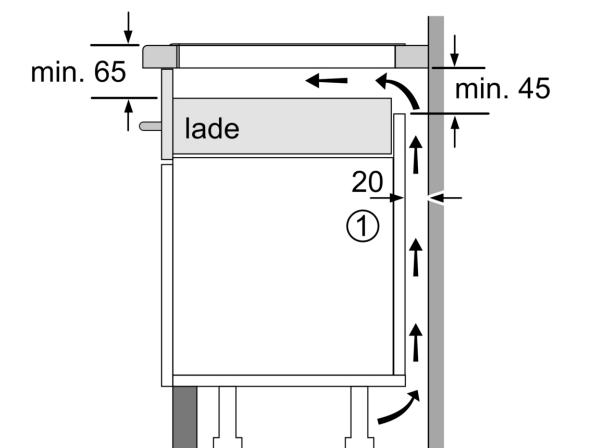

① Er moet voor een ventilatiespleet worden gezorgd.

Afmetingen in mm