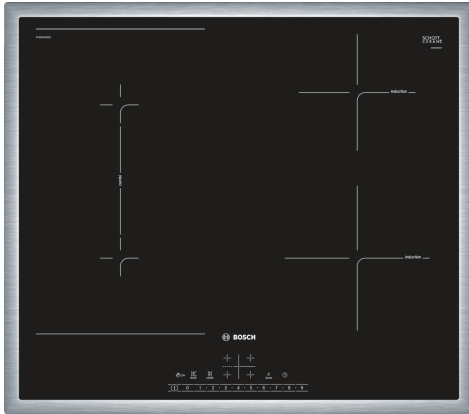

**Serie 6, Inductiekookplaat, 60 cm,
Zwart, Opbouw met kader
PVS645FB5E**

Optionele toebehoren

HEZ390090	rvs wokpan glazen deksel
HEZ9ES100 :	
HEZ9FE280	Gietijzeren braadpan Ø 18 / 28 cm
HEZ9SE040	4-delige pannenset
HEZ9SE060	6-delige pannenset

Met de CombiInductie kookplaat kun je grote, ovale of rechthoekige pannen plaatsen op 2 gecombineerde zones.

- **DirectSelect** : selecteer makkelijk en direct je gewenste kookzone, vermogen en extra functies.
- **CombiZone**: combineer twee inductiekookzones om groot kookgerei te verwarmen.
- **PowerBoost**: tot 50% meer vermogen voor sneller opwarmen op je inductiekookplaat.
- **Weergave van het energieverbruik**: indicatie van de energie die tijdens de laatste kooksessie is gebruikt.
- **Inductie**: snel, nauwkeurig, energiezuinig en eenvoudig schoon te maken.

Technische gegevens

Productnaam/ Productfamilie: kookplaat glaskeramiek
Inbouw/vrijstaand: Inbouw
Energiebron: Electrisch
Aantal kookzones: 4
Inbouwafmetingen:55 x 560-560 x 490-500 mm
Breedte: 583 mm
Afmetingen van het toestel: 55 x 583 x 513 mm
Afmetingen inclusief verpakking hxbxd: 126 x 753 x 608 mm
Nettogewicht: 11.8 kg
Brutogewicht: 14.1 kg
Indicator restwarmte: Apart
Positie bedieningspaneel:Front
Materiaal vangschaal: Glaskeramisch
Kleur oppervlak: Zwart, edelstaal
Kleur van de omlijsting: edelstaal
Lengte elektriciteits snoer: 110.0 cm
EAN-code: 4242005088737
Spanning: 220-240 V
Frequentie:50; 60 Hz

Serie 6, Inductiekookplaat, 60 cm, Zwart, Opbouw met kader PVS645FB5E

Met de CombiInductie kookplaat kun je grote, ovale of rechthoekige pannen plaatsen op 2 gecombineerde zones.

- Kookplaat 60 cm: ruimte voor 4 potten or pannen.