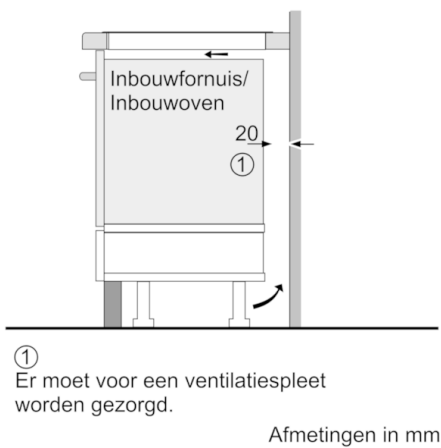

Technische gegevens

Productnaam/ Productfamilie :	kookplaat glaskeramiek
Uitvoering :	Inbouw
Energiesoort :	Elektrisch
Aantal zones dat tegelijk kan worden gebruikt :	4
Inbouwfmetingen :	55 x 560-560 x 490-500
Breedte apparaat (mm) :	583
Afmetingen van het toestel (mm) :	55 x 583 x 513
Afmetingen inclusief verpakking hxbxd (mm) :	126 x 753 x 603
Nettogewicht (kg) :	13,031
Brutogewicht (kg) :	14,3
Indicator restwarmte :	Apart
Positie bedieningspaneel :	rechts
Materiaal vangschaal :	glaskeramisch
Kleur oppervlak :	edelstaal, zwart
Kleur van de omlijsting :	edelstaal
Keurmerken :	AENOR, CE
Lengte elektriciteits snoer (cm) :	110
EAN-code :	4242002861739
Aansluitwaarde (W) :	6900
Spanning (V) :	220-240
Frequentie (Hz) :	50; 60

4 242002 861739

Serie | 6, inductiekookplaat, 60 cm, PVS645FB1E

De inductiekookplaat: zo kookt u snel, veilig, schoon en zuinig.

Comfort / Zekerheid:

- Vitrokeramische kookplaat - inductie - 60 cm
- 4 inductiekookzones met pandetectie
- 1 Combi zone
- Boost-functie voor alle inductiezones
- Volledig elektronische bediening op 17 niveaus
- Timer met automatische uitschakeling voor alle kookzones
Kookwekker
- QuickStart functie
- ReStart functie
- 2-voudige aanduiding van de restwarmte
- Hoofdschakelaar On/Off
- Kookpothetkenning
Energiebeheer-functie
Veiligheidsuitschakeling
Kinderbeveiliging
WipeGuard: beveiliging van de instellingen gedurende 30
seconden
- Display energieverbruik

Design:

- Kader rondom in inox
- Bedieningspaneel met sensortoetsen "DirectSelect"

Afmetingen:

- Minimale dikte van het werkvlak: 16 mm
- Toestelafmetingen (BxD): 583 x 513 mm
- Inbouwafmetingen (HxBxD): 55 x 560 x 490 mm
- Aansluitwaarde: 6,9 kW

**Serie | 6, inductiekookplaat, 60 cm,
PVS645FB1E**

- A:** Minimale afstand kookplaatuitsparing tot wand
B: Inbouwdiepte
C: Met daaronder ingebouwde bakoven min. 30, mogelijkerwijze meer, zie benodigde ruimte voor de bakoven.