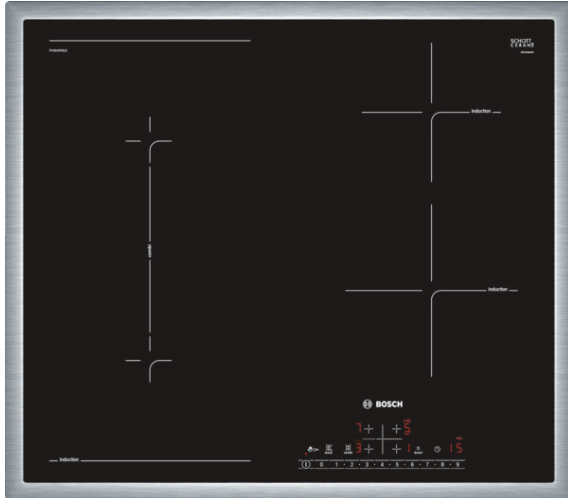

Serie | 6, inductiekookplaat, 60 cm, PVS645FB1E

Optionele toebehoren

HEZ390090 : rvs wokpan glazen deksel

De inductiekookplaat: zo kookt u snel, veilig, schoon en zuinig.

- **DirectSelect:** eenvoudige en directe keuze van de gewenste zone en vermogen, evenals extra functies.
- **CombiZone:** meer flexibiliteit door het verbinden van 2 kookzones, voor het gebruiken van grote potten.
- **Inductie:** snel, nauwkeurig, energiezuinig en eenvoudig schoon te maken.
- **Kader rondom:** volledige platte inox-kader, geschikt voor integratie in een bestaande uitsparing.
- **PowerBoost:** tot 50% sneller koken.
- **Timer met automatische uitschakeling:** schakelt de gewenste kookzone uit na afloop van de bepaalde tijd.

Technische gegevens

Productnaam/ Productfamilie :	kookplaat glaskeramiek
Uitvoering :	Inbouw
Energiesoort :	Elektrisch
Aantal zones dat tegelijk kan worden gebruikt :	4
Inbouwfmetingen :	55 x 560-560 x 490-500
Breedte apparaat (mm) :	583
Afmetingen van het toestel (mm) :	55 x 583 x 513
Afmetingen inclusief verpakking hxbxd (mm) :	126 x 753 x 603
Nettogewicht (kg) :	13,031
Brutogewicht (kg) :	14,3
Indicator restwarmte :	Apart
Positie bedieningspaneel :	rechts
Materiaal vangschaal :	glaskeramisch
Kleur oppervlak :	edelstaal, zwart
Kleur van de omlijsting :	edelstaal
Keurmerken :	AENOR, CE
Lengte elektriciteits snoer (cm) :	110
EAN-code :	4242002861739
Aansluitwaarde (W) :	6900
Spanning (V) :	220-240
Frequentie (Hz) :	50; 60

Design:

- Kader rondom in inox
- Bedieningspaneel met sensortoetsen "DirectSelect"

Afmetingen:

- Minimale dikte van het werkvlak: 16 mm
- Toestelafmetingen (BxD): 583 x 513 mm
- Inbouwafmetingen (HxBxD): 55 x 560 x 490 mm
- Aansluitwaarde: 6,9 kW