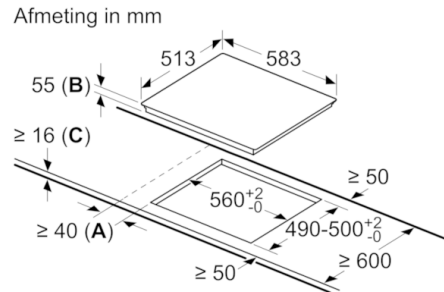

Technische gegevens

Productnaam/ Productfamilie :	kookplaat glaskeramiek
Uitvoering :	Inbouw
Energiesoort :	Elektrisch
Aantal zones dat tegelijk kan worden gebruikt :	4
Inbouwfmetingen :	55 x 560-560 x 490-500
Breedte apparaat (mm) :	583
Afmetingen van het toestel (mm) :	55 x 583 x 513
Afmetingen inclusief verpakking hxbxd (mm) :	126 x 753 x 603
Nettogewicht (kg) :	13,031
Brutogewicht (kg) :	14,3
Indicator restwarmte :	Apart
Positie bedieningspaneel :	rechts
Materiaal vangschaal :	glaskeramisch
Kleur oppervlak :	edelstaal, zwart
Kleur van de omlijsting :	edelstaal
Keurmerken :	AENOR, CE
Lengte elektriciteits snoer (cm) :	110
EAN-code :	4242002861739
Aansluitwaarde (W) :	6900
Spanning (V) :	220-240
Frequentie (Hz) :	50; 60

4 242002 861739

Serie | 6, inductiekookplaat, 60 cm, PVS645FB1E

De inductiekookplaat: zo kookt u snel, veilig, schoon en zuinig.

Comfort / Zekerheid:

- Vitrokeramische kookplaat - inductie - 60 cm
- 4 inductiekookzones met pandetectie
- 1 Combi zone
- Boost-functie voor alle inductiezones
- Volledig elektronische bediening op 17 niveaus
- Timer met automatische uitschakeling voor alle kookzones
Kookwekker
- QuickStart functie
- ReStart functie
- 2-voudige aanduiding van de restwarmte
- Hoofdschakelaar On/Off
- Kookpothetkenning
Energiebeheer-functie
Veiligheidsuitschakeling
Kinderbeveiliging
WipeGuard: beveiliging van de instellingen gedurende 30
seconden
- Display energieverbruik

Design:

- Kader rondom in inox
- Bedieningspaneel met sensortoetsen "DirectSelect"

Afmetingen:

- Minimale dikte van het werkvlak: 16 mm
- Toestelafmetingen (BxD): 583 x 513 mm
- Inbouwafmetingen (HxBxD): 55 x 560 x 490 mm
- Aansluitwaarde: 6,9 kW

**Serie | 6, inductiekookplaat, 60 cm,
PVS645FB1E**

- A:** Minimale afstand kookplaatuitsparing tot wand
B: Inbouwdiepte
C: Met daaronder ingebouwde bakoven min. 30, mogelijkerwijze meer, zie benodigde ruimte voor de bakoven.