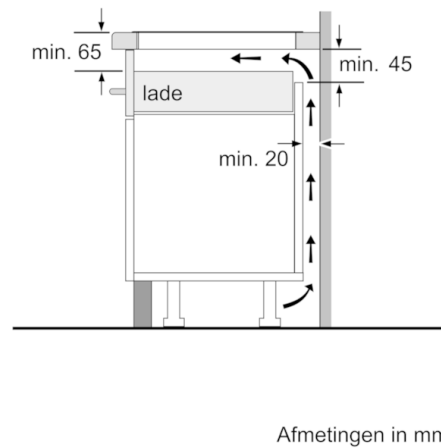

Technische gegevens

Productnaam/ Productfamilie :	kookplaat glaskeramiek
Uitvoering :	Inbouw
Energiesoort :	Elektrisch
Aantal zones dat tegelijk kan worden gebruikt :	4
Inbouwfmetingen :	55 x 560-560 x 490-500
Breedte apparaat (mm) :	583
Afmetingen van het toestel (mm) :	55 x 583 x 513
Afmetingen inclusief verpakking hxbxd (mm) :	126 x 753 x 603
Nettogewicht (kg) :	13,031
Brutogewicht (kg) :	14,3
Indicator restwarmte :	Apart
Positie bedieningspaneel :	rechts
Materiaal vangschaal :	glaskeramisch
Kleur oppervlak :	edelstaal, zwart
Kleur van de omlijsting :	edelstaal
Keurmerken :	AENOR, CE
Lengte elektriciteits snoer (cm) :	110
EAN-code :	4242002861739
Aansluitwaarde (W) :	6900
Spanning (V) :	220-240
Frequentie (Hz) :	50; 60

4 242002 861739

Serie | 6, inductiekookplaat, 60 cm, PVS645FB1E

De inductiekookplaat: zo kookt u snel, veilig, schoon en zuinig.

Comfort / Zekerheid:

- Vitrokeramische kookplaat - inductie - 60 cm
- 4 inductiekookzones met pandetectie
- 1 Combi zone
- Boost-functie voor alle inductiezones
- Volledig elektronische bediening op 17 niveaus
- Timer met automatische uitschakeling voor alle kookzones
Kookwekker
- QuickStart functie
- ReStart functie
- 2-voudige aanduiding van de restwarmte
- Hoofdschakelaar On/Off
- Kookpothetkenning
Energiebeheer-functie
Veiligheidsuitschakeling
Kinderbeveiliging
WipeGuard: beveiliging van de instellingen gedurende 30
seconden
- Display energieverbruik

Design:

- Kader rondom in inox
- Bedieningspaneel met sensortoetsen "DirectSelect"

Afmetingen:

- Minimale dikte van het werkvlak: 16 mm
- Toestelafmetingen (BxD): 583 x 513 mm
- Inbouwafmetingen (HxBxD): 55 x 560 x 490 mm
- Aansluitwaarde: 6,9 kW

**Serie | 6, inductiekookplaat, 60 cm,
PVS645FB1E**

- A:** Minimale afstand kookplaatuitsparing tot wand
B: Inbouwdiepte
C: Met daaronder ingebouwde bakoven min. 30, mogelijkerwijze meer, zie benodigde ruimte voor de bakoven.