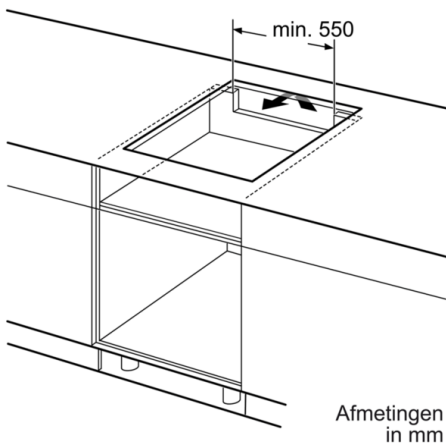

Technische gegevens

Productnaam/ Productfamilie :	kookplaat glaskeramiek
Uitvoering :	Inbouw
Energiesoort :	Elektrisch
Aantal zones dat tegelijk kan worden gebruikt :	4
Inbouwfmetingen :	55 x 560-560 x 490-500
Breedte apparaat (mm) :	583
Afmetingen van het toestel (mm) :	55 x 583 x 513
Afmetingen inclusief verpakking hxbxd (mm) :	126 x 753 x 603
Nettogewicht (kg) :	13,031
Brutogewicht (kg) :	14,3
Indicator restwarmte :	Apart
Positie bedieningspaneel :	rechts
Materiaal vangschaal :	glaskeramisch
Kleur oppervlak :	edelstaal, zwart
Kleur van de omlijsting :	edelstaal
Keurmerken :	AENOR, CE
Lengte elektriciteits snoer (cm) :	110
EAN-code :	4242002861739
Aansluitwaarde (W) :	6900
Spanning (V) :	220-240
Frequentie (Hz) :	50; 60

4 242002 861739

Serie | 6, inductiekookplaat, 60 cm, PVS645FB1E

De inductiekookplaat: zo kookt u snel, veilig, schoon en zuinig.

Comfort / Zekerheid:

- Vitrokeramische kookplaat - inductie - 60 cm
- 4 inductiekookzones met pandetectie
- 1 Combi zone
- Boost-functie voor alle inductiezones
- Volledig elektronische bediening op 17 niveaus
- Timer met automatische uitschakeling voor alle kookzones
Kookwekker
- QuickStart functie
- ReStart functie
- 2-voudige aanduiding van de restwarmte
- Hoofdschakelaar On/Off
- Kookpothetkenning
Energiebeheer-functie
Veiligheidsuitschakeling
Kinderbeveiliging
WipeGuard: beveiliging van de instellingen gedurende 30
seconden
- Display energieverbruik

Design:

- Kader rondom in inox
- Bedieningspaneel met sensortoetsen "DirectSelect"

Afmetingen:

- Minimale dikte van het werkvlak: 16 mm
- Toestelafmetingen (BxD): 583 x 513 mm
- Inbouwafmetingen (HxBxD): 55 x 560 x 490 mm
- Aansluitwaarde: 6,9 kW

**Serie | 6, inductiekookplaat, 60 cm,
PVS645FB1E**

- A:** Minimale afstand kookplaatuitsparing tot wand
B: Inbouwdiepte
C: Met daaronder ingebouwde bakoven min. 30, mogelijkerwijze meer, zie benodigde ruimte voor de bakoven.