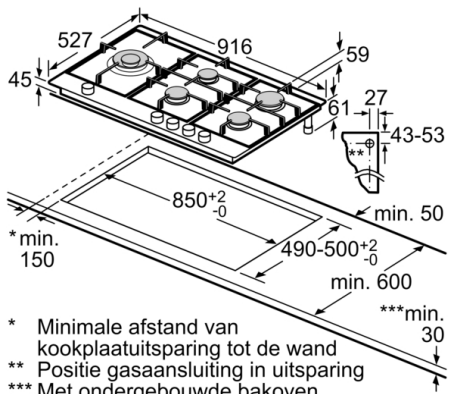

Inbouwafmetingen : 45 x 850-852 x 490-502 mm

Breedte apparaat : 916 mm

Afmetingen inclusief verpakking hxbxd : 165 x 1116 x 659 mm

Nettogewicht : 19,4 kg

Brutogewicht : 21,8 kg

Indicator restwarmte : Apart

Veiligheid

- Thermokoppelbeveiliging: ongewenste gasstroom wanneer de vlam uitgaat.

Installatie (gastypes & afmetingen)

- Bruikbaar voor: aardgas L/LL G25/20mbar (DE)
aardgas H/E 20mbar, E+ 20/25mbar aardgas H 25 mbar (HU)
aardgas L 25 mbar (NL) flessengas G30,31 28-30/37mbar
flessengas G30 37 mbar (PL) flessengas 50 mbar
- Afgesteld op aardgas (20 mbar)
- Sproeierset voor Inspuitstukken voor butaan/propaangas (28-30/37mbar) meegeleverd. Sproeiers voor alle andere gassoorten zijn te bestellen via de klantenservice. Neem contact op met de klantenservice voor het vervangen van de sproeiers.
- Afmetingen product (HxBxD mm): 59 x 916 x 527
- Inbouwafmetingen (HxBxD) : 45 x 850 x (490 - 502)
- Minimale dikte van het werkblad: 30 mm

Toebehoren

**Serie 8, gaskookplaat, 90 cm, Glaskeramisch,
Zwart
PRS9A6D70**

- * Minimale afstand van kookplaatuitsparing tot de wand
 - ** Positie gasaansluiting in uitsparing
 - *** Met ondergebouwde bakoven eventueel meer; zie maatvereisten van de bakoven
- Afmeting in mm