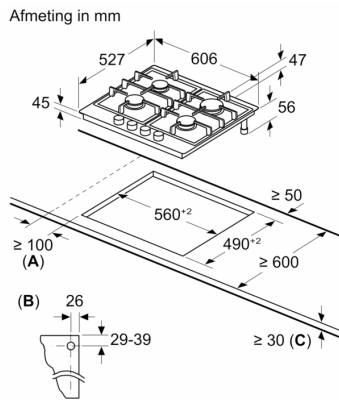

Technische gegevens

Productnaam/ Productfamilie: ... Gaskookplaat met bedieningspaneel
 Inbouw/vrijstaand: Inbouw
 Energiebron: Gas
 Aantal kookzones: 4
 Soort bedieningselementen: Zwaardknoppen
 Inbouwafmetingen: 45 x 560-562 x 490-502 mm
 Breedte: 606 mm
 Afmetingen van het toestel: 47 x 606 x 527 mm
 Afmetingen inclusief verpakking hxbxd: 165 x 677 x 579 mm
 Nettogewicht: 12.5 kg
 Brutoweight: 13.7 kg
 Indicator restwarmte: Apart
 Positie bedieningspaneel: Front
 Materiaal vangschaal: Glaskeramisch
 Kleur oppervlak: Zwart, geborsteld aluminium
 Kleur van de omlijsting: Zwart
 Lengte elektriciteits snoer: 100.0 cm
 EAN-code: 4242002802916
 Aansluitwaarde gas: 7700 W
 Minimale smeltveiligheid: 3 A
 Spanning: 220-240 V
 Frequentie: 60; 50 Hz

Veiligheid

- Thermokoppelbeveiliging: ongewenste gasstroom wanneer de vlam uitgaat.

Installatie (gastypes & afmetingen)

- Bruikbaar voor: flessengas G30 37 mbar (PL)
- flessengas 50 mbar
- Afgesteld op aardgas (20 mbar)
- Sproeiersset voor Inspuitsstukken voor butaan/propaangas (28-30/37mbar) meegeleverd. Sproeiers voor alle andere gassoorten zijn te bestellen via de klantenservice. Neem contact op met de klantenservice voor het vervangen van de sproeiers.
- Afmetingen product (HxBxD mm): 47 x 606 x 527
- Inbouwafmetingen (HxBxD) : 45 x 560 x (490 - 502)
- Minimale dikte van het werkblad: 30 mm
- Aansluitsnoer: 1 m
- Aansluitwaarde: 7.7 kW

**Serie 8, Gaskookplaat, 60 cm,
Glaskeramisch, Zwart
PRP6A6D70**

A: Min. afstand van de kookplaatuitsparing tot de wand

B: positie gasaansluiting in uitsparing

C: Met er onder geïnstalleerde oven wellicht meer; zie ruimtevereisten voor de oven