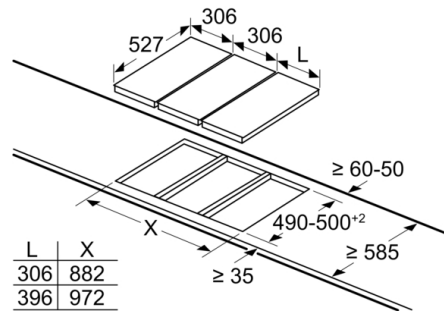

When installing two or more Domino units side-by-side, one or more assembly kits are required (2 units = 1 assembly kit, 3 units = 2 assembly kits, etc.).

Afmeting in mm
Domino combinatie mogelijkheden met overeenkomstige apparaat- en uitsparingsmaten

Breedetype:
Apparaatbreedte:

	A	B	C	D	L	X	
2x30	306	306	-	-	612	576	
1x30, 1x40	306	396	-	-	702	666	
1x30, 1x60	306	606	-	-	912	876	
1x30, 1x70*	306	710	-	-	1016	980	
1x30, 1x80	306	816	-	-	1122	1086	
1x30, 1x90	306	916	-	-	1222	1186	
2x40	396	396	-	-	792	756	
1x40, 1x60	396	606	-	-	1002	966	
1x40, 1x70*	396	710	-	-	1106	1070	
1x40, 1x80	396	816	-	-	1212	1176	
1x40, 1x90	396	916	-	-	1312	1276	
3x30	306	306	306	-	918	882	
2x30, 1x40	306	306	396	-	1008	972	
2x30, 1x60	306	306	606	-	1218	1182	
2x30, 1x70*	306	306	710	-	1322	1286	
2x30, 1x80	306	306	816	-	1428	1392	
2x30, 1x90	306	306	916	-	1528	1492	
1x30, 2x40	306	396	396	-	1098	1062	
1x30, 1x40, 1x60	306	396	606	-	1308	1272	
1x30, 1x40, 1x70*	306	396	710	-	1412	1376	
1x30, 1x40, 1x80	306	396	816	-	1518	1482	
1x30, 1x40, 1x90	306	396	916	-	1618	1582	
2x40, 1x60	396	396	606	-	1398	1362	
4x30	306	306	306	306	1224	1188	

measurements in mm
Assembly kit (HEZ394301) for Domino

measurements in mm