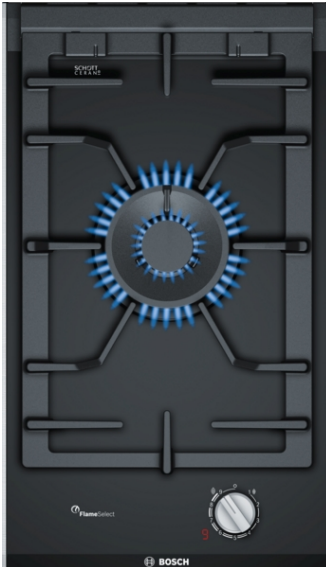

Serie 8, Domino Gas kookplaat, 30 cm, Glaskeramisch, Zwart PRA3A6D70

Toebehoren geïntegreerd

1 x Wokring

Optionele toebehoren

HEZ298105 : Simmer plate

HEZ394301 : Verbindingslijst

- **FlameSelect:** pas de gasvlam nauwkeurig aan met behulp van negen vastgelegde niveaus.
- **Duo-wokbrander:** veelzijdige brander voor koken op een extra heet of extra zacht vuur.
- **Vaatwasbestendige pannendragers:** je kookplaat reinigen wordt nu nog makkelijker.

Technische gegevens

Productnaam/ Productfamilie : Vario/Domino gaskookplaat bove

Productnaam/ Productfamilie : Vario/Domino gaskookplaat bove

Uitvoering : Inbouw

Uitvoering : Inbouw

Energiesoort : Gas

Energiesoort : Gas

Aantal zones dat tegelijk kan worden gebruikt : 1

Aantal zones dat tegelijk kan worden gebruikt : 1

Inbouwfmetingen : 45 x 270 x 490-500 mm

Inbouwfmetingen : 45 x 270 x 490-500 mm

Breedte apparaat : 306 mm

Breedte apparaat : 306 mm

Afmetingen van het toestel : 59 x 306 x 527 mm

Afmetingen van het toestel : 59 x 306 x 527 mm

Afmetingen inclusief verpakking hxbxd : 185 x 385 x 578 mm

Afmetingen inclusief verpakking hxbxd : 185 x 385 x 578 mm