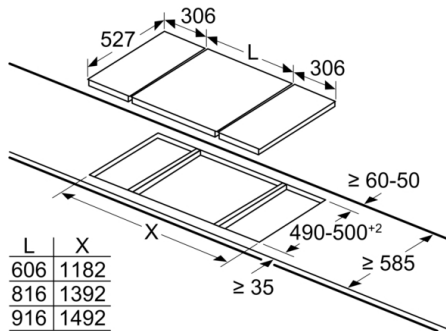

Serie 8, Domino Gas kookplaat, 30 cm, Glaskeramisch, Zwart PRA3A6D70

measurements in mm

When installing two Domino units right next to a hob, two assembly kits (HEZ394301) are required.

measurements in mm