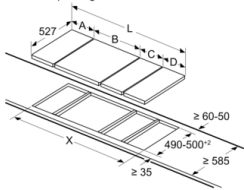

Serie 8, Domino Gas kookplaat, 30 cm, Glaskeramisch, Zwart PRA3A6D70

measurements in mm

When installing two Domino units right next to a hob, two assembly kits (HEZ394301) are required.

measurements in mm

When installing two or more Domino units side-by-side, one or more assembly kits are required (2 units = 1 assembly kit, 3 units = 2 assembly kits, etc.).

Afmeting in mm
Domino combinatie mogelijkheden met overeenkomstige apparaat- en uitsparingsmaten

Breedetype:
Apparaatbreedte:

	A	B	C	D	L	X	
2x30	306	306	-	-	612	576	
1x30, 1x40	306	396	-	-	702	666	
1x30, 1x60	306	606	-	-	912	876	
1x30, 1x70*	306	710	-	-	1016	980	
1x30, 1x80	306	816	-	-	1122	1086	
1x30, 1x90	306	916	-	-	1222	1186	
2x40	396	396	-	-	792	756	
1x40, 1x60	396	606	-	-	1002	966	
1x40, 1x70*	396	710	-	-	1106	1070	
1x40, 1x80	396	816	-	-	1212	1176	
1x40, 1x90	396	916	-	-	1312	1276	
3x30	306	306	306	-	918	882	
2x30, 1x40	306	306	396	-	1008	972	
2x30, 1x60	306	306	606	-	1218	1182	
2x30, 1x70*	306	306	710	-	1322	1286	
2x30, 1x80	306	306	816	-	1428	1392	
2x30, 1x90	306	306	916	-	1528	1492	
1x30, 2x40	306	396	396	-	1098	1062	
1x30, 1x40, 1x60	306	396	606	-	1308	1272	
1x30, 1x40, 1x70*	306	396	710	-	1412	1376	
1x30, 1x40, 1x80	306	396	816	-	1518	1482	
1x30, 1x40, 1x90	306	396	916	-	1618	1582	
2x40, 1x60	396	396	606	-	1398	1362	
4x30	306	306	306	306	1224	1188	

measurements in mm
Assembly kit (HEZ394301) for Domino

measurements in mm

When installing a Domino unit right next to a hob, an assembly kit (HEZ394301) is required.

B: Dependent on the cut-out depth