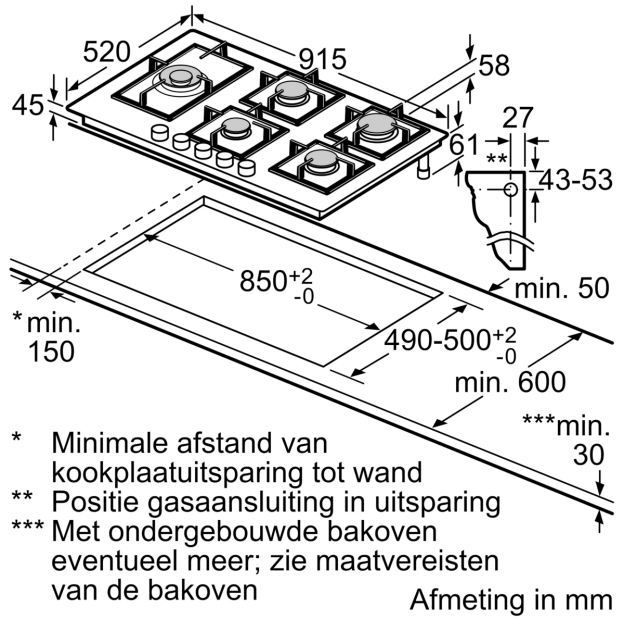

Productnaam/ Productfamilie: ... Gaskookplaat met bedieningspaneel
Inbouw/vrijstaand: Inbouw
Energiebron: Gas
Aantal kookzones: 5
Soort bedieningselementen: Zwaardknoppen
Inbouwafmetingen: 45 x 850-852 x 490-502 mm
Breedte: 915 mm
Afmetingen van het toestel (hxbxd): 58x915x520 mm
Afmetingen inclusief verpakking h x b x d: 165 x 1116 x 659 mm
Nettogewicht: 21.9 kg
Brutogewicht: 24.0 kg
Indicator restwarmte: Zonder
Positie bedieningspaneel: Front
Materiaal vangschaal: Hardglas
Kleur oppervlak: Zwart
Kleur van de omlijsting: Zwart
Lengte elektriciteits snoer: 150.0 cm
EAN-code: 4242002915067
Aansluitwaarde gas: 11500 W
Minimale smeltveiligheid: 3 A
Spanning: 220-240 V
Frequentie: 60; 50 Hz

Veiligheid

- Thermokoppelbeveiliging: ongewenste gasstroom wanneer de vlam uitgaat.

Installatie (gastypes & afmetingen)

- Bruikbaar voor: aardgas L/LL G25/20mbar (DE)
- aardgas H/E 20mbar, E+ 20/25mbar aardgas H 25 mbar (HU) aardgas L 25 mbar (NL) flessengas G30,31 28-30/37mbar flessengas G30 37 mbar (PL) flessengas 50 mbar
- Afgesteld op aardgas (20 mbar)
- Sproeierset voor In spuitstukken voor butaan/propaangas (28-30/37mbar) meegeleverd. Sproeiers voor alle andere gassoorten zijn te bestellen via de klantenservice. Neem contact op met de klantenservice voor het vervangen van de sproeiers.
- Afmetingen product (HxBxD mm): 58 x 915 x 520
- Inbouwafmetingen (HxBxD) : 45 x 850 x (490 - 502)
- Minimale dikte van het werkblad: 30 mm
- Aansluitsnoer: 1.5 m
- Aansluitwaarde: 11.5 kW

**Serie 6, Gaskookplaat, 90 cm,
Hardglas, Zwart
PPS9A6B90**

Voor vlakke
inbouw

- * Minimale afstand van kookplaatuitsparing tot wand
- ** Positie gasaansluiting in uitsparing
- *** Met ondergebouwde bakoven eventueel meer; zie maatvereisten van de bakoven