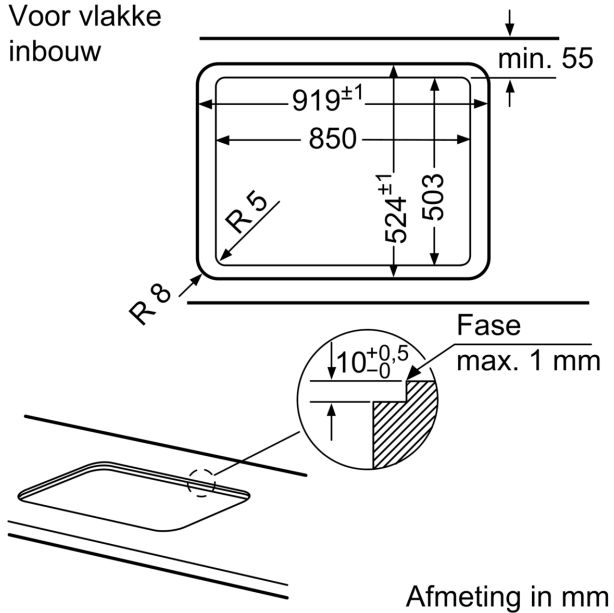

Productnaam/ Productfamilie: ... Gaskookplaat met bedieningspaneel
Inbouw/vrijstaand: Inbouw
Energiebron: Gas
Aantal kookzones: 5
Soort bedieningselementen: Zwaardknoppen
Inbouwafmetingen: 45 x 850-852 x 490-502 mm
Breedte: 915 mm
Afmetingen van het toestel (hxbxd): 58x915x520 mm
Afmetingen inclusief verpakking h x b x d: 165 x 1116 x 659 mm
Nettogewicht: 21.9 kg
Brutogewicht: 24.0 kg
Indicator restwarmte: Zonder
Positie bedieningspaneel: Front
Materiaal vangschaal: Hardglas
Kleur oppervlak: Zwart
Kleur van de omlijsting: Zwart
Lengte elektriciteits snoer: 150.0 cm
EAN-code: 4242002915067
Aansluitwaarde gas: 11500 W
Minimale smeltveiligheid: 3 A
Spanning: 220-240 V
Frequentie: 60; 50 Hz

Veiligheid

- Thermokoppelbeveiliging: ongewenste gasstroom wanneer de vlam uitgaat.

Installatie (gastypes & afmetingen)

- Bruikbaar voor: aardgas L/LL G25/20mbar (DE)
- aardgas H/E 20mbar, E+ 20/25mbar aardgas H 25 mbar (HU) aardgas L 25 mbar (NL) flessengas G30,31 28-30/37mbar flessengas G30 37 mbar (PL) flessengas 50 mbar
- Afgesteld op aardgas (20 mbar)
- Sproeierset voor In spuitstukken voor butaan/propaangas (28-30/37mbar) meegeleverd. Sproeiers voor alle andere gassoorten zijn te bestellen via de klantenservice. Neem contact op met de klantenservice voor het vervangen van de sproeiers.
- Afmetingen product (HxBxD mm): 58 x 915 x 520
- Inbouwafmetingen (HxBxD) : 45 x 850 x (490 - 502)
- Minimale dikte van het werkblad: 30 mm
- Aansluitsnoer: 1.5 m
- Aansluitwaarde: 11.5 kW

**Serie 6, Gaskookplaat, 90 cm,
Hardglas, Zwart
PPS9A6B90**

Voor vlakke
inbouw

- * Minimale afstand van kookplaatuitsparing tot wand
- ** Positie gasaansluiting in uitsparing
- *** Met ondergebouwde bakoven eventueel meer; zie maatvereisten van de bakoven