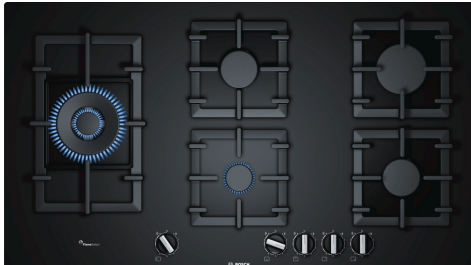

**Serie 6, Gaskookplaat, 90 cm,
Hardglas, Zwart
PPS9A6B90**

HEZ298105 Simmer plate
HEZ298114 Opzetting voor kleine potten
HEZ298127 Wok-ring

**Hardglas gaskookplaat met FlameSelect:
bereikt een perfect kookresultaat dankzij
9 uiterst precieze vermogensstanden.**

- **FlameSelect:** pas de gasvlam nauwkeurig aan met behulp van negen vastgelegde niveaus.
- **Wokbrander:** vermogen tot 4 kW
- **Keuze in inbouw:** kies tussen vlakinbouw of lichtjes verhoogd, standaard installatie.
- **Gietijzeren pannendragers:** voor een betere stabiliteit en eenvoudige reiniging.
- **Ergonomische knoppen**

Productnaam/ Productfamilie: ... Gaskookplaat met bedieningspaneel
Inbouw/vrijstaand: Inbouw
Energiebron: Gas
Aantal kookzones: 5
Soort bedieningselementen: Zwaardknoppen
Inbouwafmetingen: 45 x 850-852 x 490-502 mm
Breedte: 915 mm
Afmetingen van het toestel (hxbxd): 58x915x520 mm
Afmetingen inclusief verpakking h x b x d: 165 x 1116 x 659 mm
Nettogewicht: 21.9 kg
Brutogewicht: 24.0 kg
Indicator restwarmte: Zonder
Positie bedieningspaneel: Front
Materiaal vangschaal: Hardglas
Kleur oppervlak: Zwart
Kleur van de omlijsting: Zwart
Lengte elektriciteits snoer: 150.0 cm
EAN-code: 4242002915067
Aansluitwaarde gas: 11500 W
Minimale smeltveiligheid: 3 A
Spanning: 220-240 V
Frequentie: 60; 50 Hz

Serie 6, Gaskookplaat, 90 cm, Hardglas, Zwart PPS9A6B90

Hardglas gaskookplaat met FlameSelect: bereikt een perfect kookresultaat dankzij 9 uiterst precieze vermogensstanden.

Design

- hardglas oppervlakte, Zwart
- Vlakbouw of standaard ingebouwd: installeer de kookplaat vlak of licht verhoogd op het werkblad.
- Individuele zwarte gietijzeren pannendragers