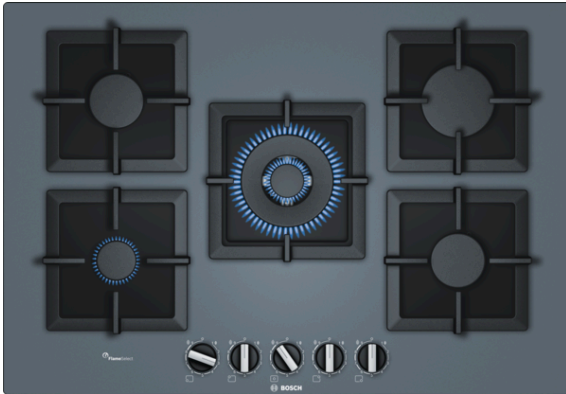

**Serie | 6, gaskookplaat, 75 cm,
donkerzilver
PPQ7A9B20**

Optionele toebehoren

HEZ298105 : Simmer plate

- **Wokbrander:** krachtig koken met een vermogen tot 4 kW
- **Wokbrander:** krachtig koken met een vermogen tot 4 kW
- **De gaskookplaat uit gehard glas:** combineert elegant design met eenvoudige reiniging
- **Afzonderlijke gietijzeren pannendragers:** voor een comfortabele hantering en reiniging

Technische gegevens

Productnaam/ Productfamilie :	Gaskookplaat m. bovenbediening
Uitvoering :	Inbouw
Energiesoort :	Gas
Aantal zones dat tegelijk kan worden gebruikt :	5
Inbouwafmetingen :	45 x 560-562 x 480-492
Breedte apparaat (mm) :	752
Afmetingen van het toestel (mm) :	45 x 752 x 520
Afmetingen inclusief verpakking hxbxd (mm) :	145 x 793 x 597
Nettogewicht (kg) :	17,371
Brutogewicht (kg) :	19,0
Indicator restwarmte :	0
Positie bedieningspaneel :	Voorzijde kookplaat
Materiaal vangschaal :	hardglas
Kleur oppervlak :	donkerzilver
Kleur van de omlijsting :	donkerzilver
Keurmerken :	CE
Lengte elektriciteits snoer (cm) :	100
EAN-code :	4242002915036
Aansluitwaarde (W) :	1
Aansluitwaarde gas (W) :	11500
Minimale smeltveiligheid (A) :	3
Spanning (V) :	220-240
Frequentie (Hz) :	60; 50

Serie | 6, gaskookplaat, 75 cm, donkerzilver PPQ7A9B20

- 5 gasbranders
- 4 branders + wok
- Links achteraan : Normaalbrander tot 1.75 kW afhankelijk van het type gas
- Links vooraan: Sudderbrander tot 1 kW afhankelijk van het type gas
- Centraal: Wokbrander tot 4 kW (afhankelijk van het type gas)
- Rechts achteraan: Sterkbrander tot 3 kW afhankelijk van het type gas
- Rechts vooraan: Normaalbrander tot 1.75 kW afhankelijk van het type gas

Design:

- Zwaardknoppen
- Twee inbouwmogelijkheden:
 - Vlakinbouw in een stenen of granieten blad
 - Standaard ingebouwd (voor een nis van 56 cm)

Afmetingen:

- Thermokoppelbeveiliging
- Minimale dikte van het werkvlak: 30 mm
- Afmetingen toestel (HxBxD): 45 x 752 x 520 mm
Inbouwafmetingen (HxBxD): 45 x 560-562 x 480-492 mm
- Aansluitkabel 100 cm