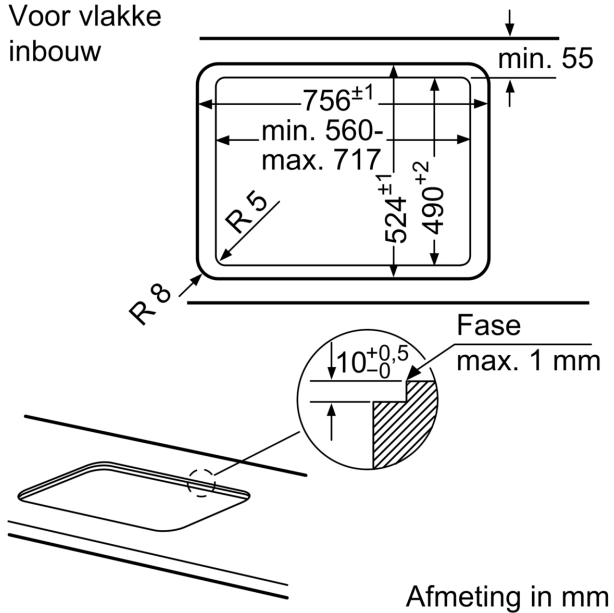

Productnaam/ Productfamilie: ... Gaskookplaat met bedieningspaneel
Inbouw/vrijstaand: Inbouw
Energiebron: Gas
Aantal kookzones: 5
Soort bedieningselementen: Zwaardknoppen
Inbouwafmetingen: 45 x 560-562 x 480-492 mm
Breedte: 752 mm
Afmetingen van het toestel (hxbxd): 58x752x520 mm
Afmetingen inclusief verpakking h x b x d: 168 x 798 x 580 mm
Nettogewicht: 18.0 kg
Brutogewicht: 19.5 kg
Indicator restwarmte: Zonder
Positie bedieningspaneel: Front
Materiaal vangschaal: Hardglas
Kleur oppervlak: Zwart
Kleur van de omlijsting: Zwart
Lengte elektriciteits snoer: 100.0 cm
EAN-code: 4242002802725
Aansluitwaarde gas: 11500 W
Minimale smeltveiligheid: 3 A
Spanning: 220-240 V
Frequentie: 50; 60 Hz

Veiligheid

- Thermokoppelbeveiliging: ongewenste gasstroom wanneer de vlam uitgaat.

Installatie (gastypes & afmetingen)

- Bruikbaar voor: aardgas L/LL G25/20mbar (DE)
- aardgas H/E 20mbar, E+ 20/25mbar aardgas H 25 mbar (HU) aardgas L 25 mbar (NL) flessengas G30,31 28-30/37mbar flessengas G30 37 mbar (PL) flessengas 50 mbar
- Afgesteld op aardgas (20 mbar)
- Sproeierset voor In spuitstukken voor butaan/propaangas (28-30/37mbar) meegeleverd. Sproeiers voor alle andere gassoorten zijn te bestellen via de klantenservice. Neem contact op met de klantenservice voor het vervangen van de sproeiers.
- Afmetingen product (HxBxD mm): 58 x 752 x 520
- Inbouwafmetingen (HxBxD) : 45 x 560 x (480 - 492)
- Minimale dikte van het werkblad: 30 mm
- Aansluitsnoer: 1 m
- Aansluitwaarde: 11.5 kW

**Serie 6, Gaskookplaat, 75 cm,
Hardglas, Zwart
PPQ7A6B20**

Voor vlakke
inbouw

- * Minimale afstand van kookplaatuitsparing tot wand
- ** Positie gasaansluiting in uitsparing
- *** Met ondergebouwde bakoven eventueel meer; zie maatvereisten van de bakoven