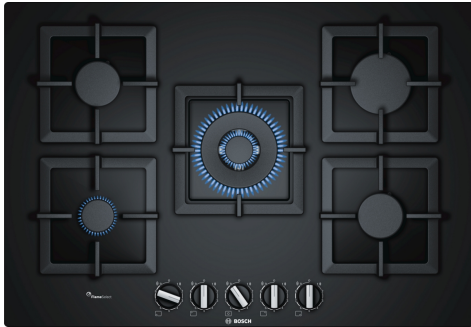

**Serie 6, Gaskookplaat, 75 cm,
Hardglas, Zwart
PPQ7A6B20**

HEZ211310 Simmer cap
HEZ298105 Simmer plate
HEZ298114 Opzetting voor kleine potten
HEZ298127 Wok-ring

**Hardglas gaskookplaat met FlameSelect:
bereikt een perfect kookresultaat dankzij
9 uiterst precieze vermogensstanden.**

- **FlameSelect:** pas de gasvlam nauwkeurig aan met behulp van negen vastgelegde niveaus.
- **Wokbrander:** vermogen tot 4 kW
- **Keuze in inbouw:** kies tussen vlakinbouw of lichtjes verhoogd, standaard installatie.
- **Aparte gietijzeren pannendragers:** gemakkelijk te gebruiken en extra stevig.
- **Ergonomische knoppen**

Productnaam/ Productfamilie: ... Gaskookplaat met bedieningspaneel
Inbouw/vrijstaand: Inbouw
Energiebron: Gas
Aantal kookzones: 5
Soort bedieningselementen: Zwaardknoppen
Inbouwafmetingen: 45 x 560-562 x 480-492 mm
Breedte: 752 mm
Afmetingen van het toestel (hxbxd): 58x752x520 mm
Afmetingen inclusief verpakking h x b x d: 168 x 798 x 580 mm
Nettogewicht: 18.0 kg
Brutogewicht: 19.5 kg
Indicator restwarmte: Zonder
Positie bedieningspaneel: Front
Materiaal vangschaal: Hardglas
Kleur oppervlak: Zwart
Kleur van de omlijsting: Zwart
Lengte elektriciteits snoer: 100.0 cm
EAN-code: 4242002802725
Aansluitwaarde gas: 11500 W
Minimale smeltveiligheid: 3 A
Spanning: 220-240 V
Frequentie: 50; 60 Hz

4 242002 802725

Serie 6, Gaskookplaat, 75 cm, Hardglas, Zwart PPQ7A6B20

Hardglas gaskookplaat met FlameSelect: bereikt een perfect kookresultaat dankzij 9 uiterst precieze vermogensstanden.

Design

- hardglas oppervlakte, Zwart
- Vlakbouw of standaard ingebouwd: installeer de kookplaat vlak of licht verhoogd op het werkblad.
- Individuele gietijzeren pottendragers