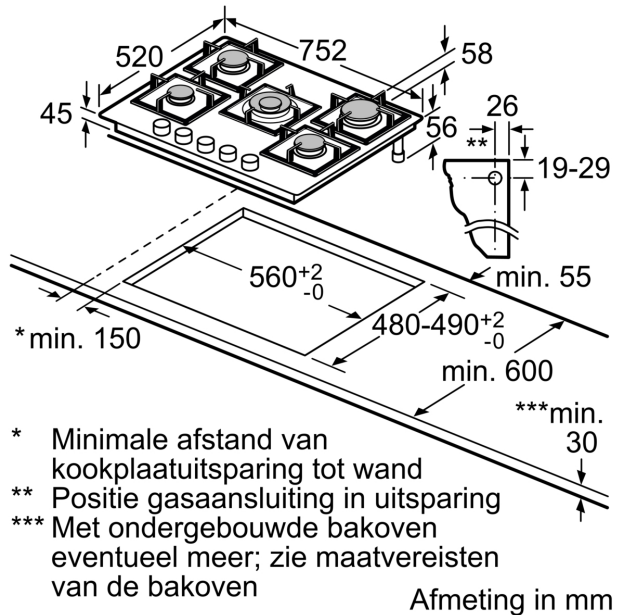

Productnaam/ Productfamilie: ... Gaskookplaat met bedieningspaneel
Inbouw/vrijstaand: Inbouw
Energiebron: Gas
Aantal kookzones: 5
Soort bedieningselementen: Zwaardknoppen
Inbouwafmetingen: 45 x 560-562 x 480-492 mm
Breedte: 752 mm
Afmetingen van het toestel (hxbxd): 58x752x520 mm
Afmetingen inclusief verpakking h x b x d: 168 x 798 x 580 mm
Nettogewicht: 18.0 kg
Brutogewicht: 19.5 kg
Indicator restwarmte: Zonder
Positie bedieningspaneel: Front
Materiaal vangschaal: Hardglas
Kleur oppervlak: Zwart
Kleur van de omlijsting: Zwart
Lengte elektriciteits snoer: 100.0 cm
EAN-code: 4242002802725
Aansluitwaarde gas: 11500 W
Minimale smeltveiligheid: 3 A
Spanning: 220-240 V
Frequentie: 50; 60 Hz

Veiligheid

- Thermokoppelbeveiliging: ongewenste gasstroom wanneer de vlam uitgaat.

Installatie (gastypes & afmetingen)

- Bruikbaar voor: aardgas L/LL G25/20mbar (DE)
- aardgas H/E 20mbar, E+ 20/25mbar aardgas H 25 mbar (HU) aardgas L 25 mbar (NL) flessengas G30,31 28-30/37mbar flessengas G30 37 mbar (PL) flessengas 50 mbar
- Afgesteld op aardgas (20 mbar)
- Sproeierset voor In spuitstukken voor butaan/propaangas (28-30/37mbar) meegeleverd. Sproeiers voor alle andere gassoorten zijn te bestellen via de klantenservice. Neem contact op met de klantenservice voor het vervangen van de sproeiers.
- Afmetingen product (HxBxD mm): 58 x 752 x 520
- Inbouwafmetingen (HxBxD) : 45 x 560 x (480 - 492)
- Minimale dikte van het werkblad: 30 mm
- Aansluitsnoer: 1 m
- Aansluitwaarde: 11.5 kW

**Serie 6, Gaskookplaat, 75 cm,
Hardglas, Zwart
PPQ7A6B20**

Voor vlakke
inbouw

- * Minimale afstand van kookplaatuitsparing tot wand
- ** Positie gasaansluiting in uitsparing
- *** Met ondergebouwde bakoven eventueel meer; zie maatvereisten van de bakoven