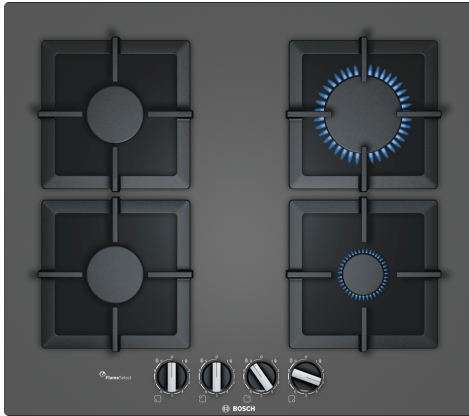

**Serie 6, Gaskookplaat, 60 cm,
Hardglas, Donkerzilver
PPP6A9B20**

Optionele toebehoren

- HEZ298105 Simmer plate
- HEZ298114 Opzetting voor kleine potten

**Hardglas gaskookplaat met FlameSelect:
bereikt een perfect kookresultaat dankzij
9 uiterst precieze vermogensstanden.**

- **FlameSelect:** pas de gasvlam nauwkeurig aan met behulp van negen vastgelegde niveaus.
- **Keuze in inbouw:** kies tussen vlak-inbouw of lichtjes verhoogd, standaard installatie.
- **Aparte gietijzeren pannendragers:** gemakkelijk te gebruiken en extra stevig.
- **Ergonomische knoppen**

Technische gegevens

Productnaam/ Productfamilie: ... Gaskookplaat met bedieningspaneel
 Inbouw/vrijstaand: Inbouw
 Energiebron: Gas
 Aantal kookzones: 4
 Soort bedieningselementen: Zwaardknoppen
 Inbouwafmetingen: 45 x 560-562 x 480-492 mm
 Breedte: 590 mm
 Afmetingen van het toestel: 58 x 590 x 520 mm
 Afmetingen inclusief verpakking hxbxd: 141 x 651 x 578 mm
 Nettogewicht: 14.1 kg
 Brutogewicht: 15.0 kg
 Indicator restwarmte: Zonder
 Positie bedieningspaneel: Front
 Materiaal vangschaal: Hardglas
 Lengte elektriciteits snoer: 100.0 cm
 EAN-code: 4242002914923
 Aansluitwaarde gas: 7500 W
 Minimale smeltveiligheid: 3 A
 Spanning: 220-240 V
 Frequentie: 60; 50 Hz

Serie 6, Gaskookplaat, 60 cm, Hardglas, Donkerzilver PPP6A9B20

Hardglas gaskookplaat met FlameSelect: bereikt een perfect kookresultaat dankzij 9 uiterst precieze vermogensstanden.

- 4 gasbranders
- 1 sterke brander, 2 normale branders en 1 spaarbrander
- Links achteraan : Normaalbrander tot 1.75 kW afhankelijk van het type gas
- Links vooraan: Normaalbrander tot 1.75 kW afhankelijk van het type gas
- Rechts achteraan: Sterkbrander tot 3 kW afhankelijk van het type gas
- Rechts vooraan: Sudderbrander tot 1 kW afhankelijk van het type gas