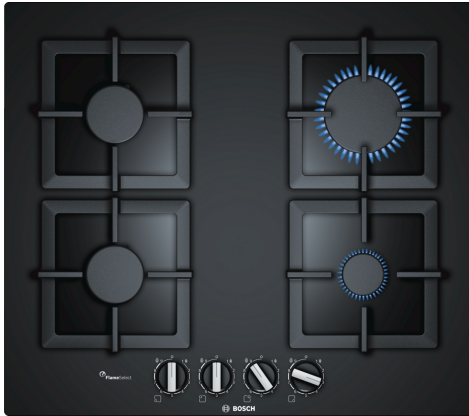

**Serie 6, Gaskookplaat, 60 cm,
Hardglas, Zwart
PPP6A6B20**

HEZ298105 Simmer plate
HEZ298114 Opzetting voor kleine potten

**Hardglas gaskookplaat met FlameSelect:
bereikt een perfect kookresultaat dankzij
9 uiterst precieze vermogensstanden.**

- **FlameSelect:** pas de gasvlam nauwkeurig aan met behulp van negen vastgelegde niveaus.
- **Keuze in inbouw:** kies tussen vlainbouw of lichtjes verhoogd, standaard installatie.
- **Aparte gietijzeren pannendragers:** gemakkelijk te gebruiken en extra stevig.
- **Ergonomische knoppen**
- **Kleur van het oppervlak: elegant zwart gehard glas.**

Productnaam/ Productfamilie: ... Gaskookplaat met bedieningspaneel
 Inbouw/vrijstaand: Inbouw
 Energiebron: Gas
 Aantal kookzones: 4
 Soort bedieningselementen: Zwaardknoppen
 Inbouwafmetingen: 45 x 560-562 x 480-492 mm
 Breedte: 590 mm
 Afmetingen van het toestel (hxbxd): 58x590x520 mm
 Afmetingen inclusief verpakking h x b x d: 141 x 651 x 578 mm
 Nettogewicht: 13.9 kg
 Bruto gewicht: 15.0 kg
 Indicator restwarmte: Zonder
 Positie bedieningspaneel: Front
 Materiaal vangschaal: Hardglas
 Kleur oppervlak: Zwart
 Kleur van de omlijsting: Zwart
 Lengte elektriciteits snoer: 100.0 cm
 EAN-code: 4242002914848
 Aansluitwaarde gas: 7500 W
 Minimale smeltveiligheid: 3 A
 Spanning: 220-240 V
 Frequentie: 60; 50 Hz

Serie 6, Gaskookplaat, 60 cm, Hardglas, Zwart PPP6A6B20

Hardglas gaskookplaat met FlameSelect: bereikt een perfect kookresultaat dankzij 9 uiterst precieze vermogensstanden.

Design

- hardglas oppervlakte, Zwart
- Vlakbouw of standaard ingebouwd: installeer de kookplaat vlak of licht verhoogd op het werkblad.
- Individuele gietijzeren pottendragers