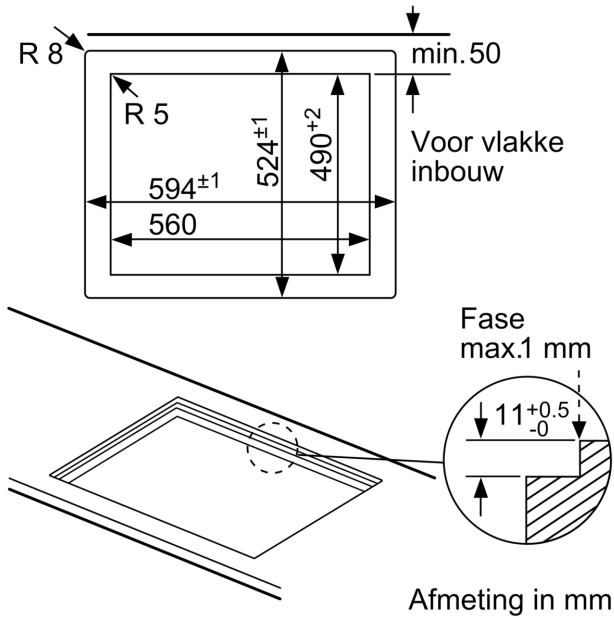

**Serie 6, Gaskookplaat, 60 cm,
Hardglas, Zwart
PPP6A6B20**

- Minimale afstand van kookplaatuitsparing tot wand
- ** Positie gasaansluiting in uitsparing
- *** Met ondergebouwde bakoven eventueel meer; zie maatvereisten van de bakoven