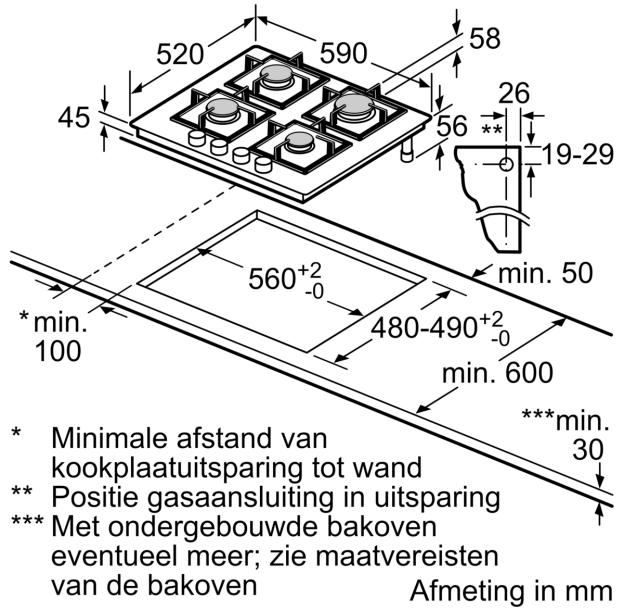

**Serie 6, Gaskookplaat, 60 cm,
Hardglas, Zwart
PPP6A6B20**

- Minimale afstand van kookplaatuitsparing tot wand
- ** Positie gasaansluiting in uitsparing
- *** Met ondergebouwde bakoven eventueel meer; zie maatvereisten van de bakoven