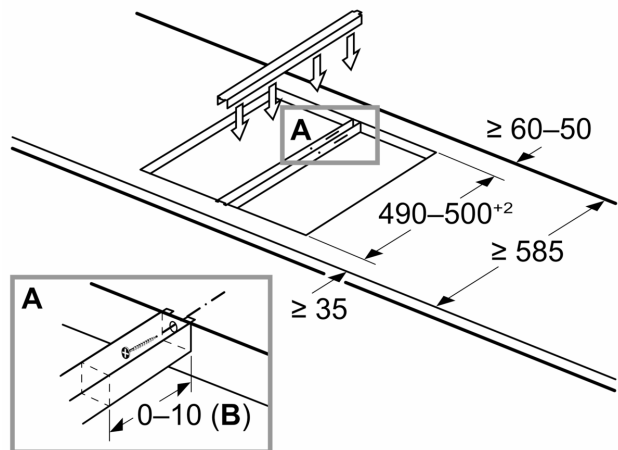

Afmeting in mm
Domino combinarie mogelijkheden met
overeenkomstige apparaat- en uitsparingsmaten

Breedtetype:
Apparaatbreedte:

	A	B	C	D	L	X		
2x30	306	306	-	-	-	-	612	576
1x30, 1x40	306	396	-	-	-	-	702	666
1x30, 1x60	306	606	-	-	-	-	912	876
1x30, 1x70*	306	710	-	-	-	-	1016	980
1x30, 1x80	306	816	-	-	-	-	1122	1086
1x30, 1x90	306	916	-	-	-	-	1222	1186
2x40	396	396	-	-	-	-	792	756
1x40, 1x60	396	606	-	-	-	-	1002	966
1x40, 1x70*	396	710	-	-	-	-	1106	1070
1x40, 1x80	396	816	-	-	-	-	1212	1176
1x40, 1x90	396	916	-	-	-	-	1312	1276
3x30	306	306	306	-	-	-	918	882
2x30, 1x40	306	306	396	-	-	-	1008	972
2x30, 1x60	306	306	606	-	-	-	1218	1182
2x30, 1x70*	306	306	710	-	-	-	1322	1286
2x30, 1x80	306	306	816	-	-	-	1428	1392
2x30, 1x90	306	306	916	-	-	-	1528	1492
1x30, 2x40	306	396	396	-	-	-	1098	1062
1x30, 1x40, 1x60	306	396	606	-	-	-	1308	1272
1x30, 1x40, 1x70*	306	396	710	-	-	-	1412	1376
1x30, 1x40, 1x80	306	396	816	-	-	-	1518	1482
1x30, 1x40, 1x90	306	396	916	-	-	-	1618	1582
2x40, 1x60	396	396	606	-	-	-	1398	1362
4x30	306	306	306	306	-	-	1224	1188
3x30, 1x40	306	306	306	396	-	-	1314	1278
1x30, 1x75	306	750	-	-	-	-	1056	1020
1x40, 1x75	396	750	-	-	-	-	1146	1110
2x30, 1x75	306	306	750	-	-	-	1362	1326
1x30, 1x40, 1x75	306	396	750	-	-	-	1452	1416

* Niet mogelijk met 70 cm inductiekookplaat

Afmeting in mm Montageset (HEZ394301) voor Domino

B: Afhankelijk van de diepte van de uitsparing