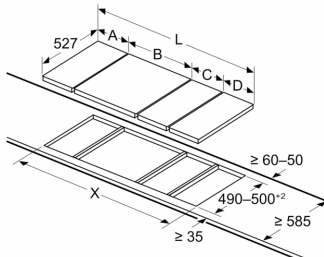

Indien twee of meer elementen direct naast elkaar zijn geïnstalleerd, dan zijn één of meerdere installatiesets nodig (2 elementen 1 installatieset, 3 elementen 2 installatiesets, etc.)

Uitsparingsmaat (X) afhankelijk van de combinatie (zie combinatietabel)