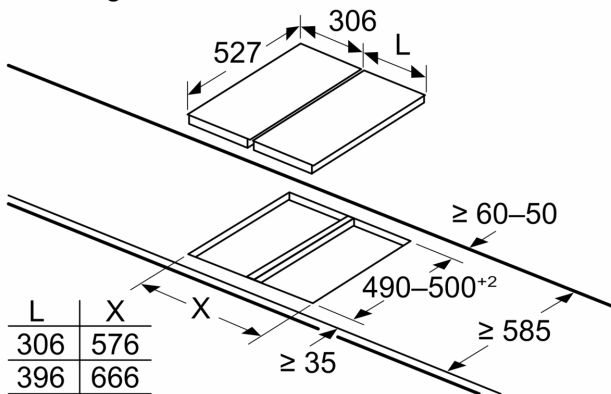

### Technische gegevens

Productnaam/ Productfamilie: ..... Vario/Domino Teppan Yaki  
Inbouw/vrijstaand: ..... Inbouw  
Energiebron: ..... Electrisch  
Soort besturing: ..... Elektronisch  
Materiaal van grillrooster: ..... Niet beschikbaar  
Inbouwafmetingen: ..... 90 x x mm  
Breedte: ..... 396 mm  
Afmetingen van het toestel: ..... 90 x 396 x 527 mm  
Afmetingen inclusief verpakking hxbxd: ..... 230 x 480 x 610 mm  
Nettogewicht: ..... 9.9 kg  
Brutogewicht: ..... 12.0 kg  
Indicator restwarmte: ..... Apart  
Positie bedieningspaneel: ..... Front  
Materiaal vangschaal: ..... Niet beschikbaar  
Kleur oppervlak: ..... Inox, geborsteld aluminium  
Lengte elektriciteitsnoer: ..... 100.0 cm  
EAN-code: ..... 4242002835891  
Minimale smeltveiligheid: ..... 13 A  
Spanning: ..... 220-240 V  
Frequentie: ..... 50; 60 Hz  
Meegeleverde toebehoren: ..... 2 x Spatel

## Serie 6, Domino Teppan Yaki, 40 cm PKY475FB1E

Afmeting in mm

- A:** Minimale afstand kookplaatuitsparing tot wand  
**B:** Maximale inbouwdiepte

Afmeting in mm

Indien twee of meer elementen direct naast elkaar zijn geïnstalleerd, dan zijn één of meerdere installatiesets nodig (2 elementen 1 installatieset, 3 elementen 2 installatiesets, etc.)

Afmeting in mm

Indien twee of meer elementen direct naast elkaar zijn geïnstalleerd, dan zijn één of meerdere installatiesets nodig (2 elementen 1 installatieset, 3 elementen 2 installatiesets, etc.)

Afmeting in mm