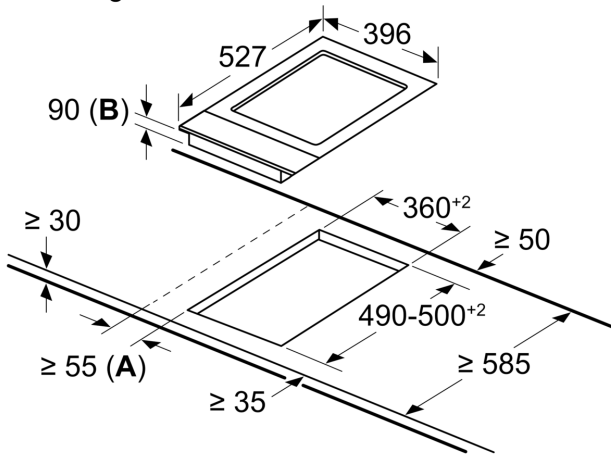

### Technische gegevens

Productnaam/ Productfamilie: ..... Vario/Domino Teppan Yaki  
Inbouw/vrijstaand: ..... Inbouw  
Energiebron: ..... Electrisch  
Soort besturing: ..... Elektronisch  
Materiaal van grillrooster: ..... Niet beschikbaar  
Inbouwafmetingen: ..... 90 x x mm  
Breedte: ..... 396 mm  
Afmetingen van het toestel: ..... 90 x 396 x 527 mm  
Afmetingen inclusief verpakking hxbxd: ..... 230 x 480 x 610 mm  
Nettogewicht: ..... 9.9 kg  
Brutogewicht: ..... 12.0 kg  
Indicator restwarmte: ..... Apart  
Positie bedieningspaneel: ..... Front  
Materiaal vangschaal: ..... Niet beschikbaar  
Kleur oppervlak: ..... Inox, geborsteld aluminium  
Lengte elektriciteitsnoer: ..... 100.0 cm  
EAN-code: ..... 4242002835891  
Minimale smeltveiligheid: ..... 13 A  
Spanning: ..... 220-240 V  
Frequentie: ..... 50; 60 Hz  
Meegeleverde toebehoren: ..... 2 x Spatel

## Serie 6, Domino Teppan Yaki, 40 cm PKY475FB1E

Afmeting in mm

- A:** Minimale afstand kookplaatuitsparing tot wand  
**B:** Maximale inbouwdiepte

Afmeting in mm

Indien twee of meer elementen direct naast elkaar zijn geïnstalleerd, dan zijn één of meerdere installatiesets nodig (2 elementen 1 installatieset, 3 elementen 2 installatiesets, etc.)