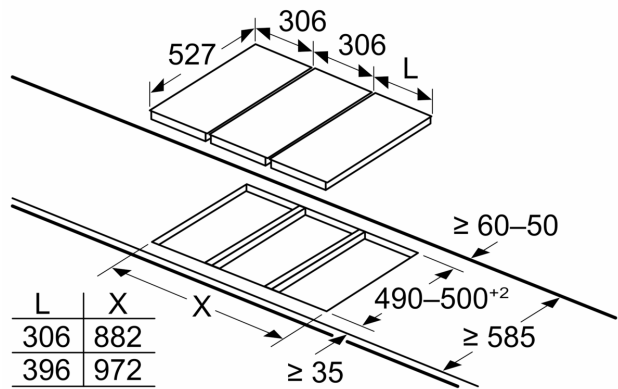

## Serie 6, Domino Teppan Yaki, 40 cm PKY475FB1E

Afmeting in mm

- A:** Minimale afstand kookplaatuitsparing tot wand  
**B:** Maximale inbouwdiepte

Afmeting in mm

Indien twee of meer elementen direct naast elkaar zijn geïnstalleerd, dan zijn één of meerdere installatiesets nodig (2 elementen 1 installatieset, 3 elementen 2 installatiesets, etc.)

Afmeting in mm

Indien twee of meer elementen direct naast elkaar zijn geïnstalleerd, dan zijn één of meerdere installatiesets nodig (2 elementen 1 installatieset, 3 elementen 2 installatiesets, etc.)

Afmeting in mm