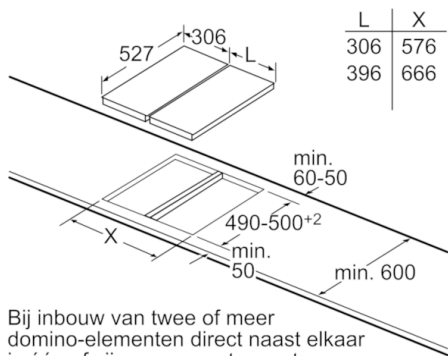

Uitsparingsmaten (X) afh. van combinatie zie tabel:

Bij inbouw van een domino-element direct naast een kookplaat is een montageset (HEZ394301) noodzakelijk.

Afmetingen in mm

Afmeting in mm
Domino combinatie mogelijkheden met overeenkomstige apparaat- en uitsparingsmaten

Breedtetype:
Apparaatbreedte:

	A	B	C	D	L	X
2x30	306	306	-	-	612	576
1x30, 1x40	306	396	-	-	702	666
1x30, 1x60	306	606	-	-	912	876
1x30, 1x70*	306	710	-	-	1016	980
1x30, 1x80	306	816	-	-	1122	1086
1x30, 1x90	306	916	-	-	1222	1186
2x40	396	396	-	-	792	756
1x40, 1x60	396	606	-	-	1002	966
1x40, 1x70*	396	710	-	-	1106	1070
1x40, 1x80	396	816	-	-	1212	1176
1x40, 1x90	396	916	-	-	1312	1276
3x30	306	306	306	-	918	882
2x30, 1x40	306	306	396	-	1008	972
2x30, 1x60	306	306	606	-	1218	1182
2x30, 1x70*	306	306	710	-	1322	1286
2x30, 1x80	306	306	816	-	1428	1392
2x30, 1x90	306	306	916	-	1528	1492
1x30, 2x40	306	396	396	-	1098	1062
1x30, 1x40, 1x60	306	396	606	-	1308	1272
1x30, 1x40, 1x70*	306	396	710	-	1412	1376
1x30, 1x40, 1x80	306	396	816	-	1518	1482
1x30, 1x40, 1x90	306	396	916	-	1618	1582
2x40, 1x60	396	396	606	-	1398	1362
4x30	306	306	306	306	1224	1188

Montageset (HEZ394301)
voor domino

* Afhankelijk van de uitsparingsdiepte

Afmetingen in mm

Serie | 6, Domino grill, 30 cm PKU375FB1E

Bij inbouw van twee of meer domino-elementen direct naast elkaar is één of zijn meer montagesets noodzakelijk (2 elementen 1 montageset, 3 elementen 2 montagesets, etc).

Afmetingen in mm