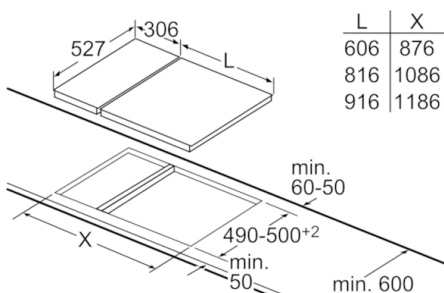

Design:

- Comfort-Design
- Bedieningspaneel met sensortoetsen "DirectSelect Classic"
- Vitrokeramisch deksel
- Combineerbaar met Comfort-Design Domino kookplaten

Afmetingen:

- Toestelafmetingen (BxD): 306 x 527 mm
- Inbouwafmetingen (HxBxD): 235 x 270 x 490 mm
- Minimale dikte van het werkvlak: 30 mm
- Aansluitwaarde: 2400 W

Serie | 6, Domino grill, 30 cm PKU375FB1E

Bij inbouw van twee domino-elementen direct naast een kookplaat zijn twee montagesets (HEZ394301) nodig.

Afmetingen in mm

Bij inbouw van twee of meer domino-elementen direct naast elkaar is één of zijn meer montagesets noodzakelijk (2 elementen 1 montageset, 3 elementen 2 montagesets, etc).

Afmetingen in mm

Afb. bij tabel domino combinatiemogelijkheden met overeenkomstige apparaat- en uitsparingsmaten

Bij inbouw van twee of meer elementen naast elkaar is één of zijn meerdere montagesets noodzakelijk (2 elementen 1 montageset, 3 elementen 2 montagesets etc.).

Uitsparingsmaten (X) afh. van combinatie zie tabel:

Bij inbouw van een domino-element direct naast een kookplaat is een montageset (HEZ394301) noodzakelijk.

Afmetingen in mm

Afmeting in mm
Domino combinatie mogelijkheden met overeenkomstige apparaat- en uitsparingsmaten