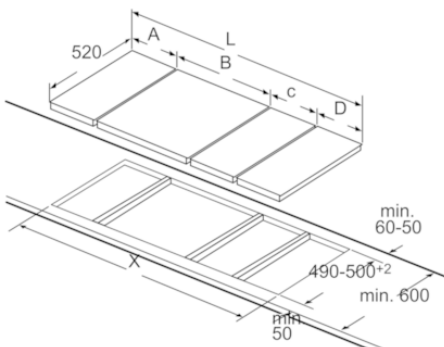

Design:

- Comfort-Design
- Bedieningspaneel met sensortoetsen "DirectSelect Classic"
- Vitrokeramisch deksel
- Combineerbaar met Comfort-Design Domino kookplaten

Afmetingen:

- Toestelafmetingen (BxD): 306 x 527 mm
- Inbouwafmetingen (HxBxD): 235 x 270 x 490 mm
- Minimale dikte van het werkvlak: 30 mm
- Aansluitwaarde: 2400 W

Serie | 6, Domino grill, 30 cm PKU375FB1E

Bij inbouw van twee domino-elementen direct naast een kookplaat zijn twee montagesets (HEZ394301) nodig.

Afmetingen in mm

Bij inbouw van twee of meer domino-elementen direct naast elkaar is één of zijn meer montagesets noodzakelijk (2 elementen 1 montageset, 3 elementen 2 montagesets, etc).

Afmetingen in mm

Afb. bij tabel domino combinatiemogelijkheden met overeenkomstige apparaat- en uitsparingsmaten

Bij inbouw van twee of meer elementen naast elkaar is één of zijn meerdere montagesets noodzakelijk (2 elementen 1 montageset, 3 elementen 2 montagesets etc.).

Uitsparingsmaten (X) afh. van combinatie zie tabel:

Bij inbouw van een domino-element direct naast een kookplaat is een montageset (HEZ394301) noodzakelijk.

Afmetingen in mm

Afmeting in mm
Domino combinatie mogelijkheden met overeenkomstige apparaat- en uitsparingsmaten