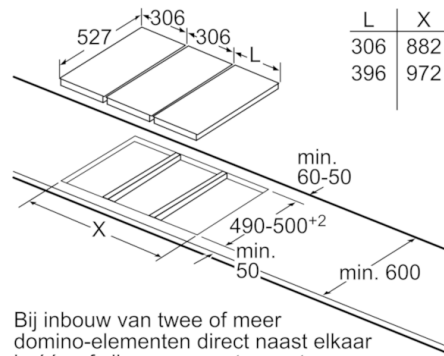

Technische gegevens

Productnaam/ Productfamilie :	Vario/Domino lavagrill
Uitvoering :	Inbouw
Energiesoort :	Elektrisch
Soort besturing :	Electronisch
Materiaal van grillrooster :	Gietijzer
Inbouwfmetingen :	235 x x
Breedte apparaat (mm) :	306
Afmetingen van het toestel (mm) :	235 x 306 x 527
Afmetingen inclusief verpakking hxbxd (mm) :	280 x 390 x 610
Nettogewicht (kg) :	12,425
Brutogewicht (kg) :	14,4
Indicator restwarmte :	Apart
Positie bedieningspaneel :	Voorzijde kookplaat
Materiaal vangschaal :	Gietijzer
Kleur oppervlak :	geborsteld aluminium, zwart
Keurmerken :	Australia Standards, CE, Morocco, VDE
Lengte elektriciteits snoer (cm) :	100
EAN-code :	4242002833880
Aansluitwaarde (W) :	2400
Minimale smeltveiligheid (A) :	13
Spanning (V) :	220-240
Frequentie (Hz) :	50; 60

Design:

- Comfort-Design
- Bedieningspaneel met sensortoetsen "DirectSelect Classic"
- Vitrokeramisch deksel
- Combineerbaar met Comfort-Design Domino kookplaten

Afmetingen:

- Toestelafmetingen (BxD): 306 x 527 mm
- Inbouwafmetingen (HxBxD): 235 x 270 x 490 mm
- Minimale dikte van het werkvlak: 30 mm
- Aansluitwaarde: 2400 W

Serie | 6, Domino grill, 30 cm PKU375FB1E

Bij inbouw van twee domino-elementen direct naast een kookplaat zijn twee montagesets (HEZ394301) nodig.

Afmetingen in mm

Bij inbouw van twee of meer domino-elementen direct naast elkaar is één of zijn meer montagesets noodzakelijk (2 elementen 1 montageset, 3 elementen 2 montagesets, etc).