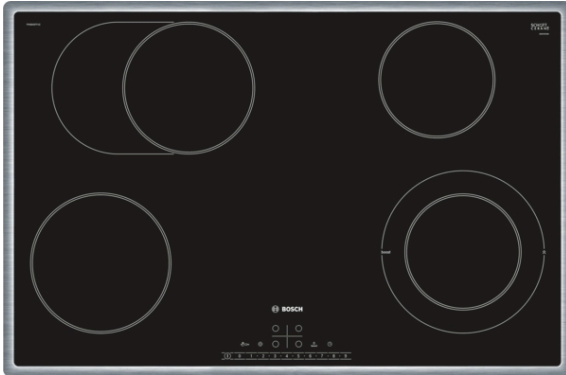

**Serie 6, elektrische kookplaat, 80 cm,
Zwart
PKN845FP1E**

Optionele toebehoren

HEZ390090 :

HEZ9SE030 : 3-delige pannenset

- **DirectSelect:** Directe, eenvoudige selectie van de gewenste kookzone, vermogen en extra functies.
- **PowerBoost:** tot 20% meer energie bij het koken op je elektrische kookplaat.

Technische gegevens

Productnaam/ Productfamilie : kookplaat glaskeramiek

Uitvoering : Inbouw

Energiesoort : Elektrisch

Aantal zones dat tegelijk kan worden gebruikt : 4

Inbouwfmetingen : 48 x 750-750 x 490-490 mm

Breedte apparaat : 765 mm

Afmetingen van het toestel : 48 x 765 x 507 mm

Afmetingen inclusief verpakking hxbxd : 100 x 1130 x 620 mm

Nettogewicht : 10,1 kg

Brutogewicht : 11,8 kg

Indicator restwarmte : Apart

Positie bedieningspaneel : Front

Materiaal vangschaal : Glaskeramisch

Kleur oppervlak : edelstaal, Zwart

Kleur van de omlijsting : edelstaal

Keurmerken : CE, VDE

EAN-code : 4242002953144

Aansluitwaarde : 8300 W