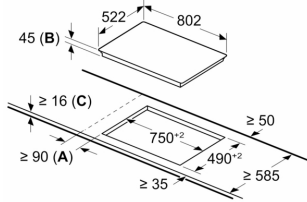

#### Installatie

- Toestelafmetingen (HxBxD): 45 x 802 x 522
- Inbouwafmetingen (HxBxD) : 45 x 750 x (490 - 490)
- Minimale dikte van het werkblad: 16 mm
- Aansluitwaarde: 7500 W

## Serie 4, Elektrische kookplaat, 80 cm, Zwart, Opbouw zonder kader PKN811BA2E

Afmeting in mm

A: Min. afstand van de kookplaatuitsparing tot de wand

B: Inbouwdiepte

C: Met oven er onder gemonteerd  
≥ 20 mm, wellicht meer