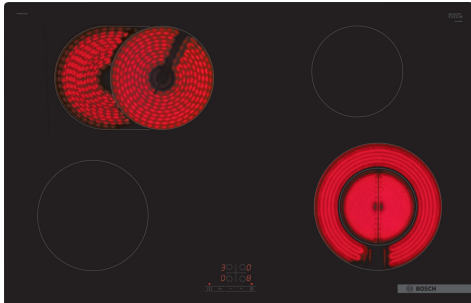

## Serie 4, Elektrische kookplaat, 80 cm, Zwart, Opbouw zonder kader PKN811BA2E

## De vitrokeramische kookplaat: maakt koken en schoonmaken bijzonder eenvoudig.

- **TouchSelect** : selecteer makkelijk je gewenste kookzone en vermogensstand.
- **Braadzone**: uitbreidbare kookzone voor het gebruik van groot kookgerei.

Productnaam/ Productfamilie: ..... kookplaat glaskeramiek  
Inbouw/vrijstaand: ..... Inbouw  
Energiebron: ..... Electrisch  
Aantal kookzones: ..... 4  
Inbouwfmetingen: ..... 45 x 750-750 x 490-490 mm  
Breedte: ..... 802 mm  
Afmetingen van het toestel (hxbxd): ..... 45x802x522 mm  
Afmetingen inclusief verpakking h x b x d: ..... 100 x 1025 x 620 mm  
Nettogewicht: ..... 10.4 kg  
Brutogewicht: ..... 12.0 kg  
Indicator restwarmte: ..... Apart  
Positie bedieningspaneel: ..... Front  
Materiaal vangschaal: ..... Glaskeramisch  
Kleur oppervlak: ..... Zwart  
EAN-code: ..... 4242005283507  
Spanning: ..... 220-240 V  
Frequentie: ..... 50; 60 Hz