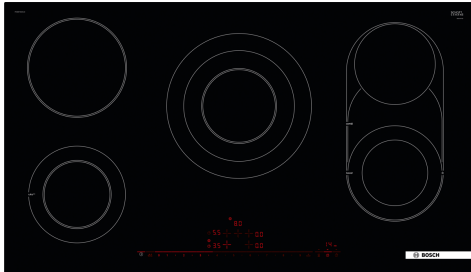

## Serie 8, Elektrische kookplaat, 90 cm, Zwart, Opbouw met kader PKM975DK1D

### Technische gegevens

Productnaam/ Productfamilie: ..... kookplaat glaskeramiek  
 Inbouw/vrijstaand: ..... Inbouw  
 Energiebron: ..... Electrisch  
 Aantal kookzones: ..... 5  
 Inbouwafmetingen: ..... 44 x 880-880 x 500-500 mm  
 Breedte: ..... 916 mm  
 Afmetingen van het toestel: ..... 44 x 916 x 527 mm  
 Afmetingen inclusief verpakking hxbxd: ..... 100 x 1130 x 620 mm  
 Nettogewicht: ..... 13.2 kg  
 Brutowicht: ..... 15.0 kg  
 Indicator restwarmte: ..... Apart  
 Positie bedieningspaneel: ..... Front  
 Materiaal vangschaal: ..... Glaskeramisch  
 Kleur oppervlak: ..... Zwart, geborsteld aluminium  
 EAN-code: ..... 4242002929040  
 Spanning: ..... 220-240 V  
 Frequentie: ..... 60; 50 Hz

#### Afmetingen:

- Minimale dikte van het werkvlak: 16 mm
- Toestelafmetingen (BxD): 916 x 527 mm
- Inbouwafmetingen (HxBxD): 44 x 880 x 500 mm

**Serie 8, Elektrische kookplaat, 90  
cm, Zwart, Opbouw met kader  
PKM975DK1D**