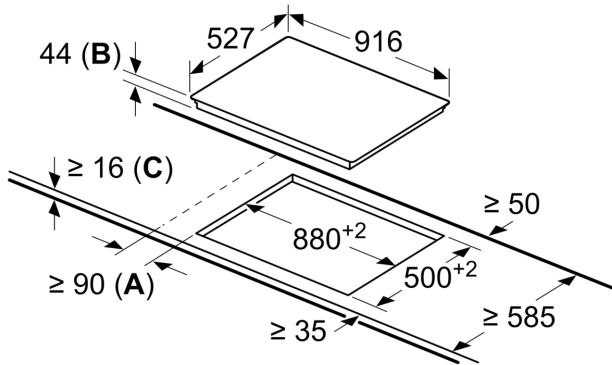

### Technische gegevens

Productnaam/ Productfamilie: ..... kookplaat glaskeramiek  
 Inbouw/vrijstaand: ..... Inbouw  
 Energiebron: ..... Electrisch  
 Aantal kookzones: ..... 5  
 Inbouwafmetingen: ..... 44 x 880-880 x 500-500 mm  
 Breedte: ..... 916 mm  
 Afmetingen van het toestel: ..... 44 x 916 x 527 mm  
 Afmetingen inclusief verpakking hxbxd: ..... 100 x 1130 x 620 mm  
 Nettogewicht: ..... 13.2 kg  
 Brutowicht: ..... 15.0 kg  
 Indicator restwarmte: ..... Apart  
 Positie bedieningspaneel: ..... Front  
 Materiaal vangschaal: ..... Glaskeramisch  
 Kleur oppervlak: ..... Zwart, geborsteld aluminium  
 EAN-code: ..... 4242002929040  
 Spanning: ..... 220-240 V  
 Frequentie: ..... 60; 50 Hz

#### Afmetingen:

- Minimale dikte van het werkvlak: 16 mm
- Toestelafmetingen (BxD): 916 x 527 mm
- Inbouwafmetingen (HxBxD): 44 x 880 x 500 mm

**Serie 8, Elektrische kookplaat, 90  
cm, Zwart, Opbouw met kader  
PKM975DK1D**

Afmeting in mm

- A:** Minimale afstand kookplaatuitsparing tot wand.  
**B:** Inbouwdiepte  
**C:** Met oven daaronder geïnstalleerd min. 20, eventueel meer, raadpleeg de ruimtevereisten voor de oven.